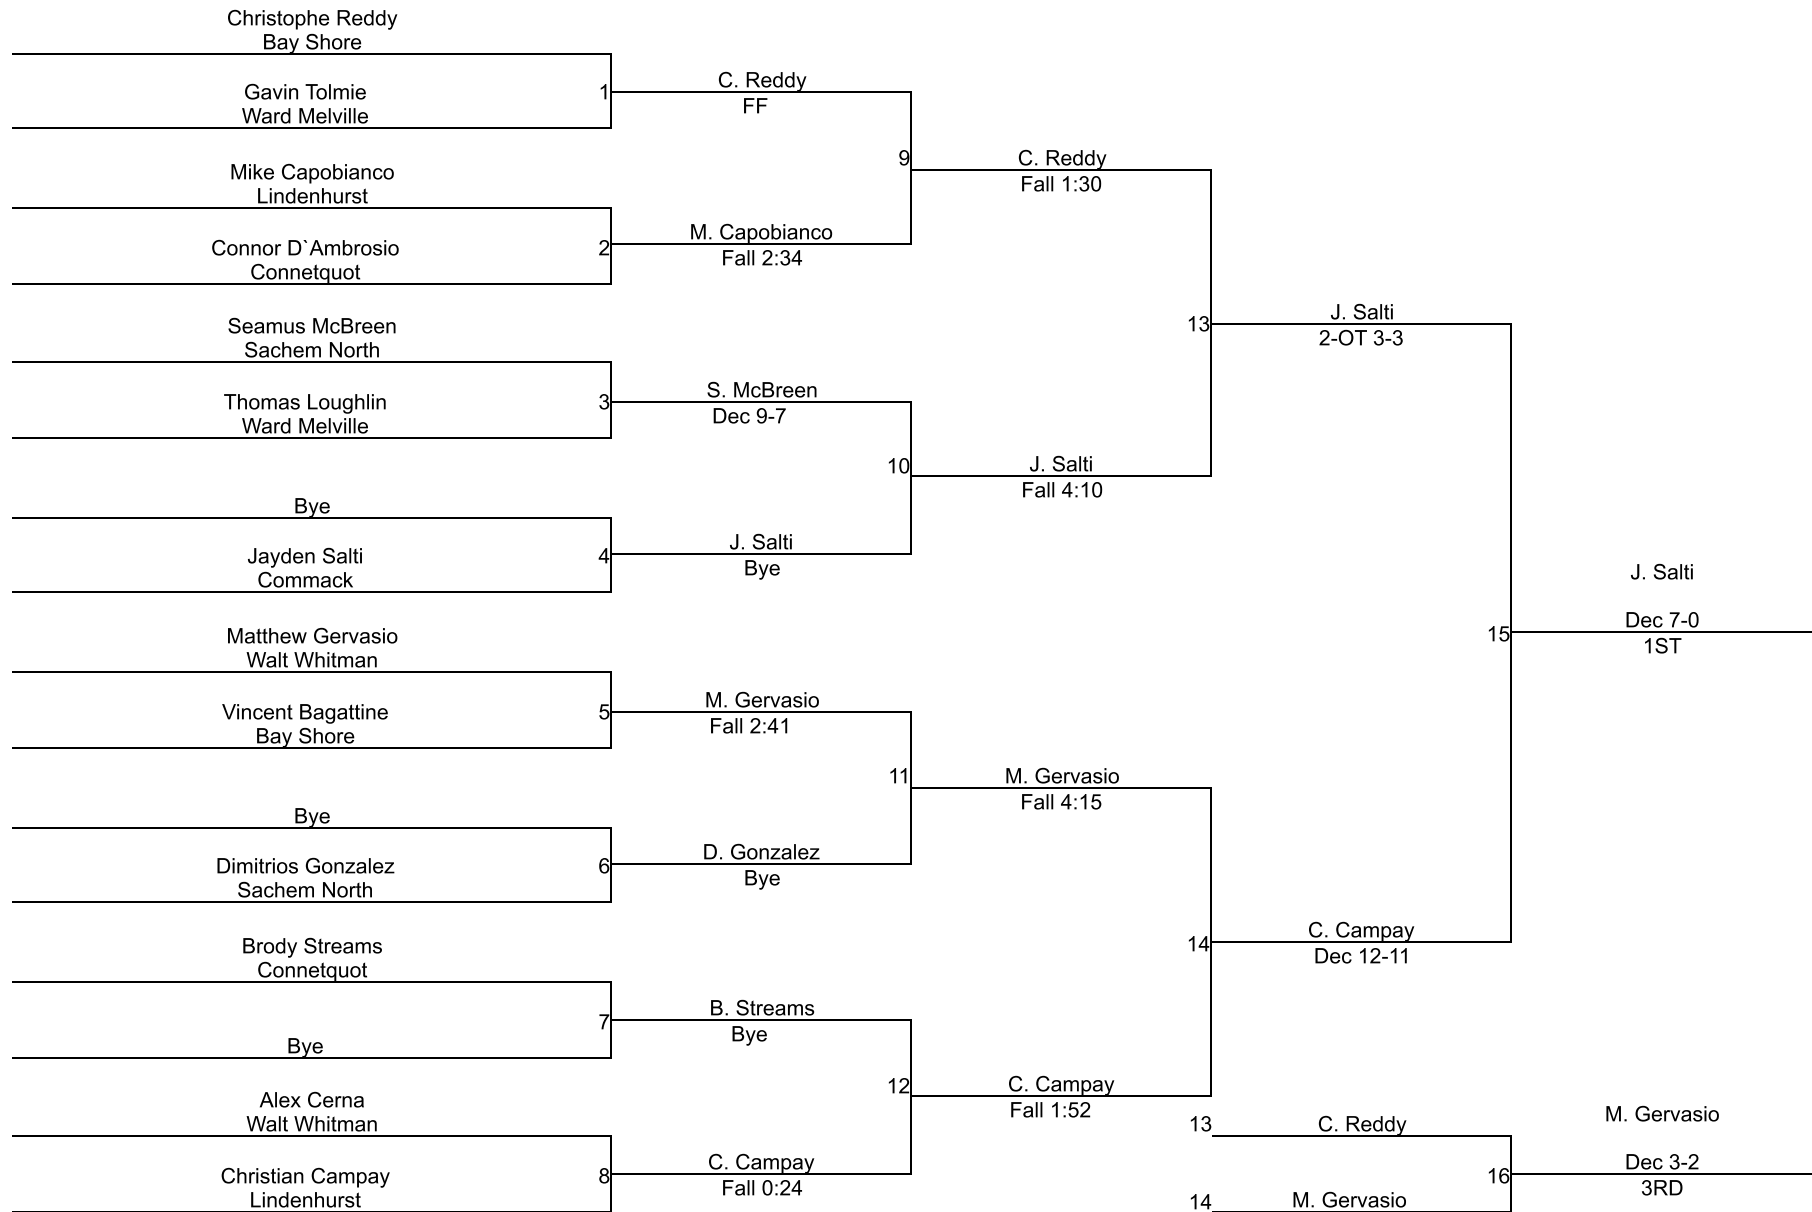

SECTION 11 D1 LEAGUE 2 QUALIFIER

Varsity 160