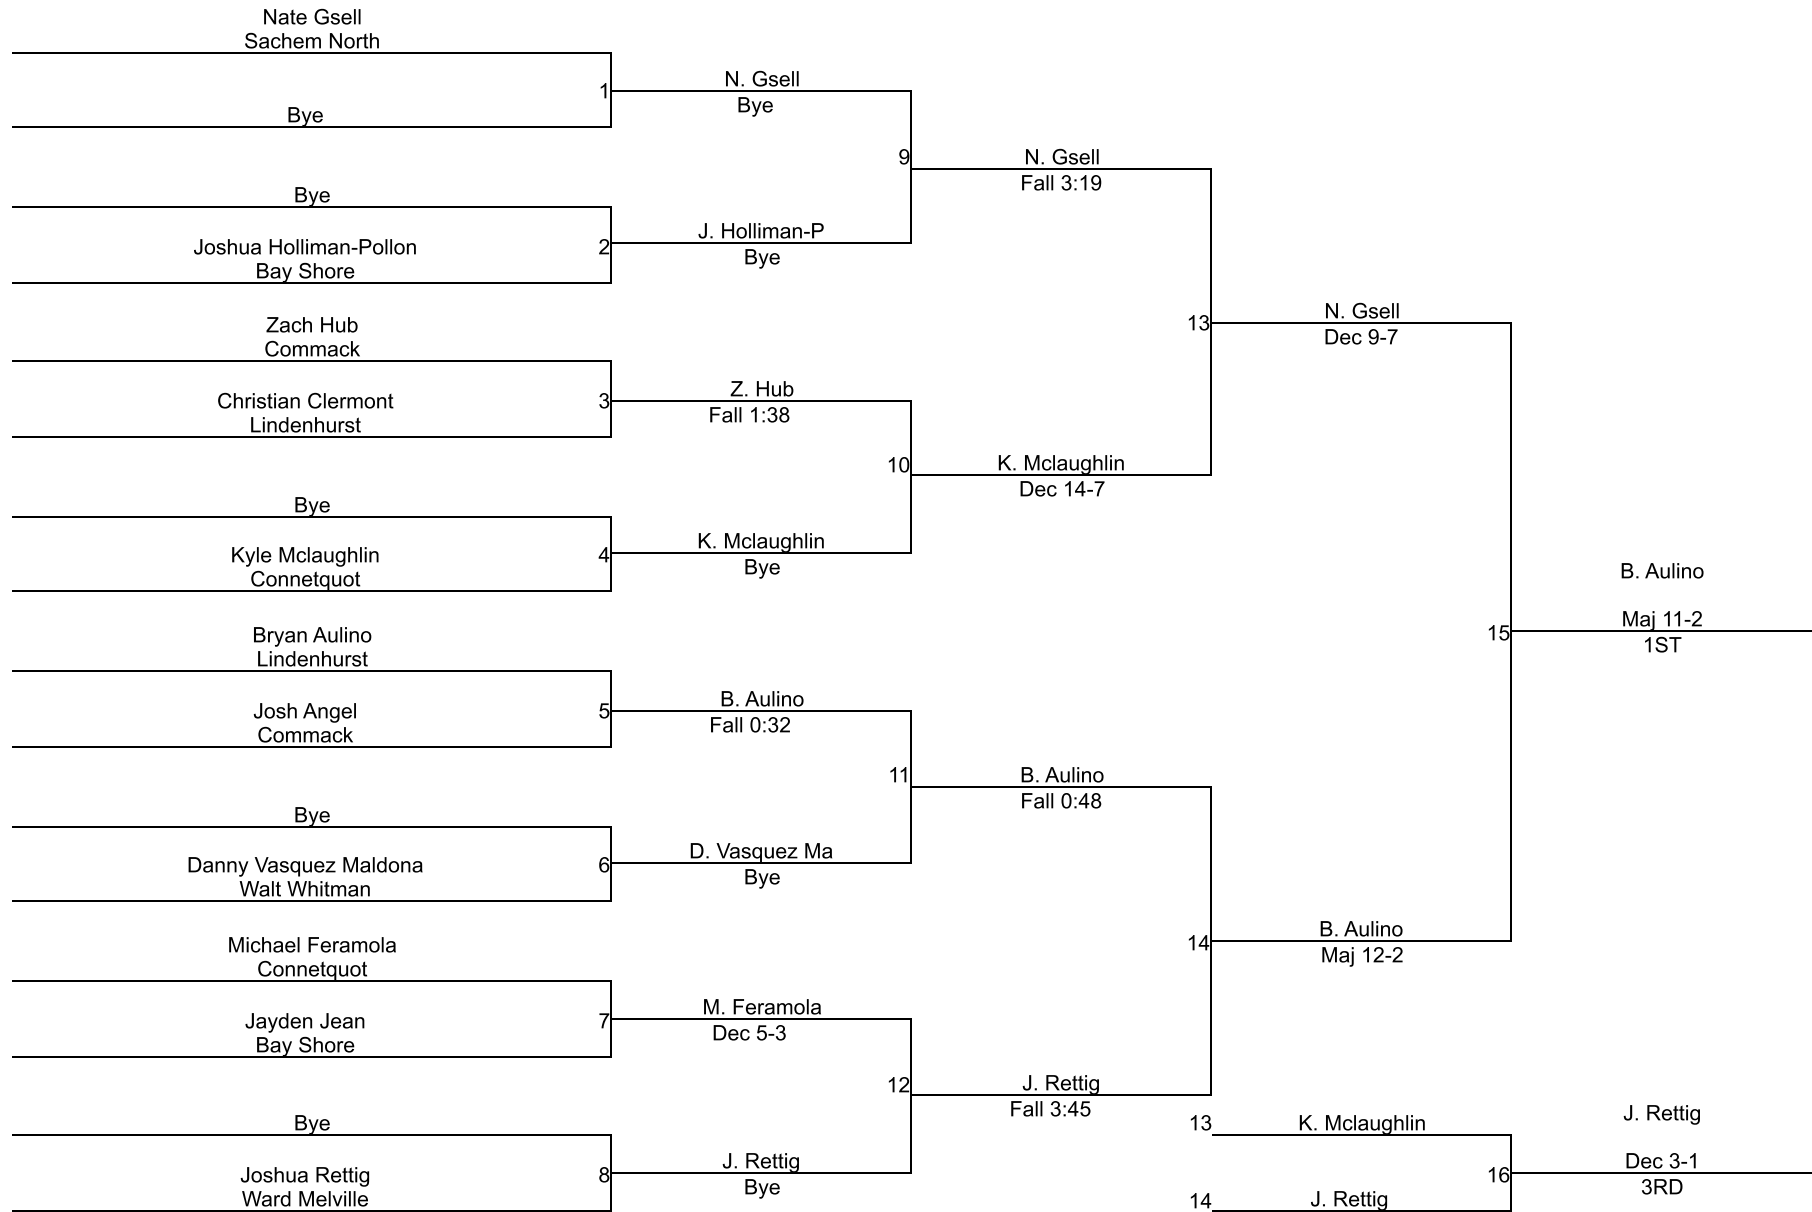

SECTION 11 D1 LEAGUE 2 QUALIFIER

Varsity 132

SECTION 11 D1 LEAGUE 2 QUALIFIER

Varsity 138

SECTION 11 D1 LEAGUE 2 QUALIFIER

Varsity 145

SECTION 11 D1 LEAGUE 2 QUALIFIER

Varsity 152

SECTION 11 D1 LEAGUE 2 QUALIFIER

Varsity 160

SECTION 11 D1 LEAGUE 2 QUALIFIER

Varsity 172

SECTION 11 D1 LEAGUE 2 QUALIFIER

Varsity 189

SECTION 11 D1 LEAGUE 2 QUALIFIER

Varsity 215

SECTION 11 D1 LEAGUE 2 QUALIFIER

Varsity 285