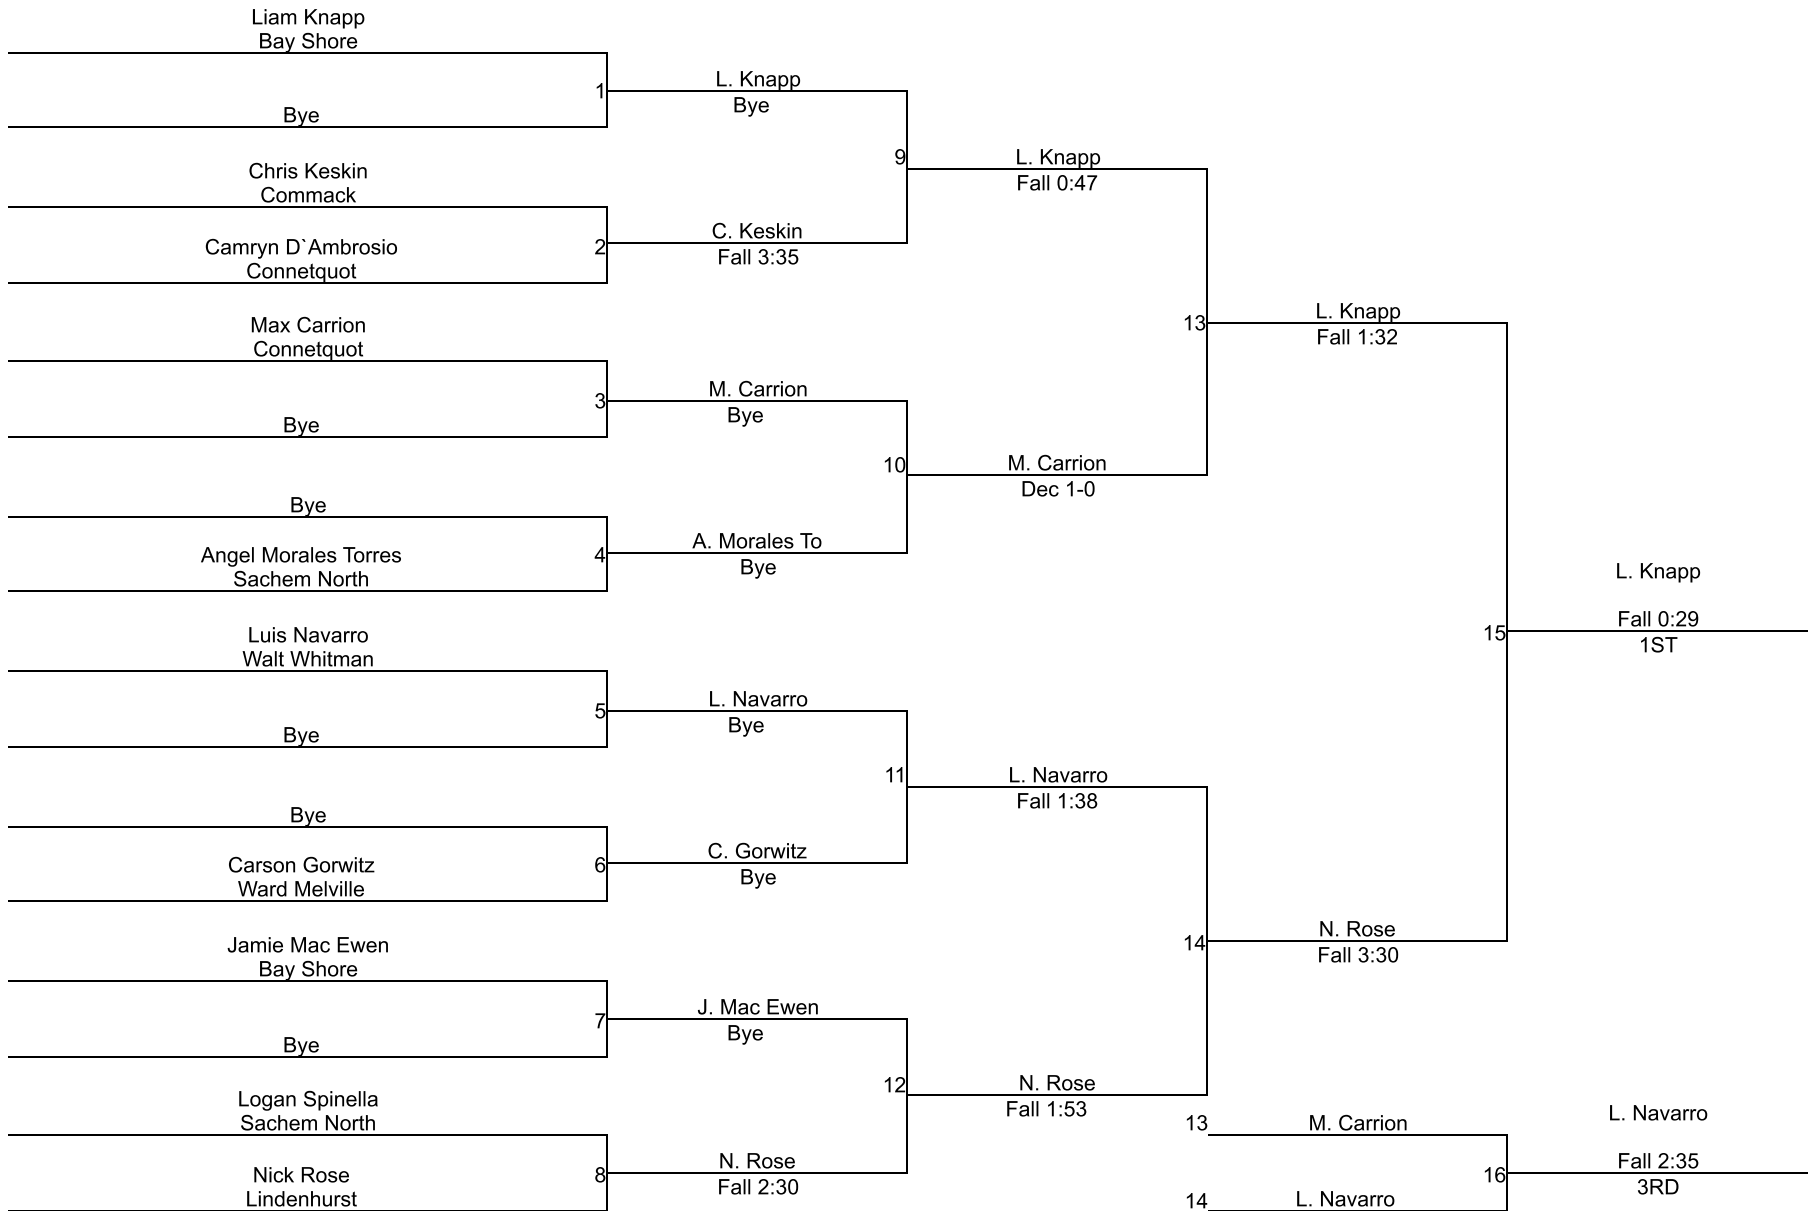

SECTION 11 D1 LEAGUE 2 QUALIFIER

Varsity 132

SECTION 11 D1 LEAGUE 2 QUALIFIER

Varsity 138

SECTION 11 D1 LEAGUE 2 QUALIFIER

Varsity 145

SECTION 11 D1 LEAGUE 2 QUALIFIER

Varsity 152

SECTION 11 D1 LEAGUE 2 QUALIFIER

Varsity 160

SECTION 11 D1 LEAGUE 2 QUALIFIER

Varsity 172

SECTION 11 D1 LEAGUE 2 QUALIFIER

Varsity 189

SECTION 11 D1 LEAGUE 2 QUALIFIER

Varsity 215

SECTION 11 D1 LEAGUE 2 QUALIFIER

Varsity 285