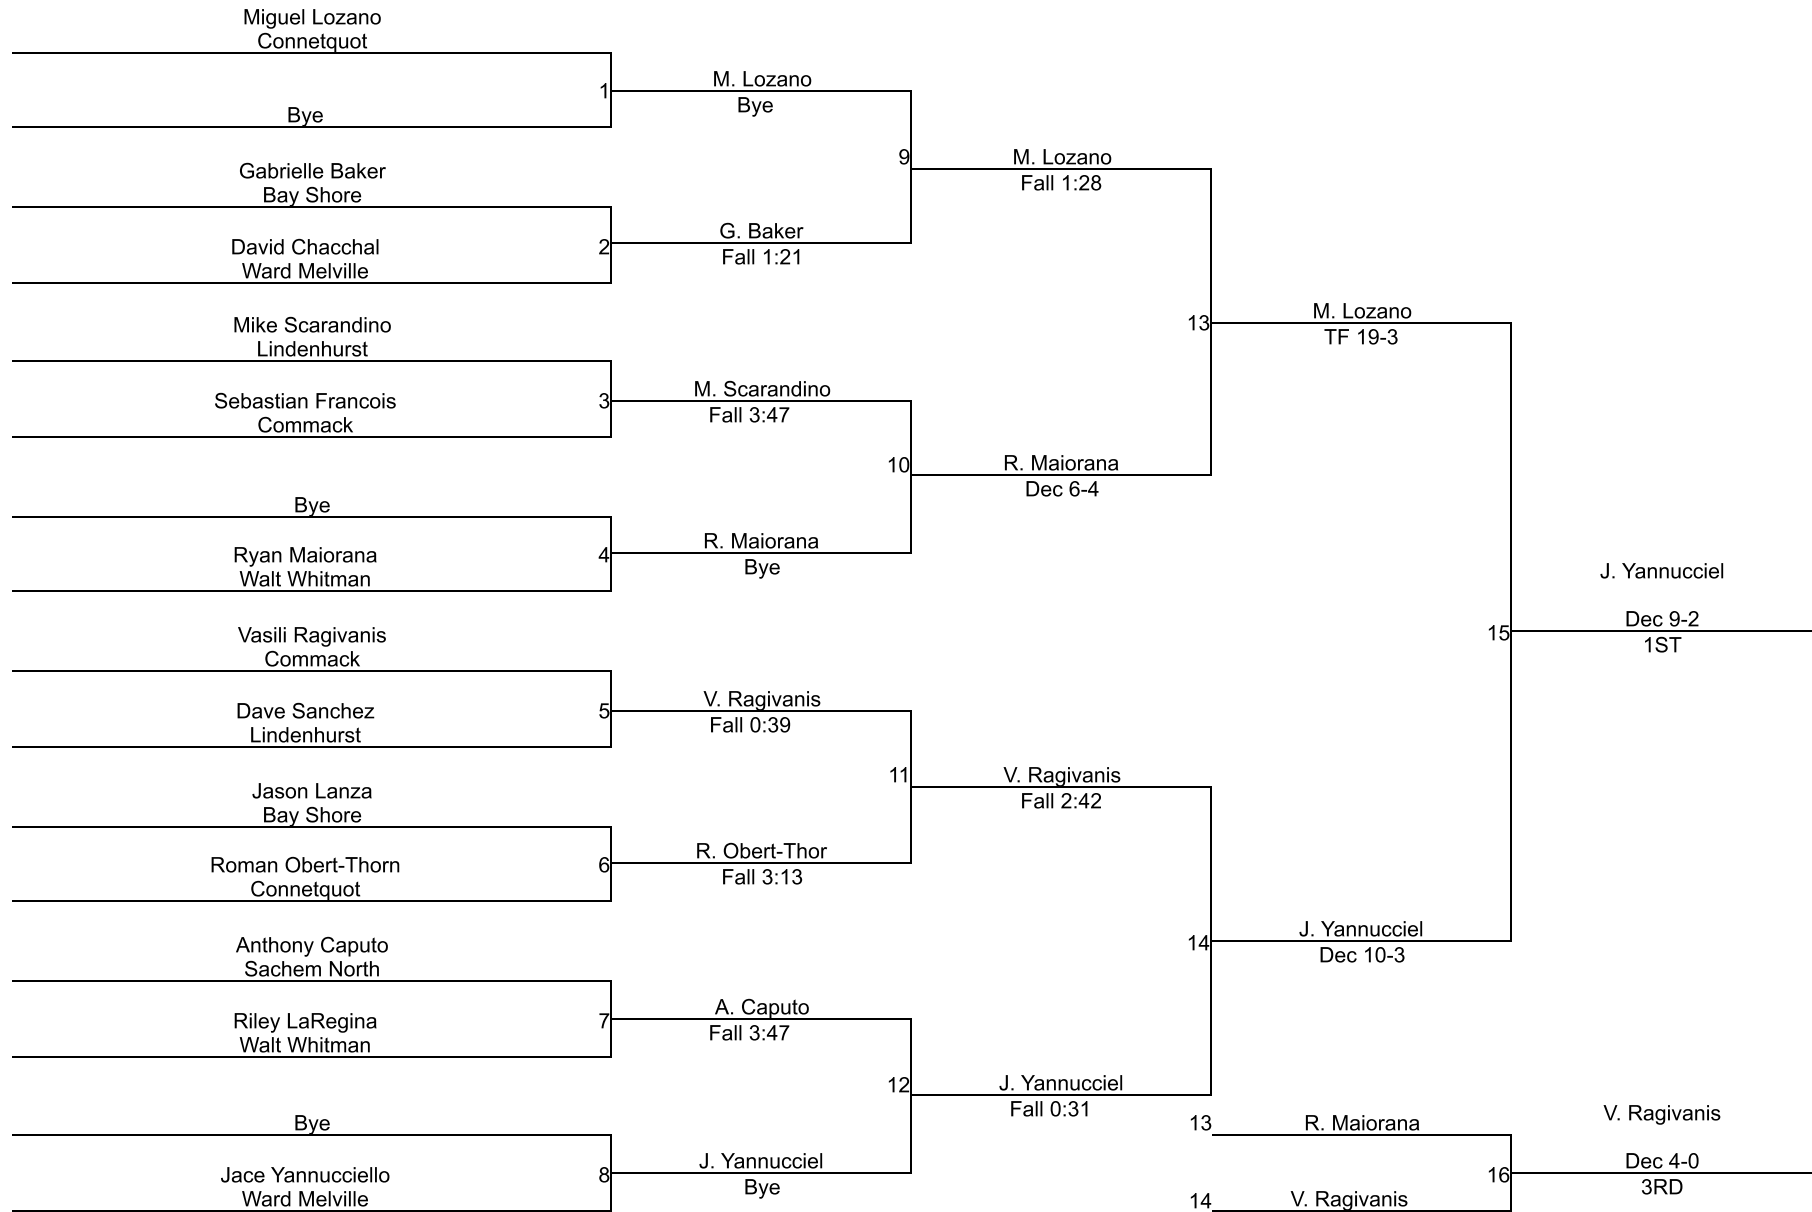

SECTION 11 D1 LEAGUE 2 QUALIFIER

Varsity 102

SECTION 11 D1 LEAGUE 2 QUALIFIER

Varsity 110

SECTION 11 D1 LEAGUE 2 QUALIFIER

Varsity 118

SECTION 11 D1 LEAGUE 2 QUALIFIER

Varsity 126

SECTION 11 D1 LEAGUE 2 QUALIFIER

Varsity 132

SECTION 11 D1 LEAGUE 2 QUALIFIER

Varsity 138

SECTION 11 D1 LEAGUE 2 QUALIFIER

Varsity 145

SECTION 11 D1 LEAGUE 2 QUALIFIER

Varsity 152