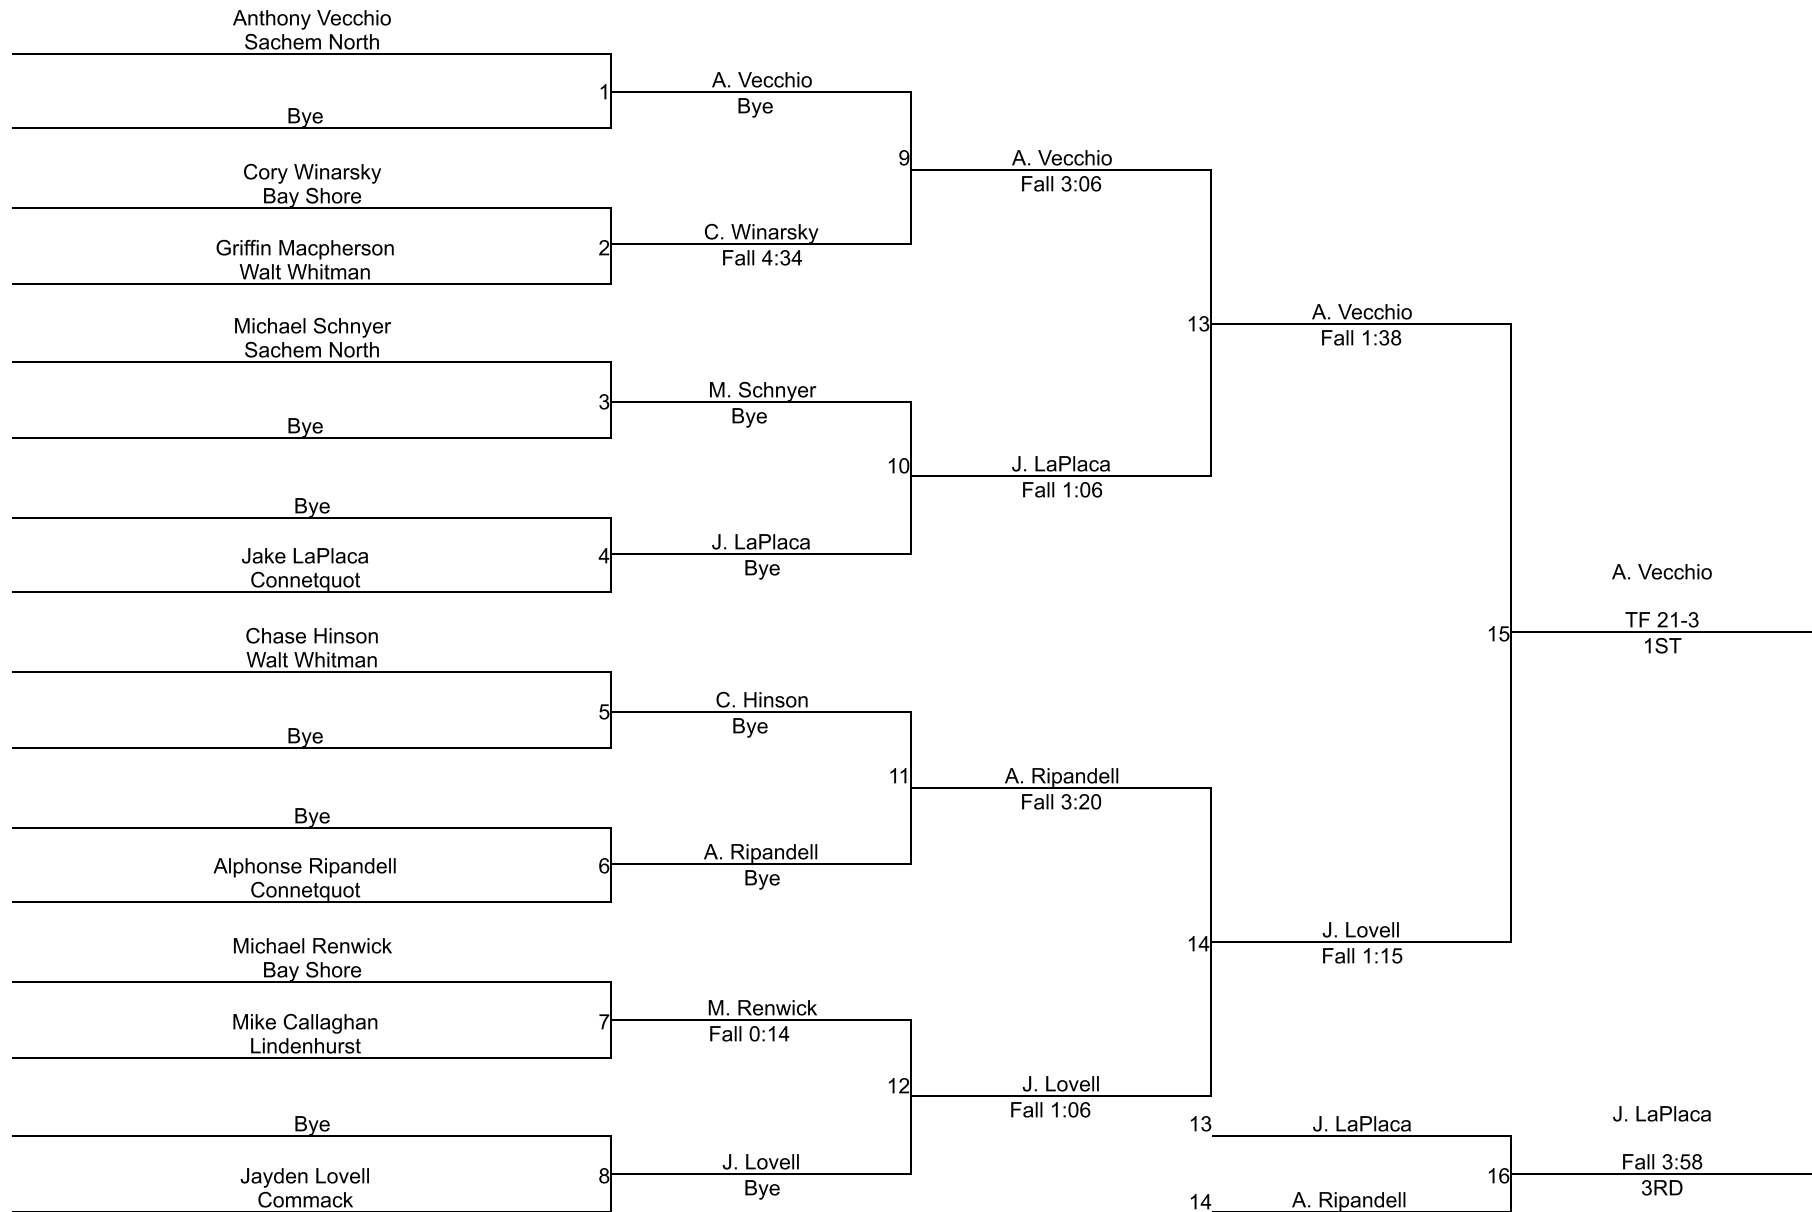

SECTION 11 D1 LEAGUE 2 QUALIFIER

Varsity 102

SECTION 11 D1 LEAGUE 2 QUALIFIER

Varsity 110

SECTION 11 D1 LEAGUE 2 QUALIFIER

Varsity 118

SECTION 11 D1 LEAGUE 2 QUALIFIER

Varsity 126

SECTION 11 D1 LEAGUE 2 QUALIFIER

Varsity 132

SECTION 11 D1 LEAGUE 2 QUALIFIER

Varsity 138

SECTION 11 D1 LEAGUE 2 QUALIFIER

Varsity 145

SECTION 11 D1 LEAGUE 2 QUALIFIER

Varsity 152