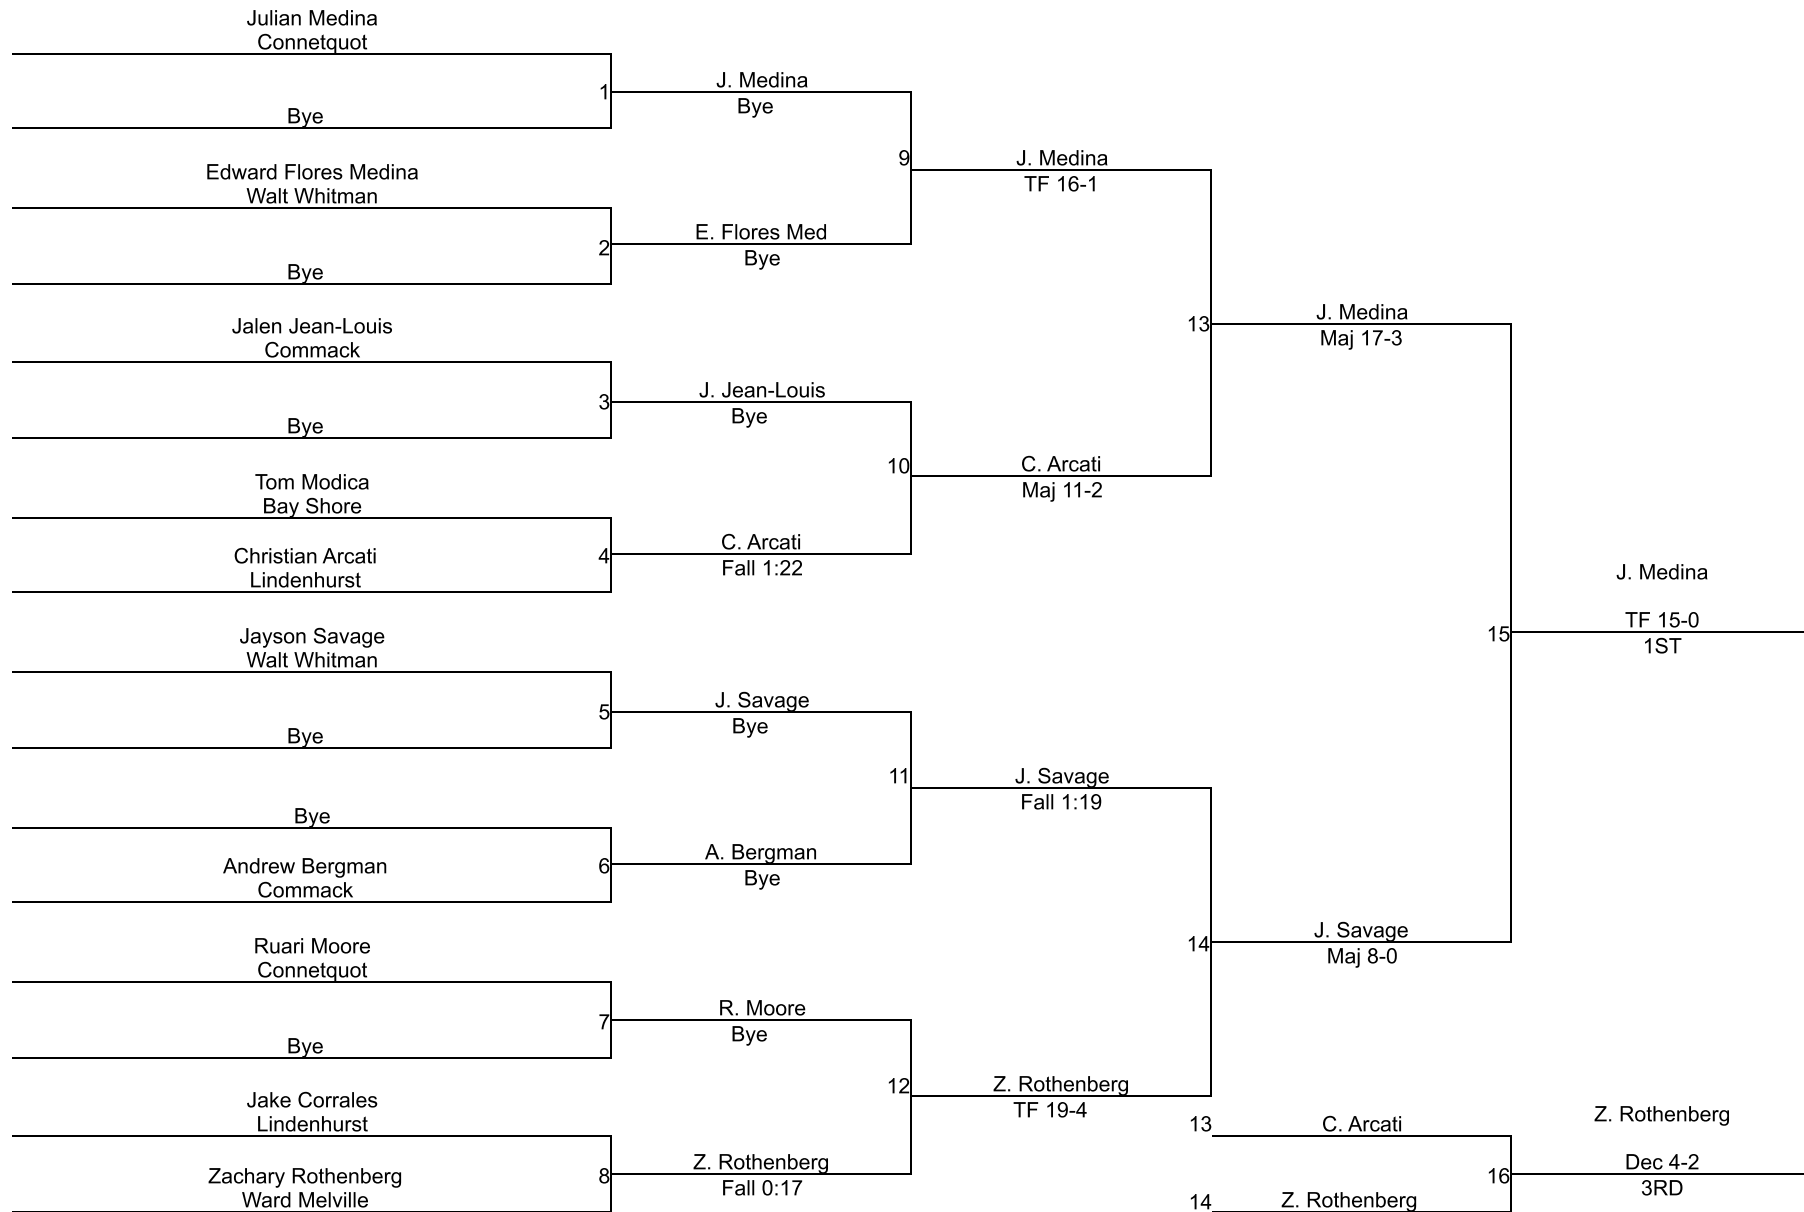

SECTION 11 D1 LEAGUE 2 QUALIFIER

Varsity 102

SECTION 11 D1 LEAGUE 2 QUALIFIER

Varsity 110

SECTION 11 D1 LEAGUE 2 QUALIFIER

Varsity 118

SECTION 11 D1 LEAGUE 2 QUALIFIER

Varsity 126

SECTION 11 D1 LEAGUE 2 QUALIFIER

Varsity 132

SECTION 11 D1 LEAGUE 2 QUALIFIER

Varsity 138

SECTION 11 D1 LEAGUE 2 QUALIFIER

Varsity 145

SECTION 11 D1 LEAGUE 2 QUALIFIER

Varsity 152