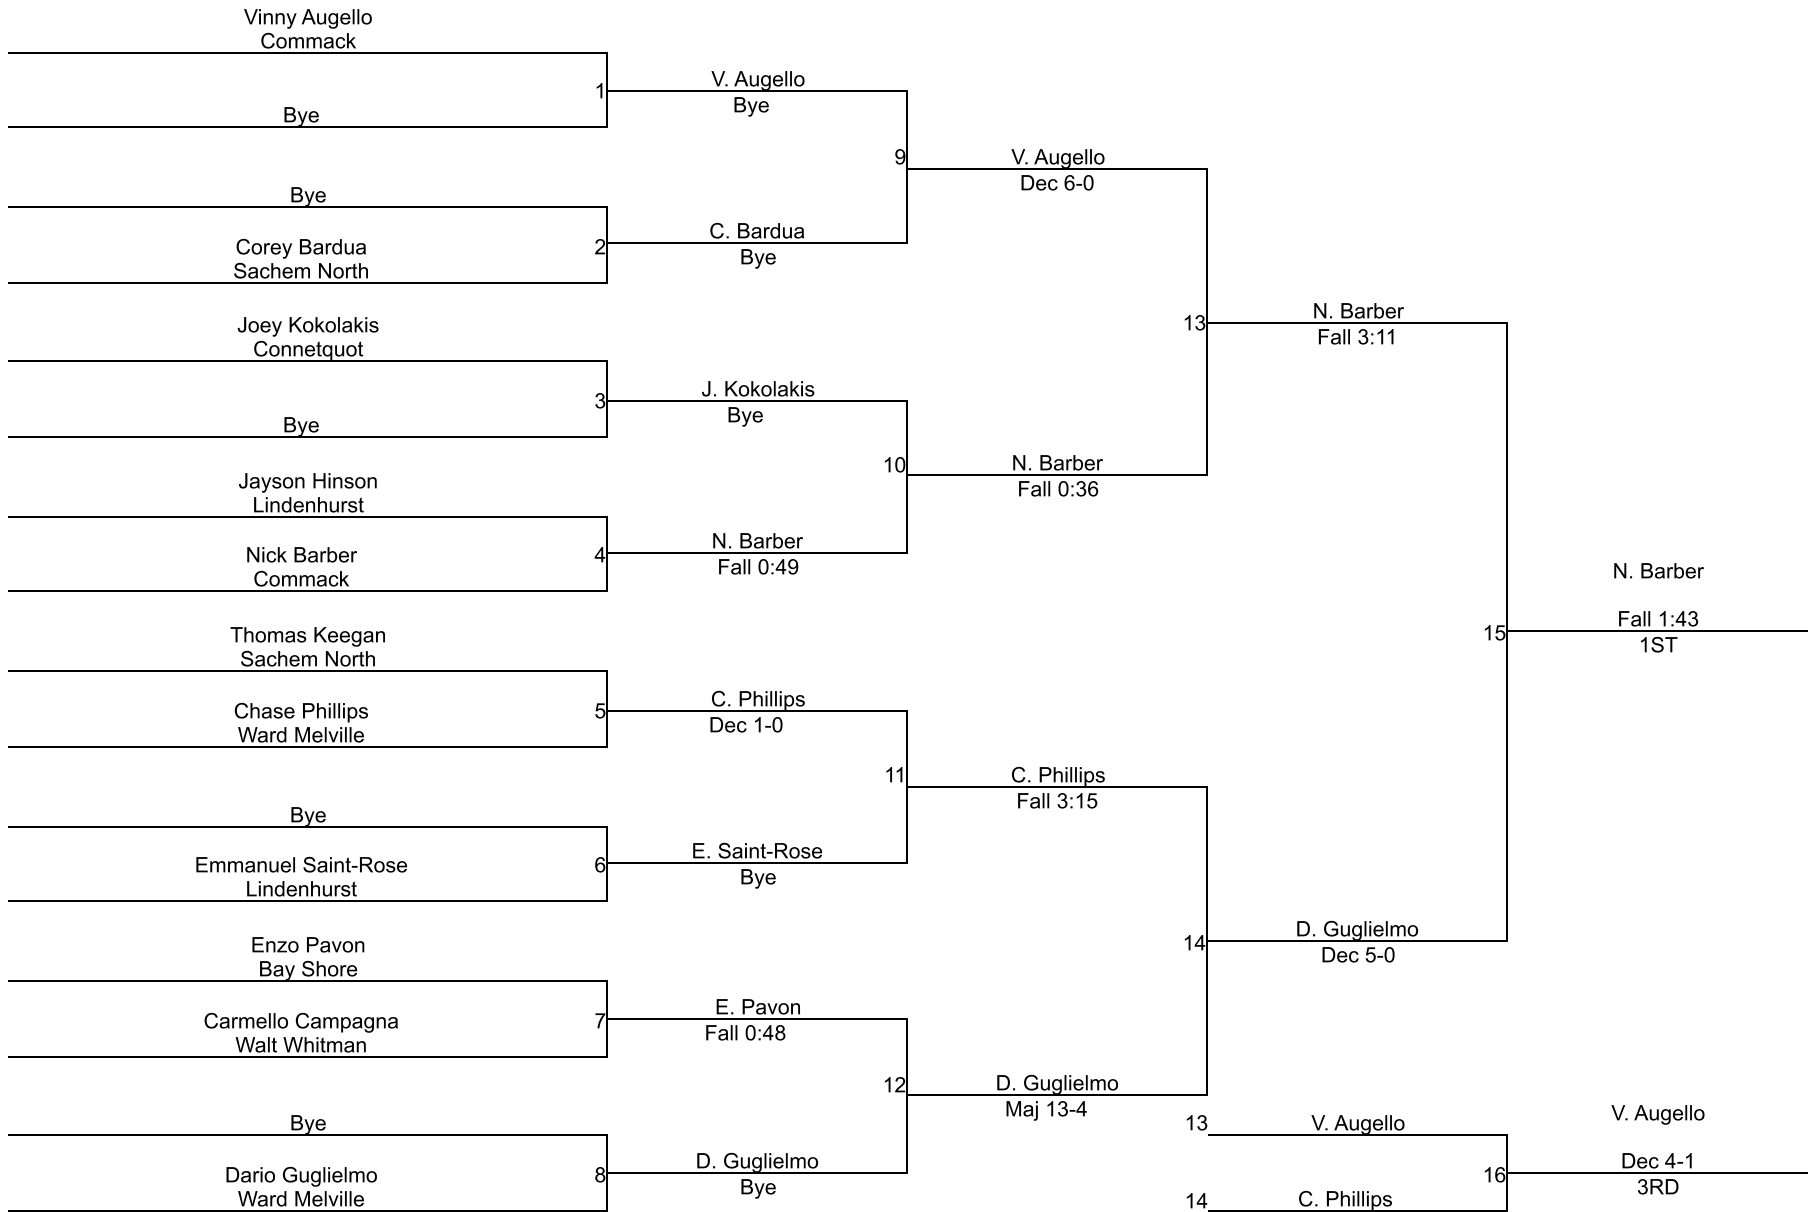

SECTION 11 D1 LEAGUE 2 QUALIFIER

Varsity 102

SECTION 11 D1 LEAGUE 2 QUALIFIER

Varsity 110

SECTION 11 D1 LEAGUE 2 QUALIFIER

Varsity 118

SECTION 11 D1 LEAGUE 2 QUALIFIER

Varsity 126

SECTION 11 D1 LEAGUE 2 QUALIFIER

Varsity 132

SECTION 11 D1 LEAGUE 2 QUALIFIER

Varsity 138

SECTION 11 D1 LEAGUE 2 QUALIFIER

Varsity 145

SECTION 11 D1 LEAGUE 2 QUALIFIER

Varsity 152