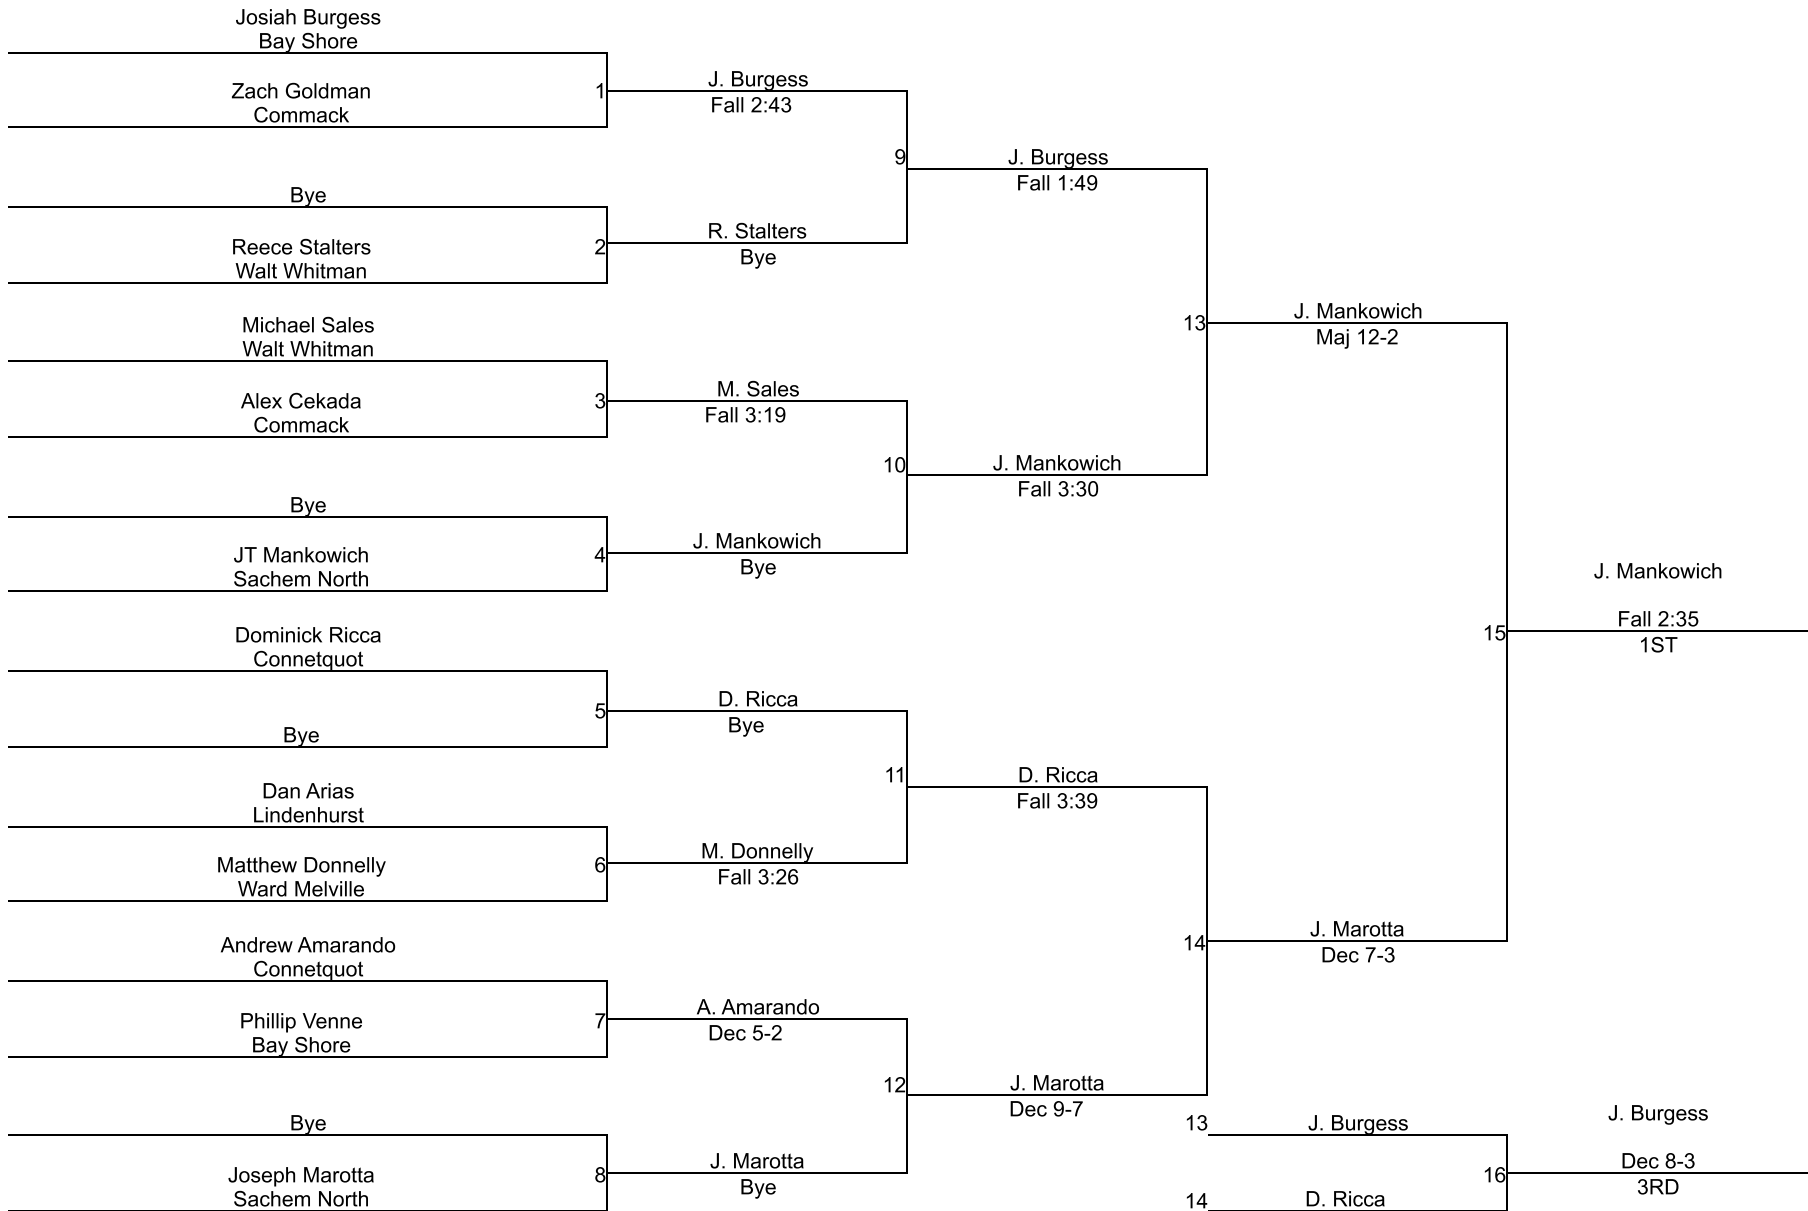

SECTION 11 D1 LEAGUE 2 QUALIFIER

Varsity 102

SECTION 11 D1 LEAGUE 2 QUALIFIER

Varsity 110

SECTION 11 D1 LEAGUE 2 QUALIFIER

Varsity 118

SECTION 11 D1 LEAGUE 2 QUALIFIER

Varsity 126

SECTION 11 D1 LEAGUE 2 QUALIFIER

Varsity 132

SECTION 11 D1 LEAGUE 2 QUALIFIER

Varsity 138

SECTION 11 D1 LEAGUE 2 QUALIFIER

Varsity 145

SECTION 11 D1 LEAGUE 2 QUALIFIER

Varsity 152