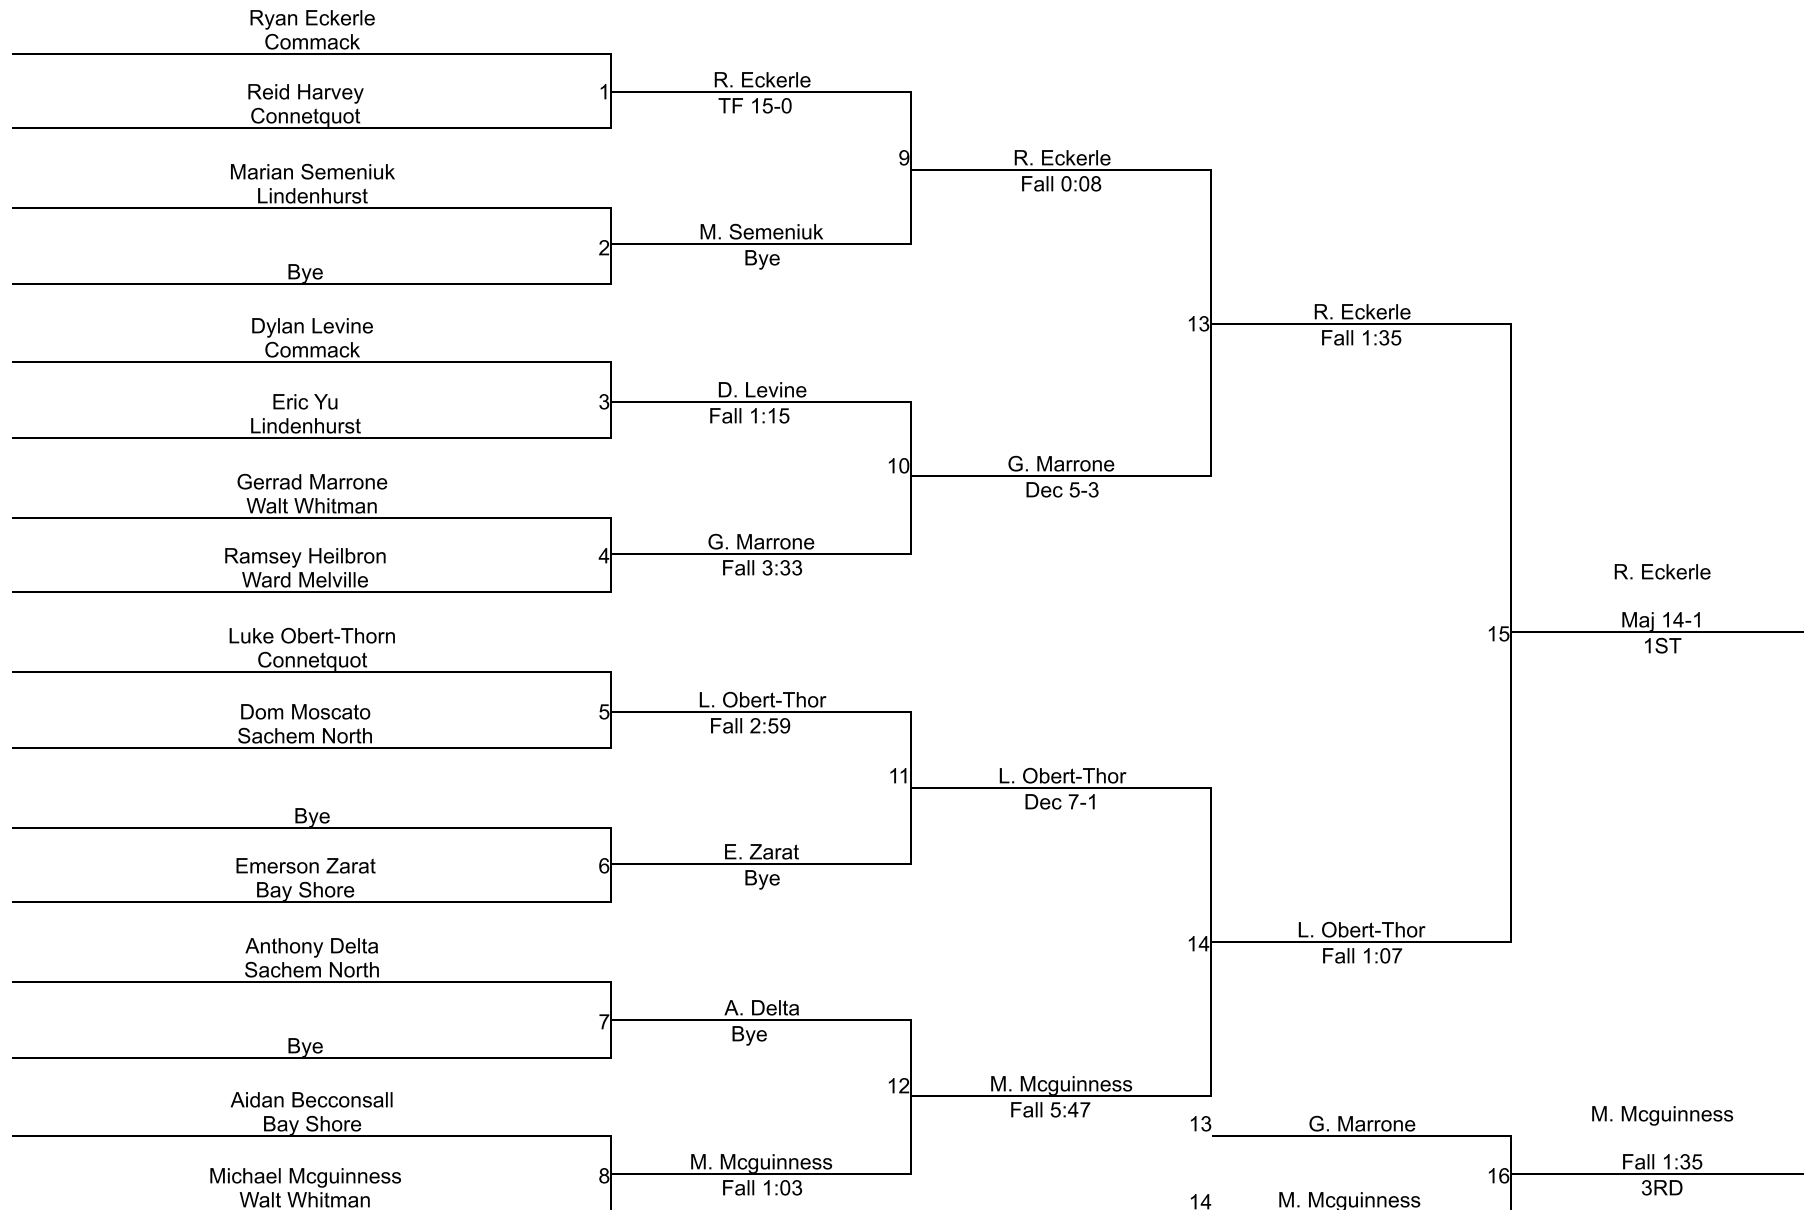

SECTION 11 D1 LEAGUE 2 QUALIFIER

Varsity 102

SECTION 11 D1 LEAGUE 2 QUALIFIER

Varsity 110

SECTION 11 D1 LEAGUE 2 QUALIFIER

Varsity 118

SECTION 11 D1 LEAGUE 2 QUALIFIER

Varsity 126

SECTION 11 D1 LEAGUE 2 QUALIFIER

Varsity 132

SECTION 11 D1 LEAGUE 2 QUALIFIER

Varsity 138

SECTION 11 D1 LEAGUE 2 QUALIFIER

Varsity 145

SECTION 11 D1 LEAGUE 2 QUALIFIER

Varsity 152