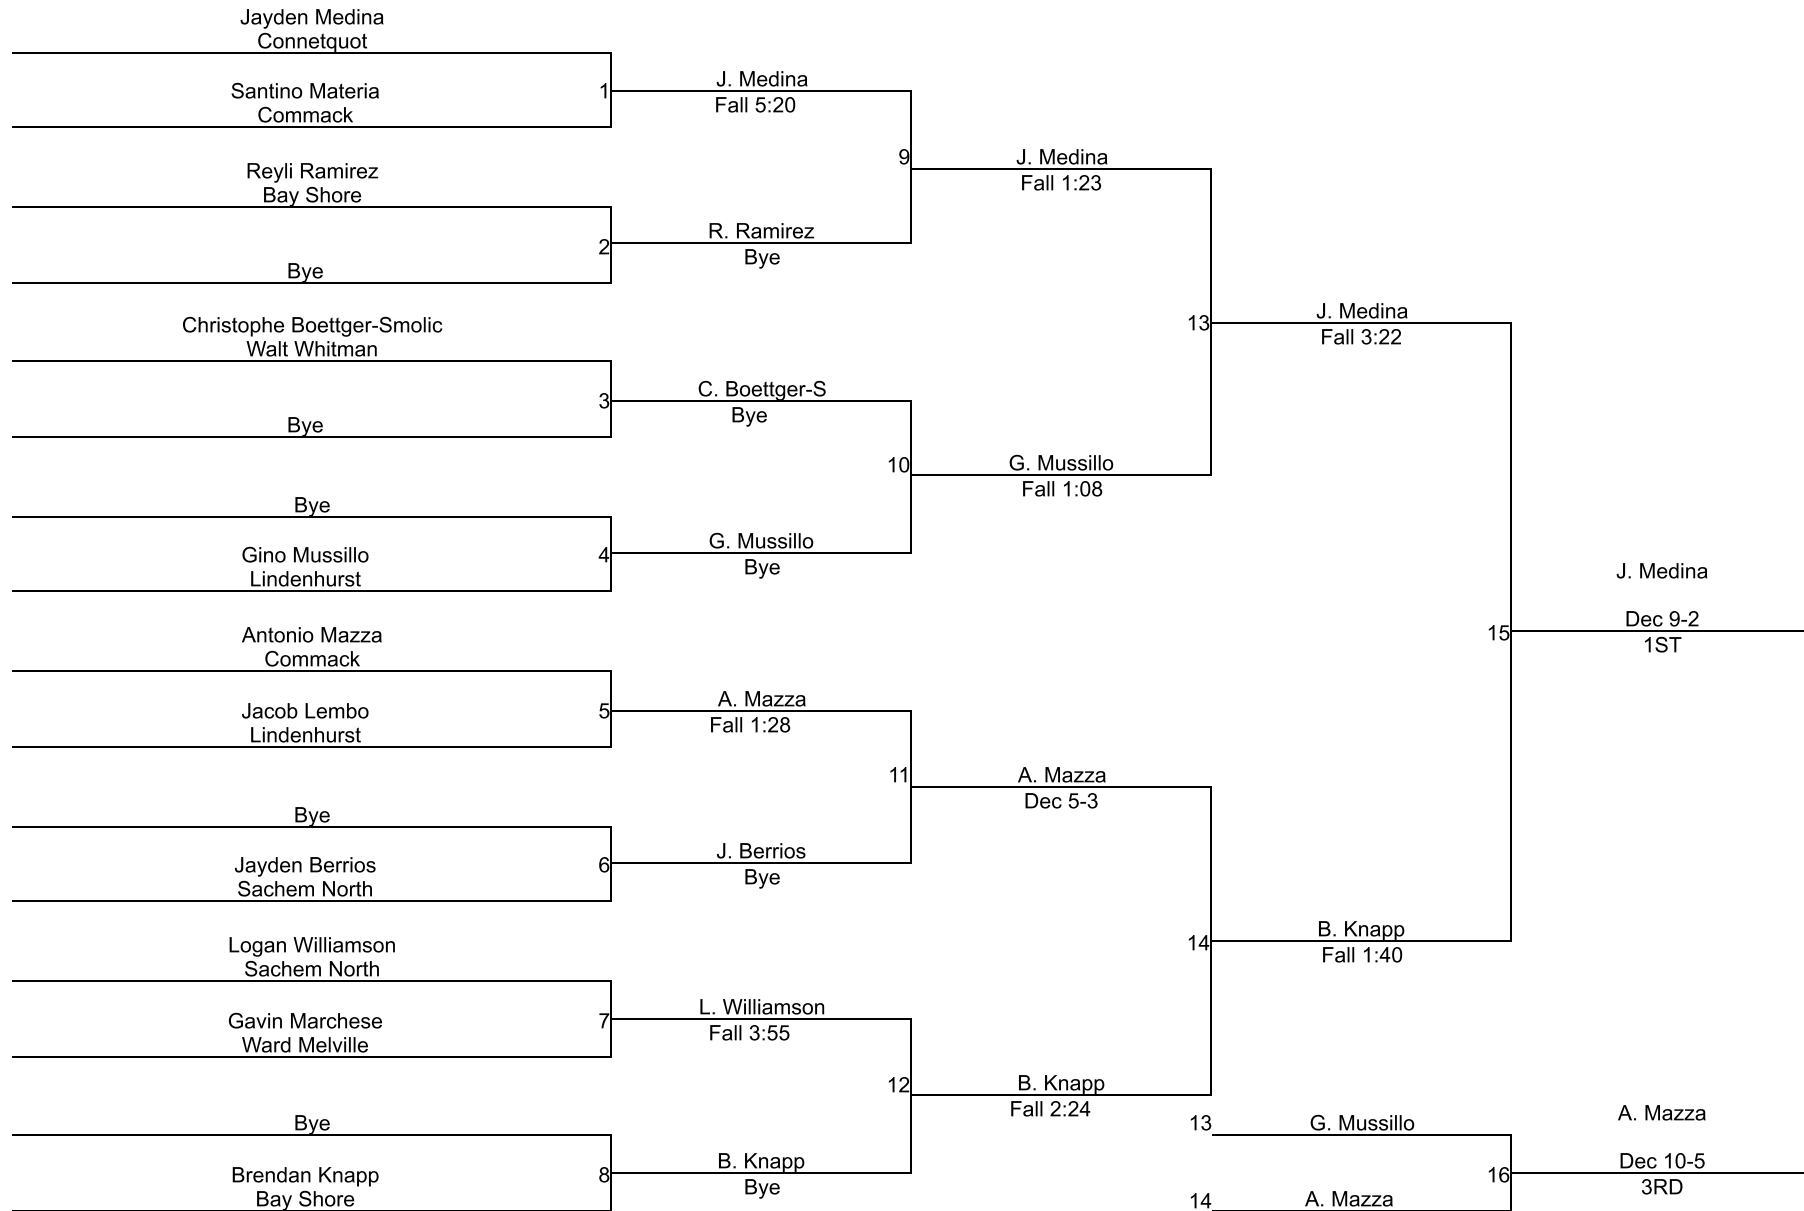

SECTION 11 D1 LEAGUE 2 QUALIFIER

Varsity 102

SECTION 11 D1 LEAGUE 2 QUALIFIER

Varsity 110

SECTION 11 D1 LEAGUE 2 QUALIFIER

Varsity 118

SECTION 11 D1 LEAGUE 2 QUALIFIER

Varsity 126

SECTION 11 D1 LEAGUE 2 QUALIFIER

Varsity 132

SECTION 11 D1 LEAGUE 2 QUALIFIER

Varsity 138

SECTION 11 D1 LEAGUE 2 QUALIFIER

Varsity 145

SECTION 11 D1 LEAGUE 2 QUALIFIER

Varsity 152

SECTION 11 D1 LEAGUE 2 QUALIFIER

Varsity 160

SECTION 11 D1 LEAGUE 2 QUALIFIER

Varsity 172

SECTION 11 D1 LEAGUE 2 QUALIFIER

Varsity 189

SECTION 11 D1 LEAGUE 2 QUALIFIER

Varsity 215