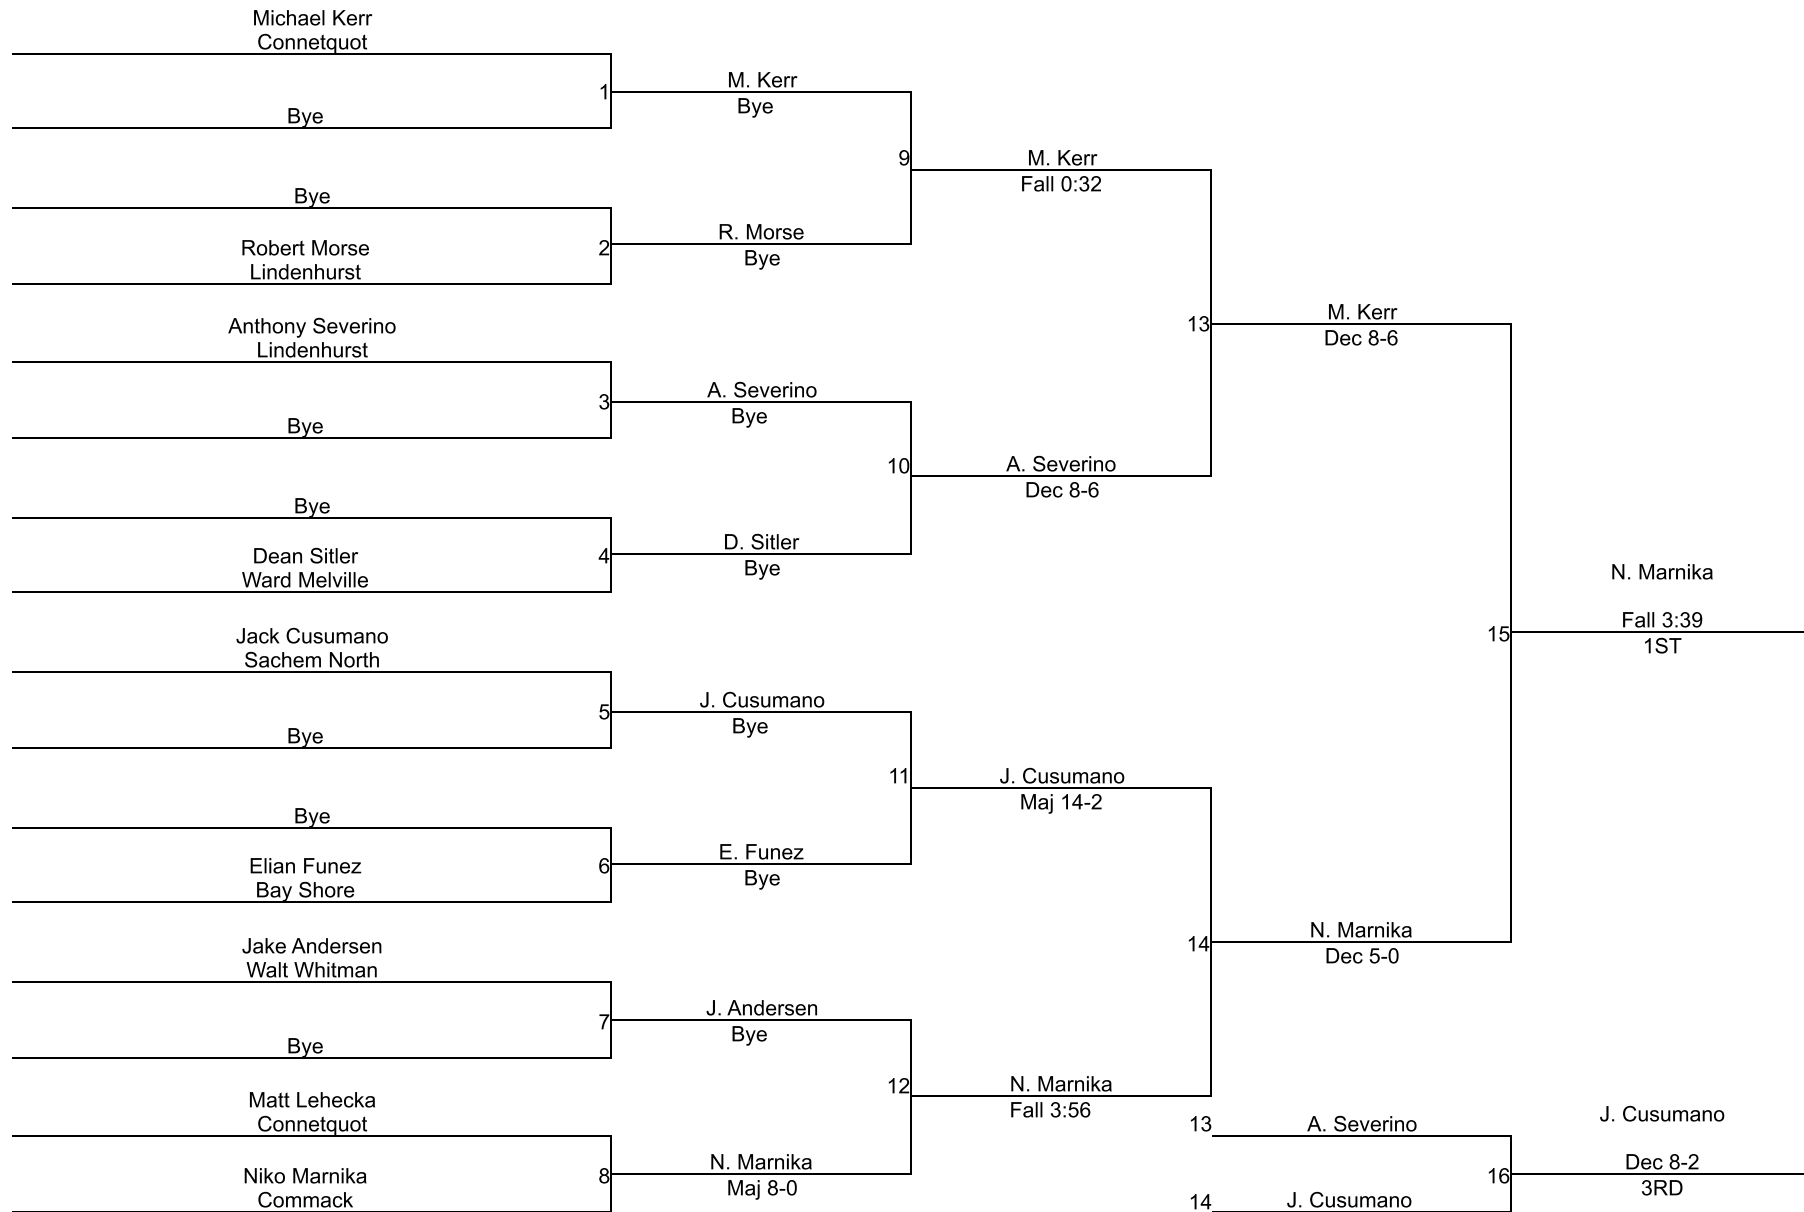

SECTION 11 D1 LEAGUE 2 QUALIFIER

Varsity 102

SECTION 11 D1 LEAGUE 2 QUALIFIER

Varsity 110

SECTION 11 D1 LEAGUE 2 QUALIFIER

Varsity 118

SECTION 11 D1 LEAGUE 2 QUALIFIER

Varsity 126

SECTION 11 D1 LEAGUE 2 QUALIFIER

Varsity 132

SECTION 11 D1 LEAGUE 2 QUALIFIER

Varsity 138

SECTION 11 D1 LEAGUE 2 QUALIFIER

Varsity 145

SECTION 11 D1 LEAGUE 2 QUALIFIER

Varsity 152