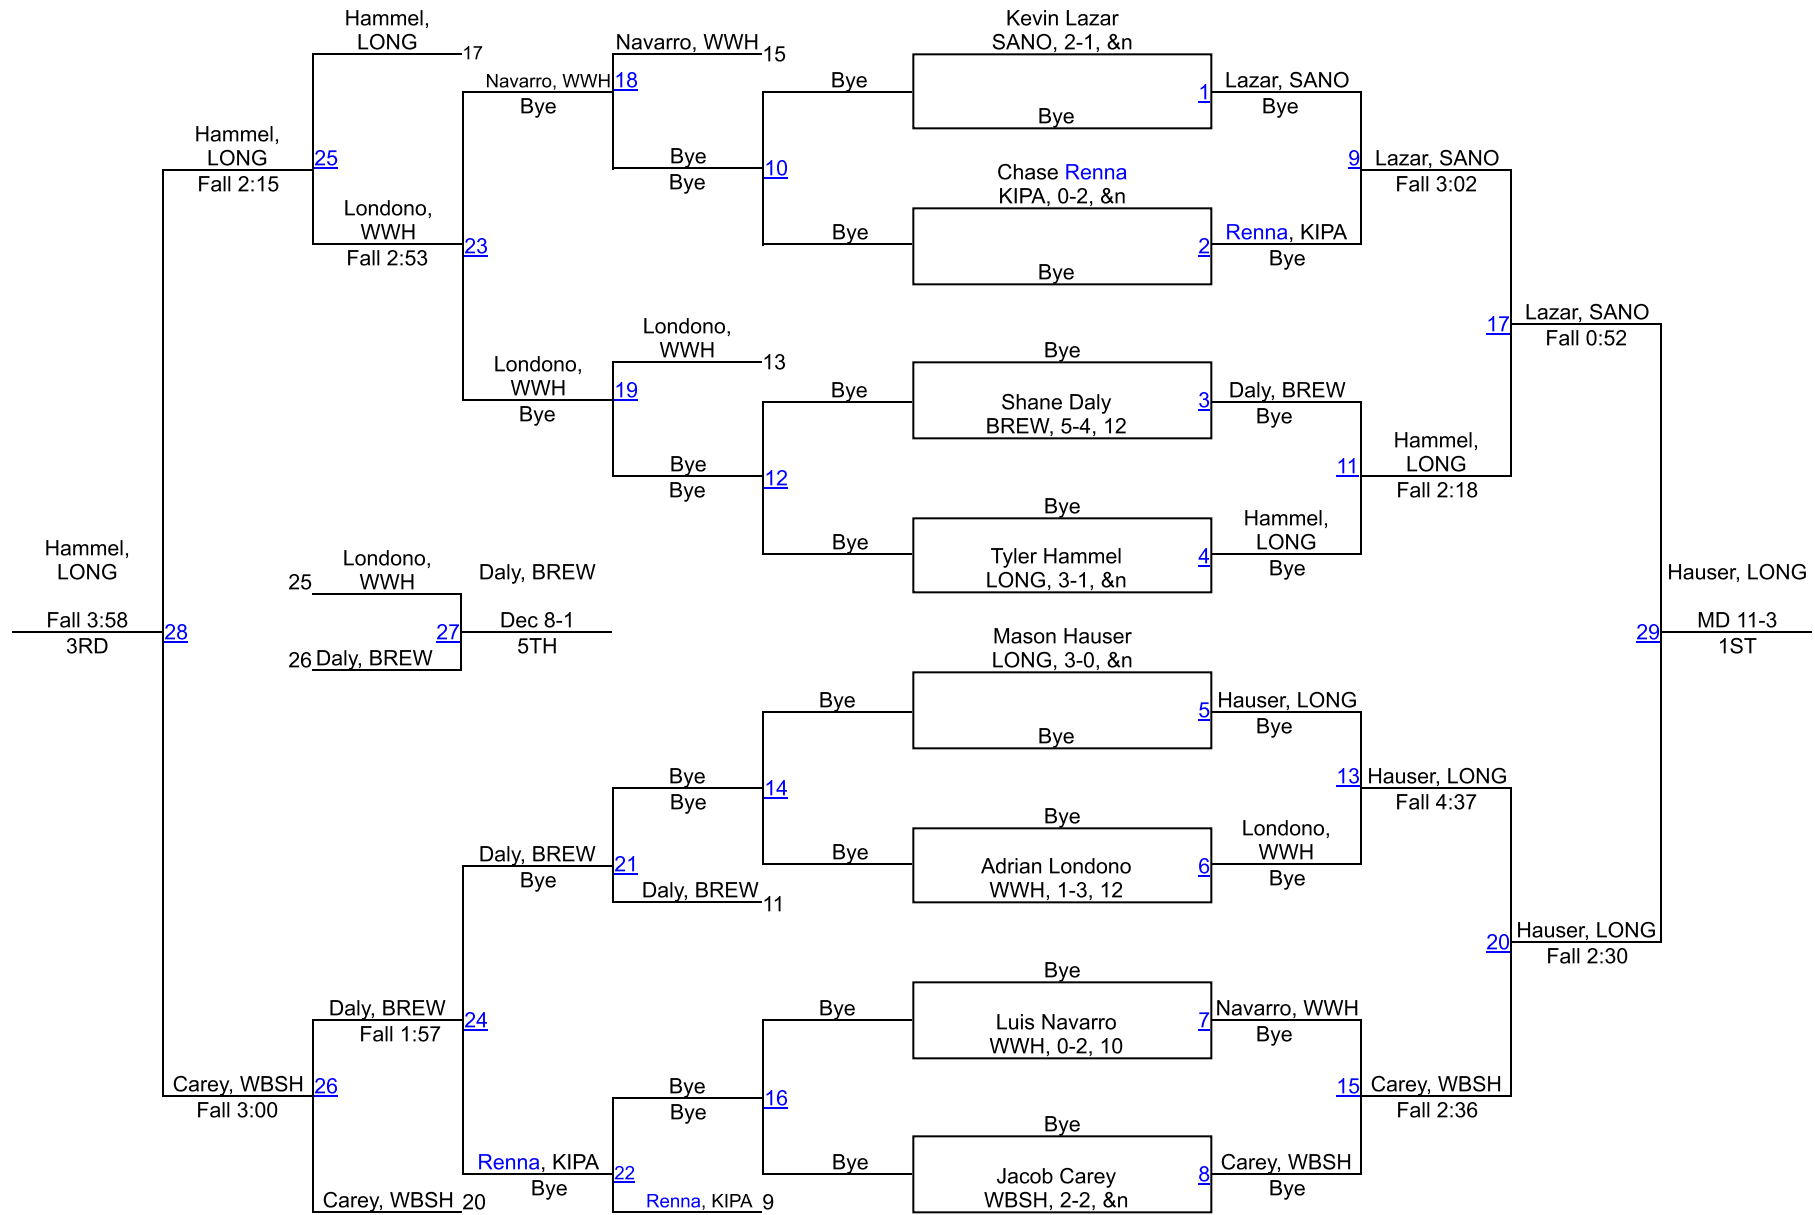

The Colt Classic

215 lbs