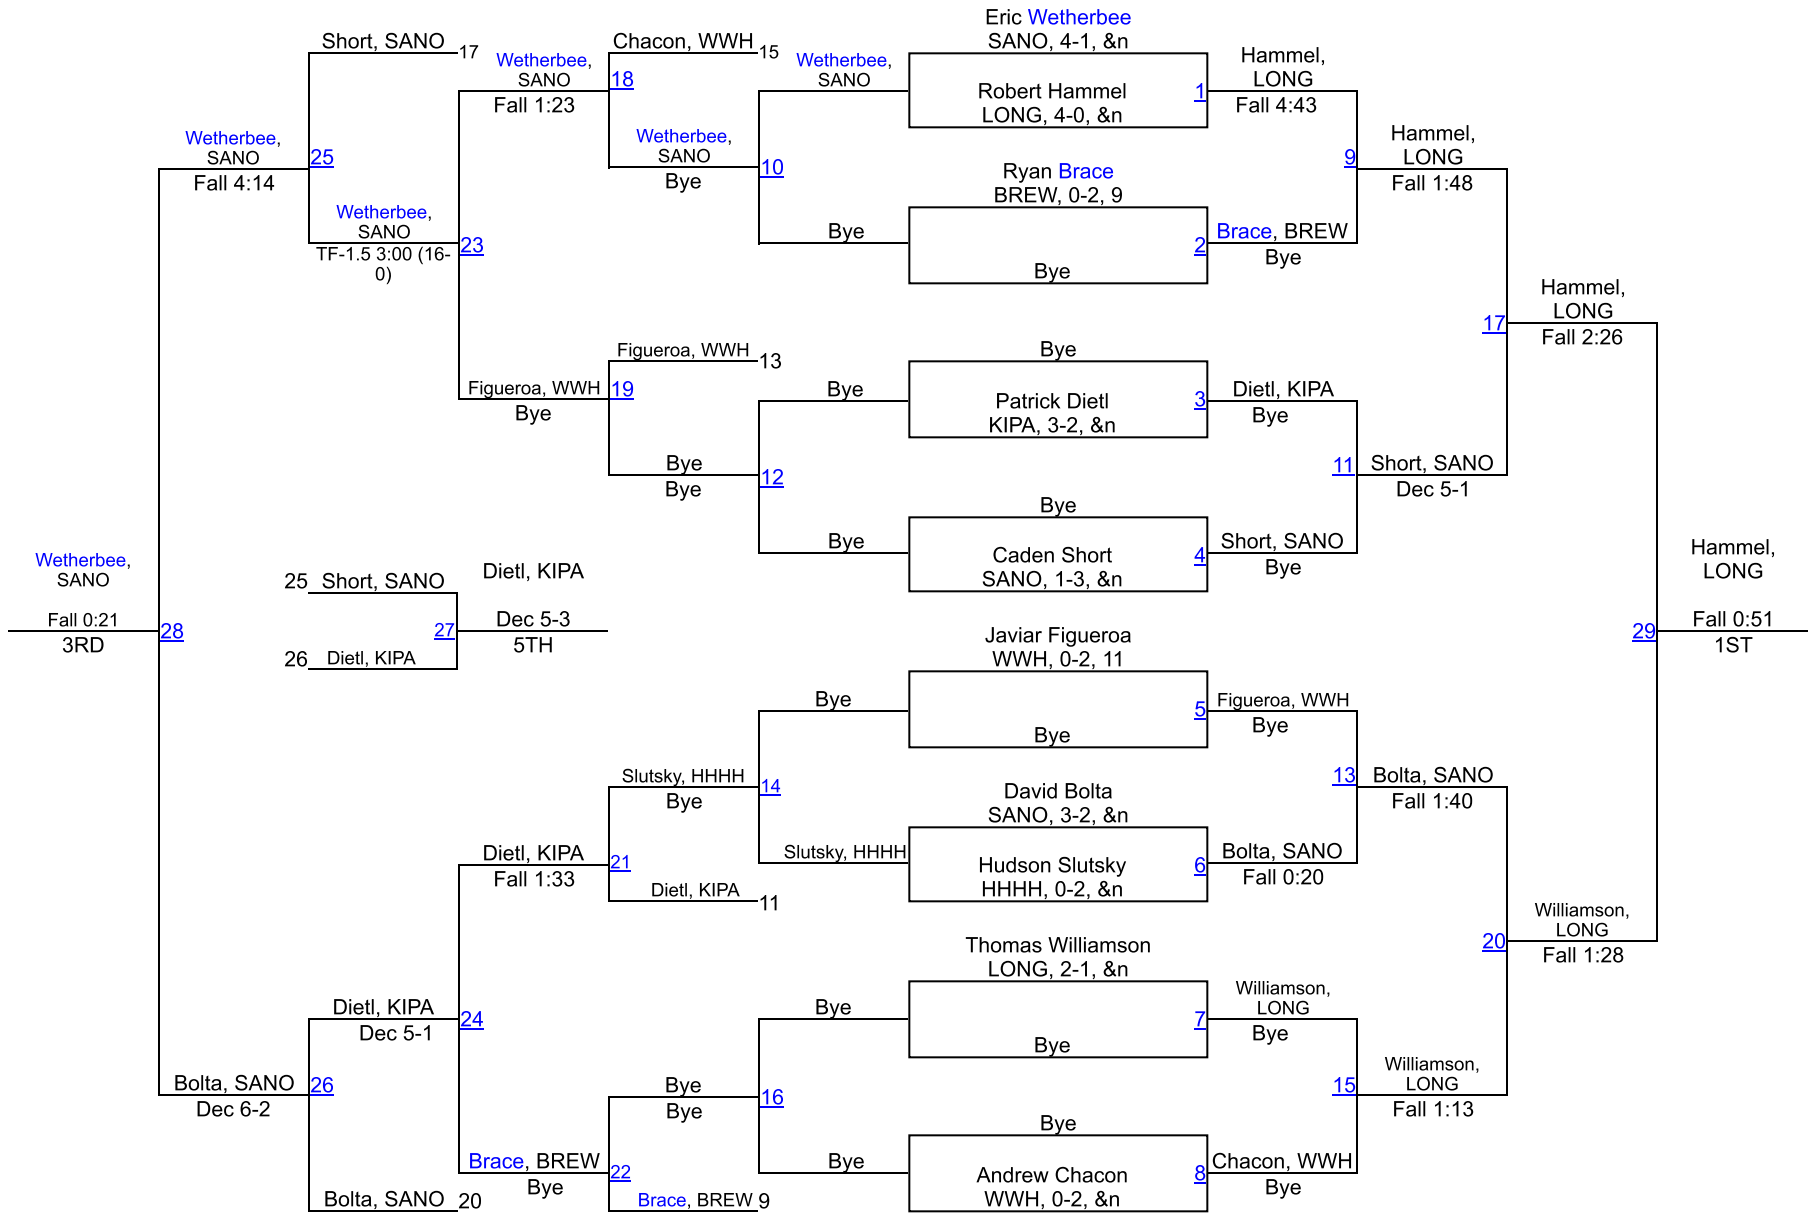

The Colt Classic

170 lbs