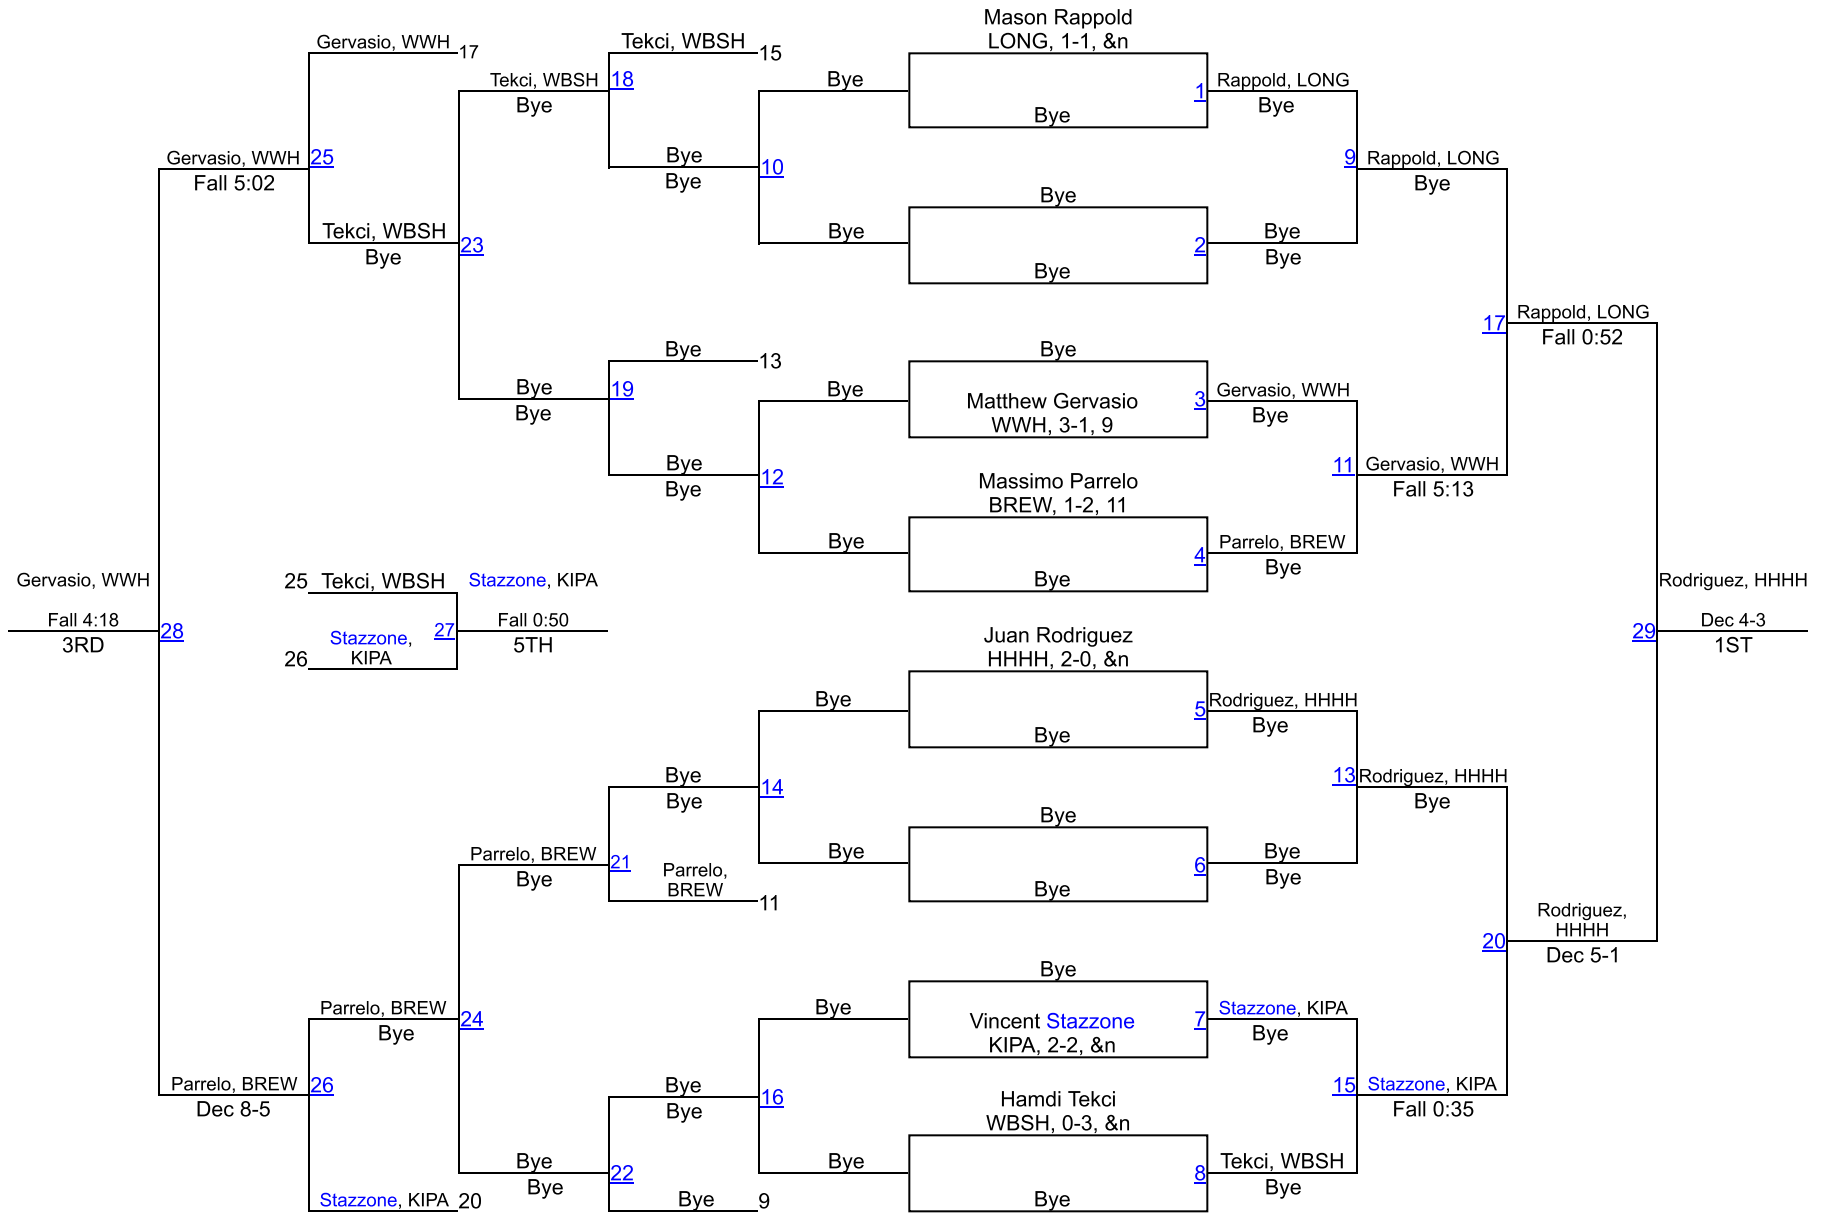

The Colt Classic

152 lbs