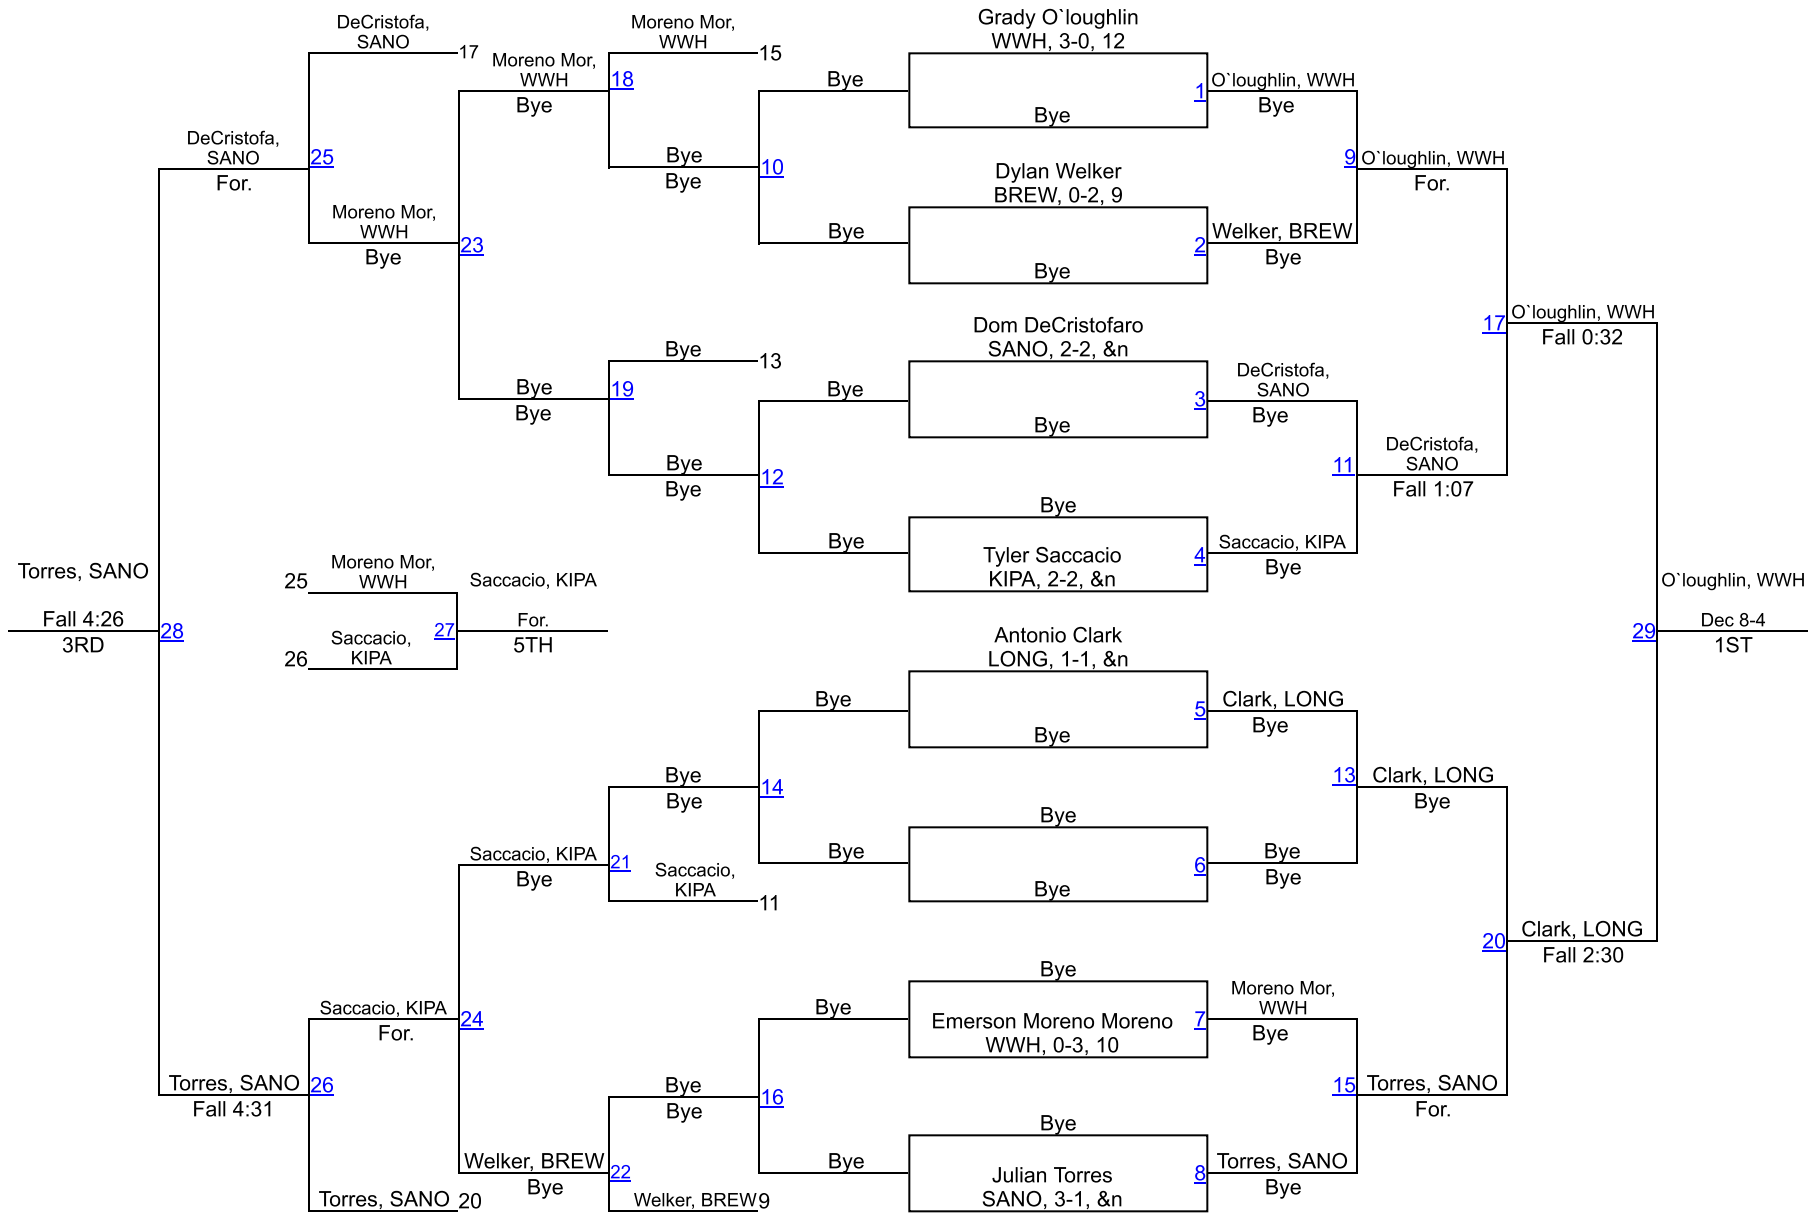

The Colt Classic

160 lbs