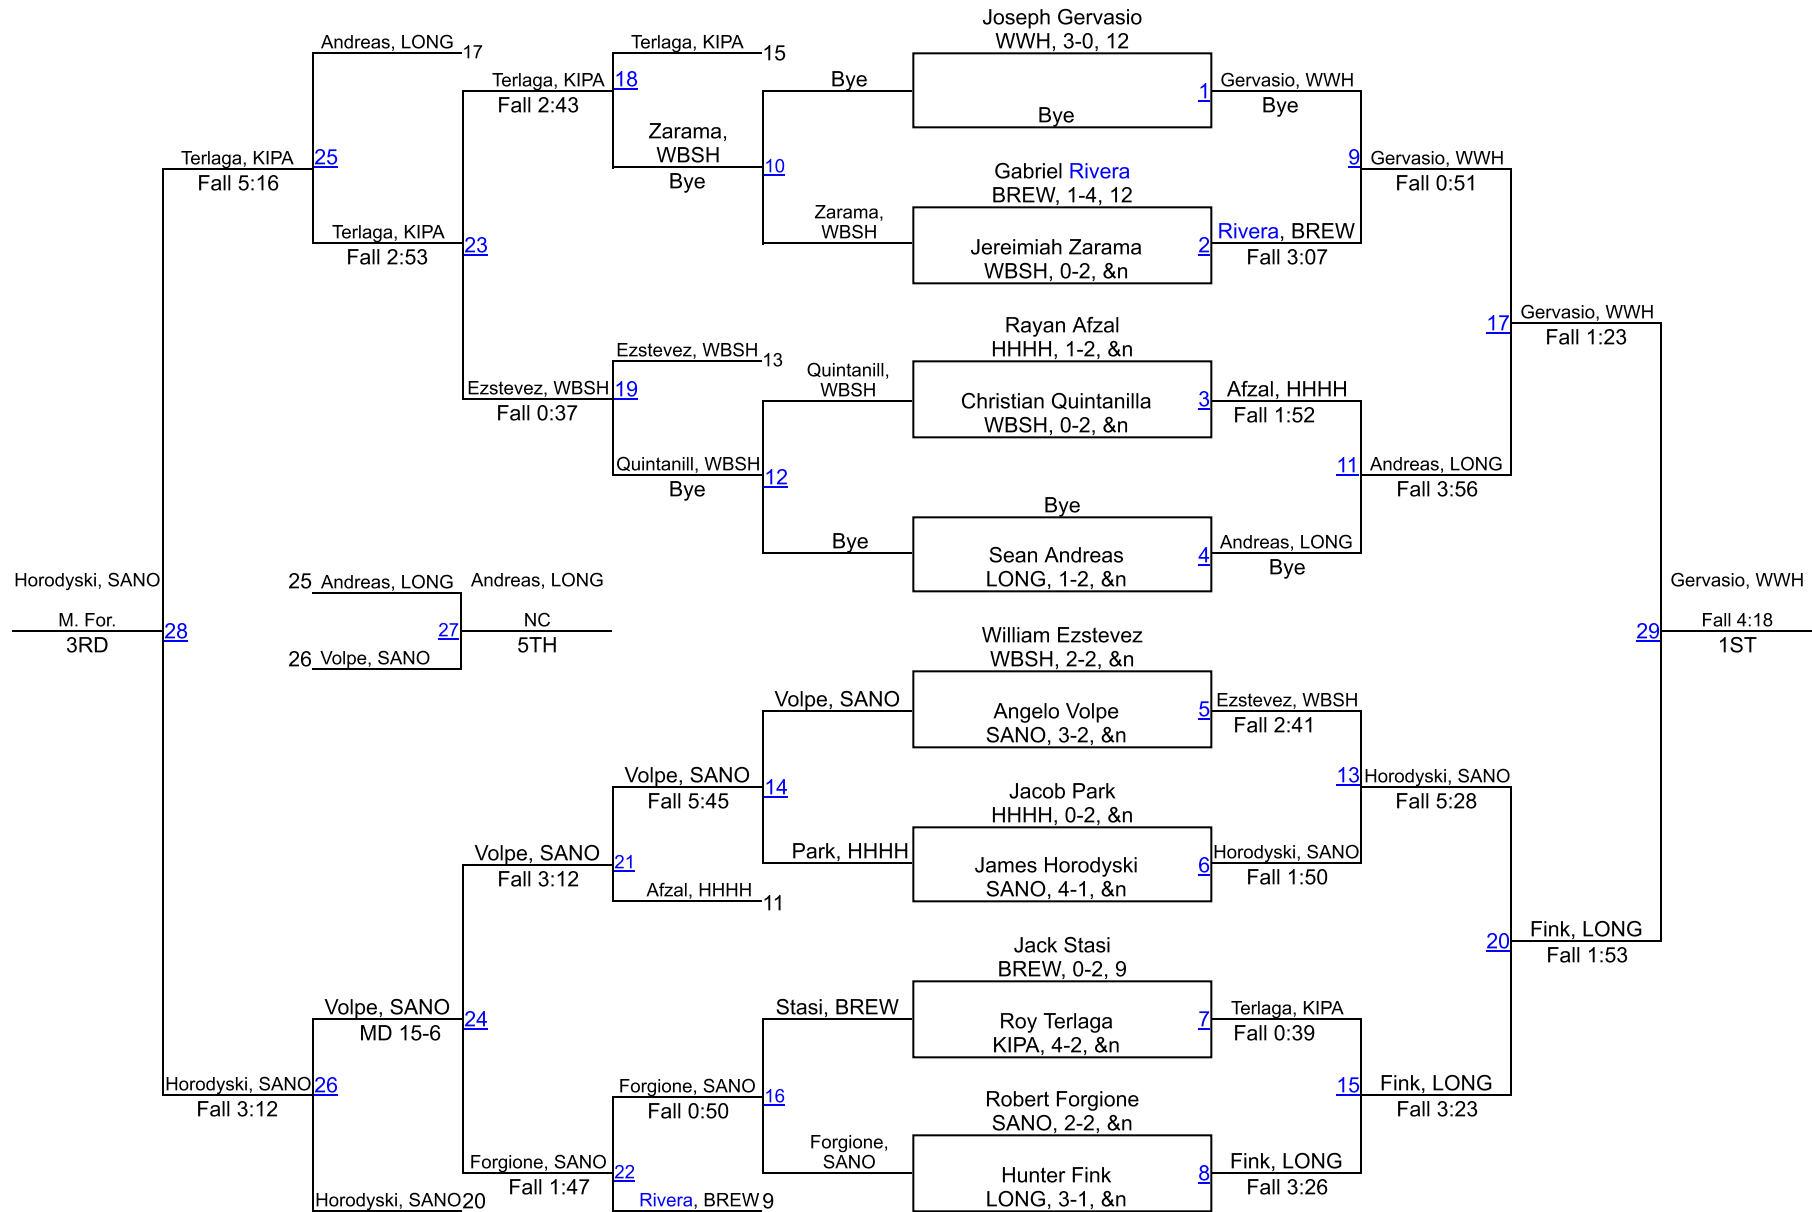

The Colt Classic

145 lbs