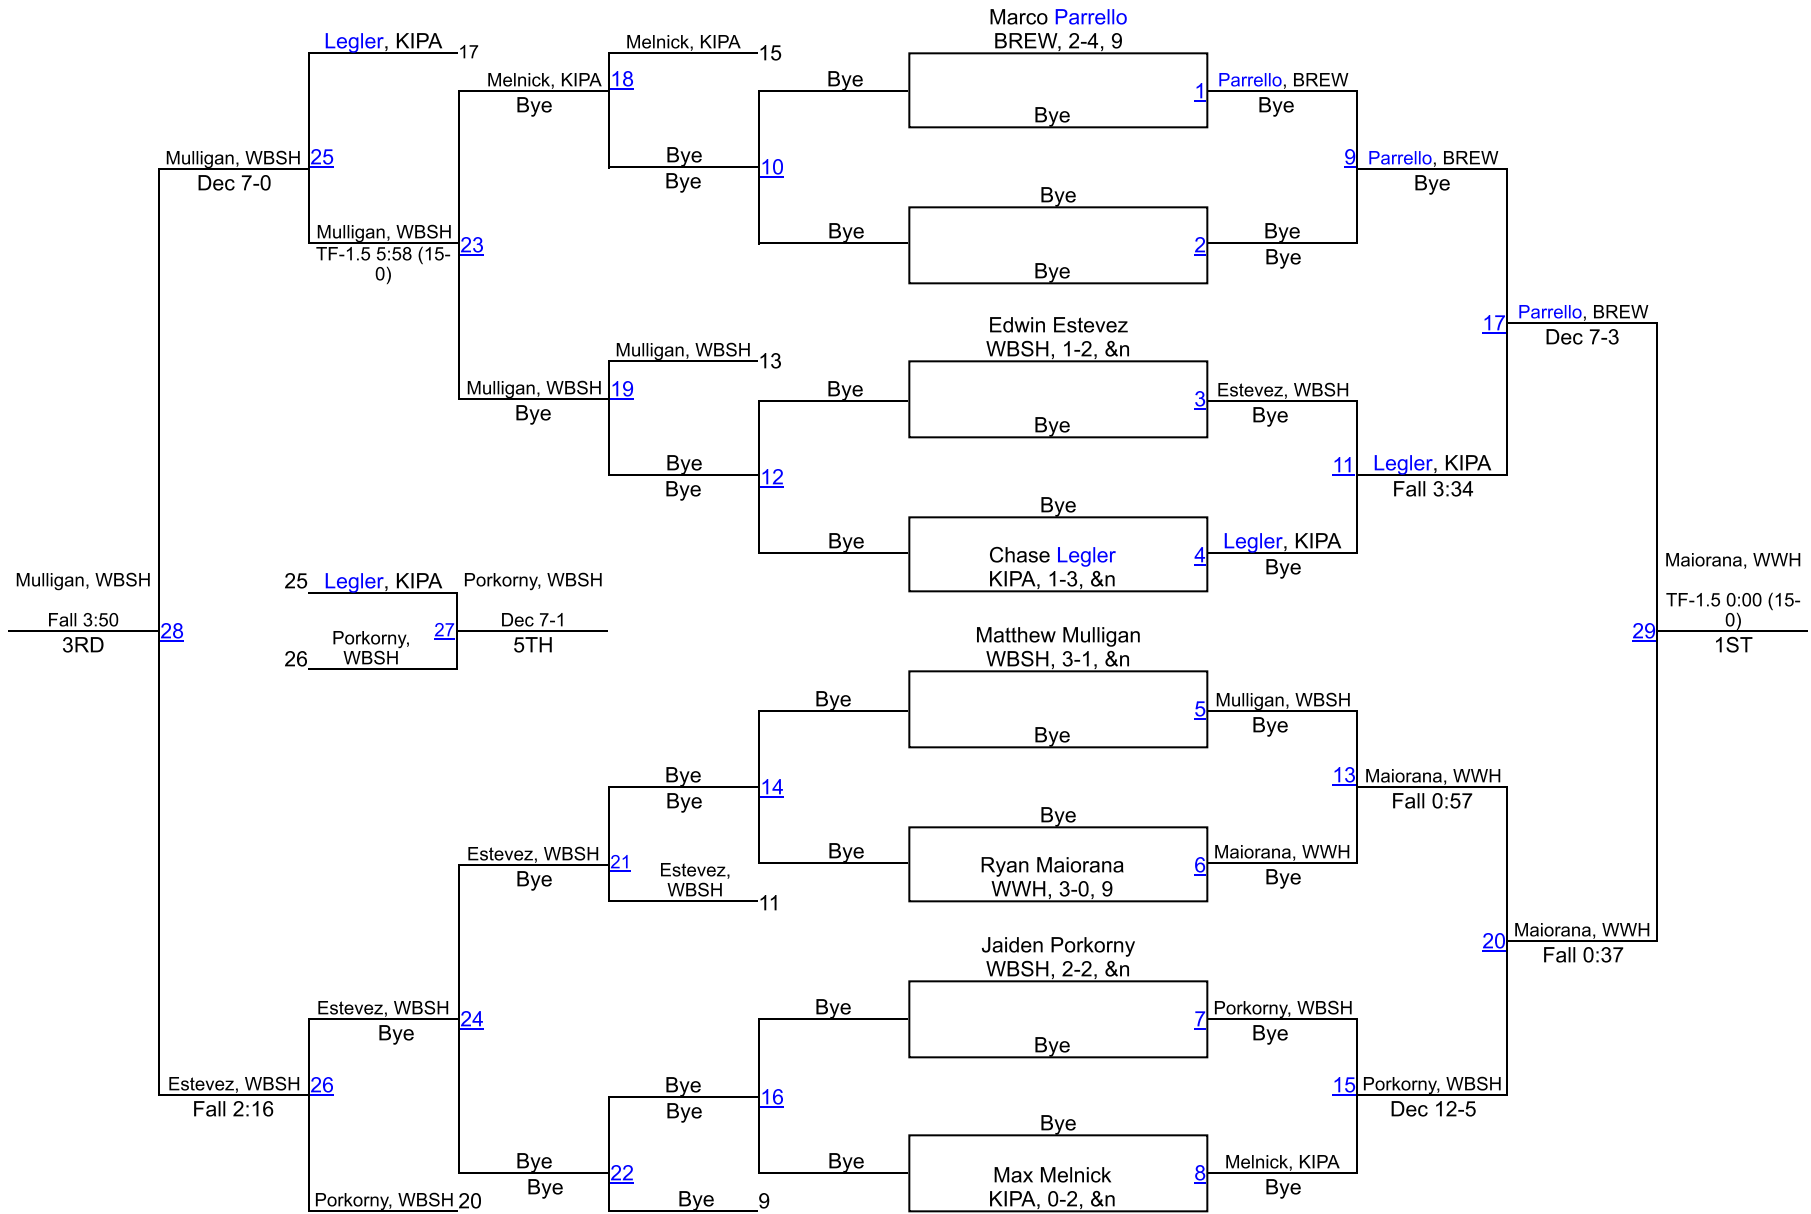

The Colt Classic

110 lbs