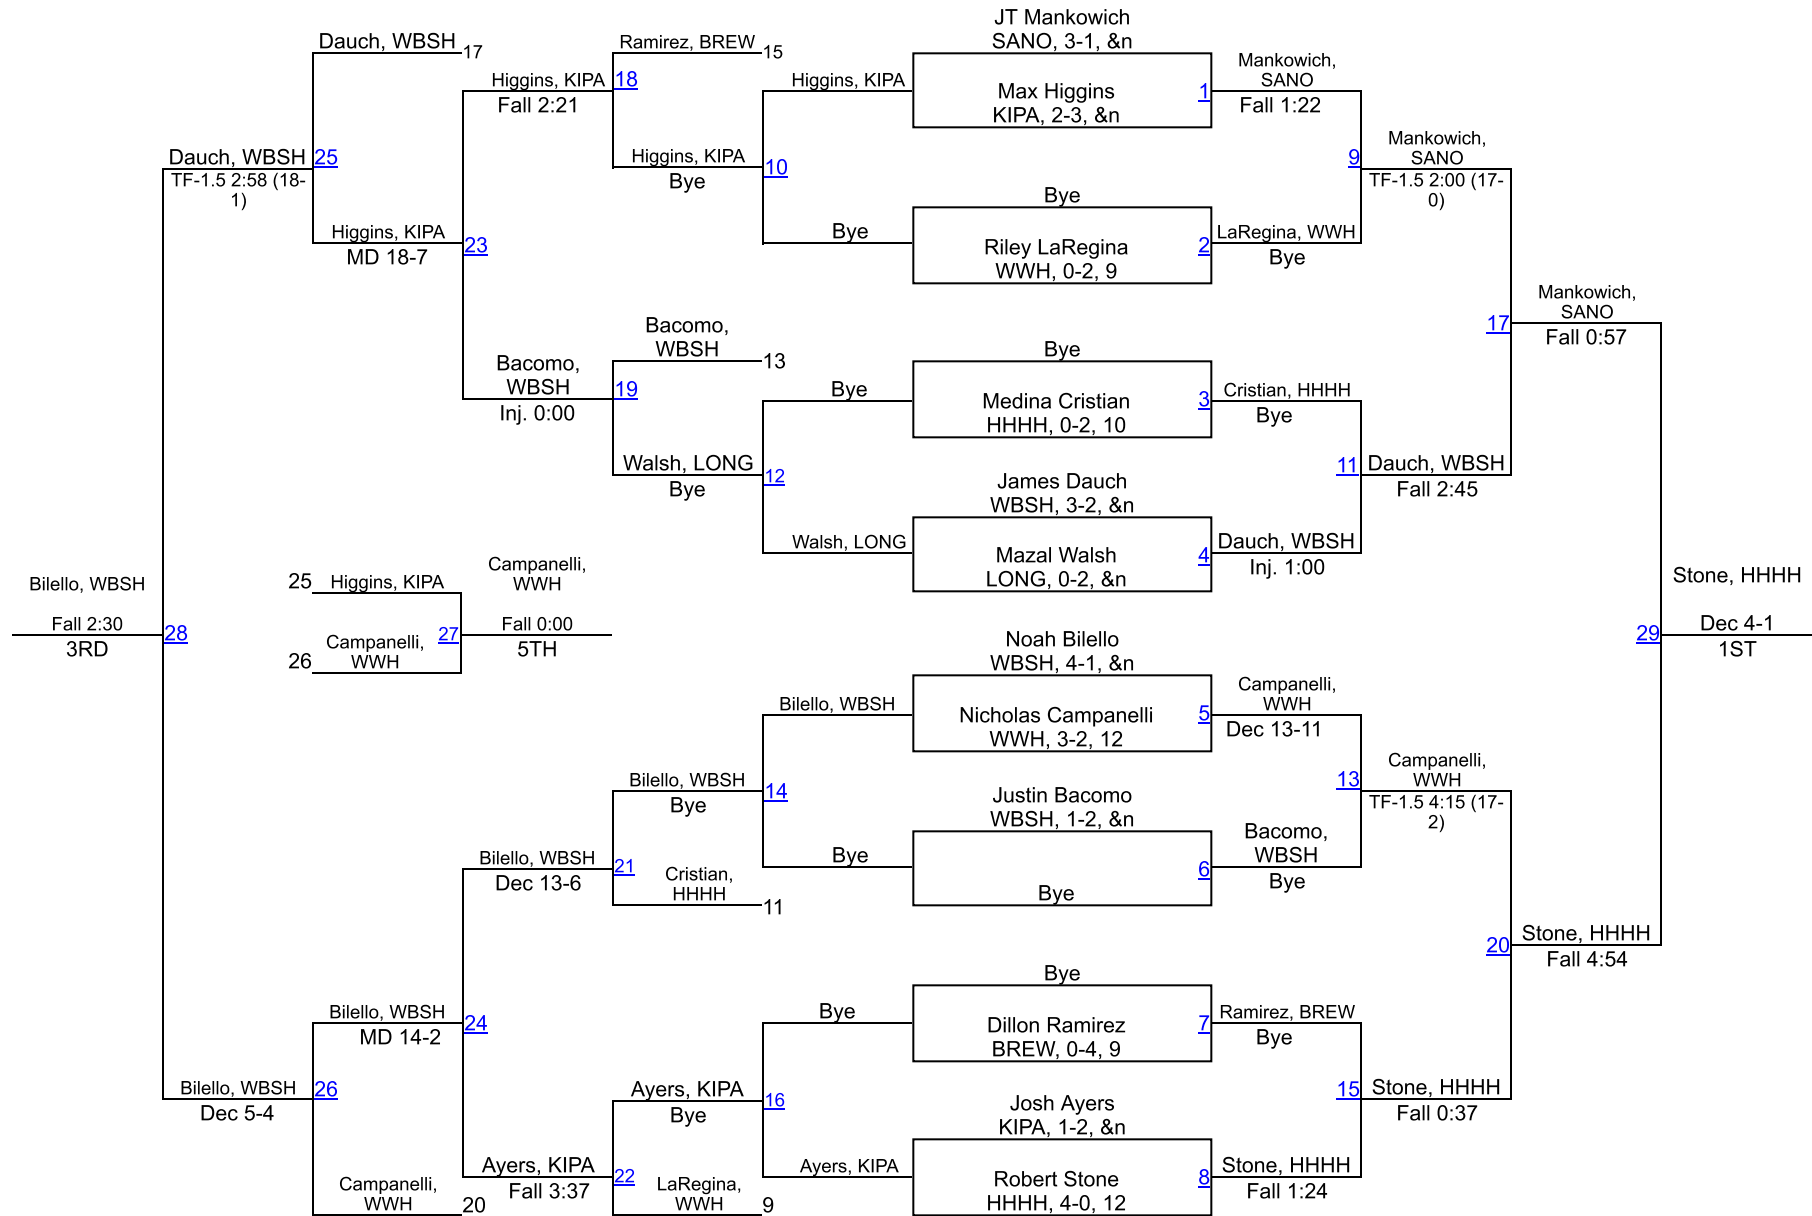

The Colt Classic

118 lbs