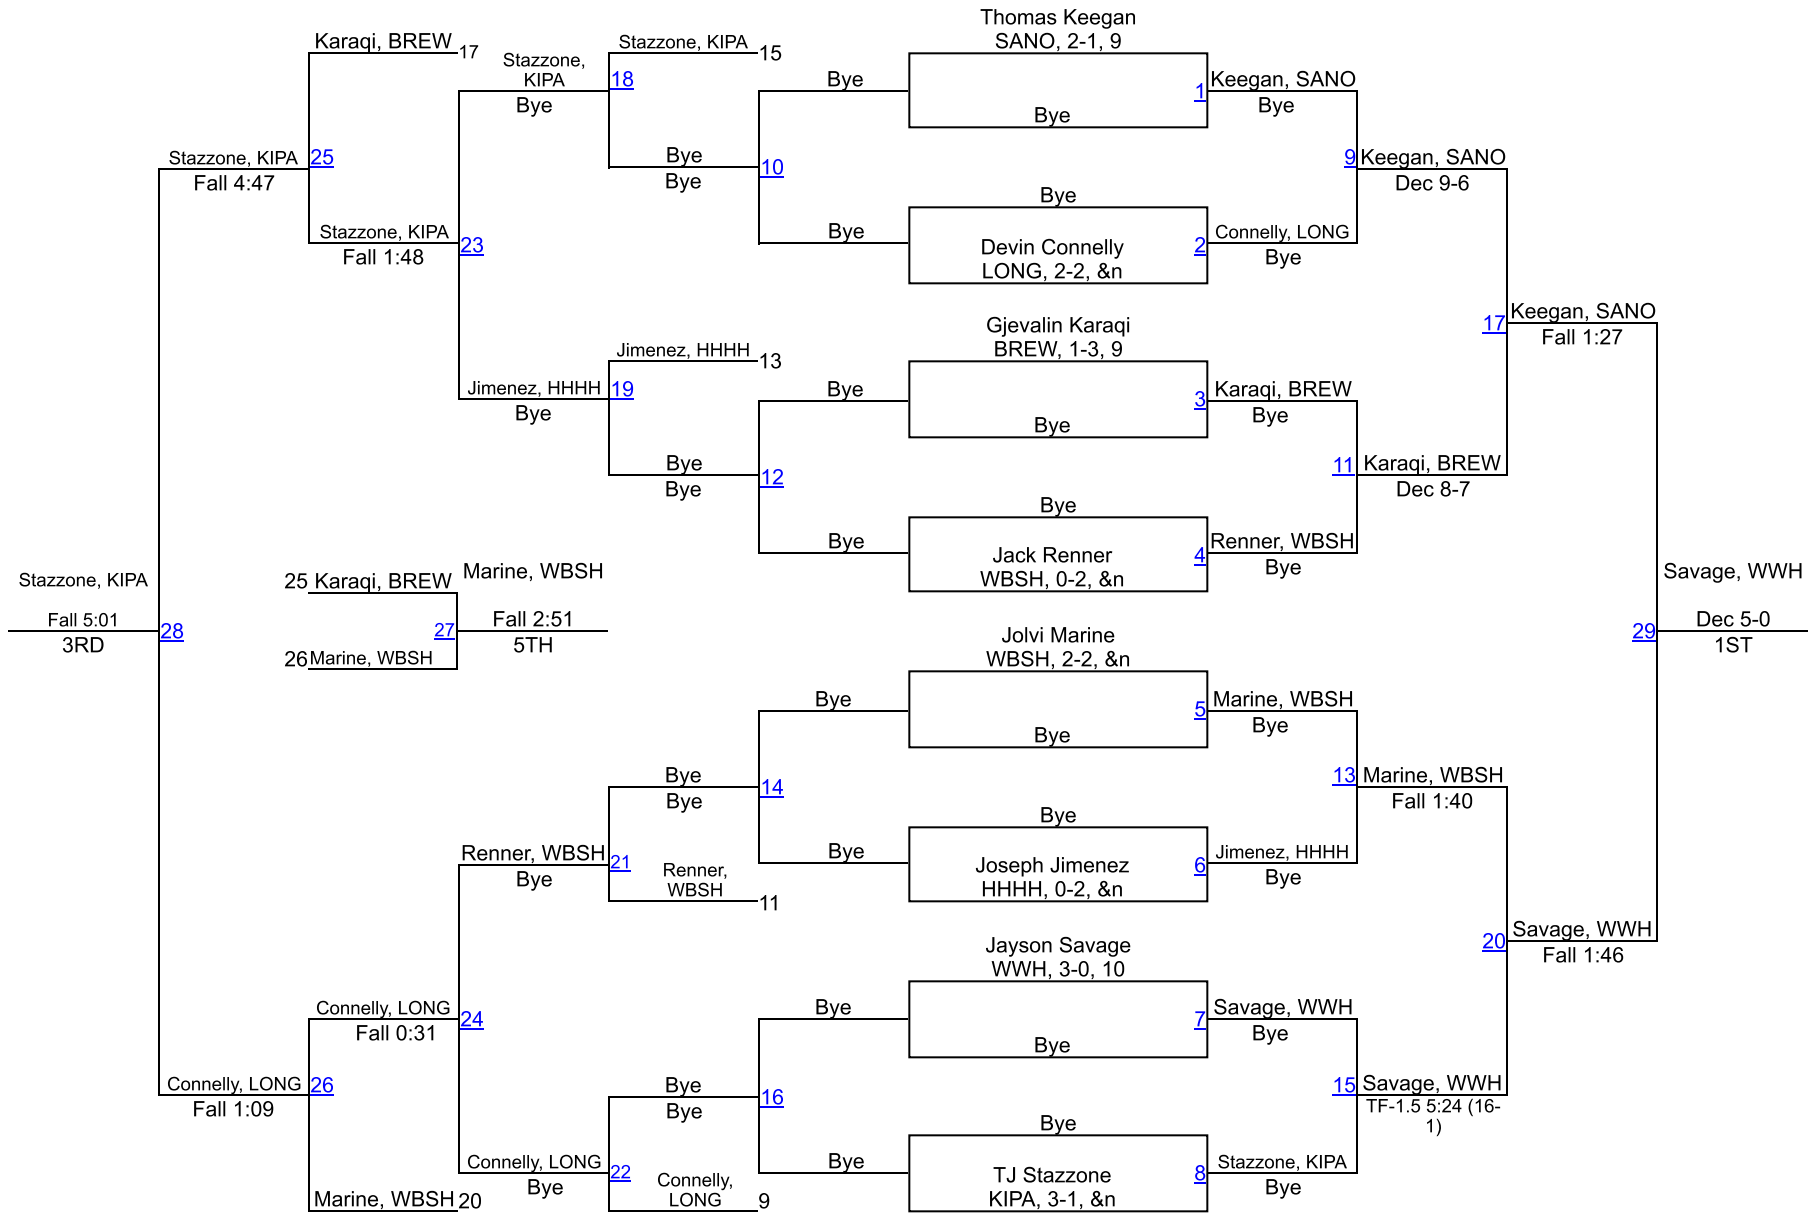

# The Colt Classic

102 lbs