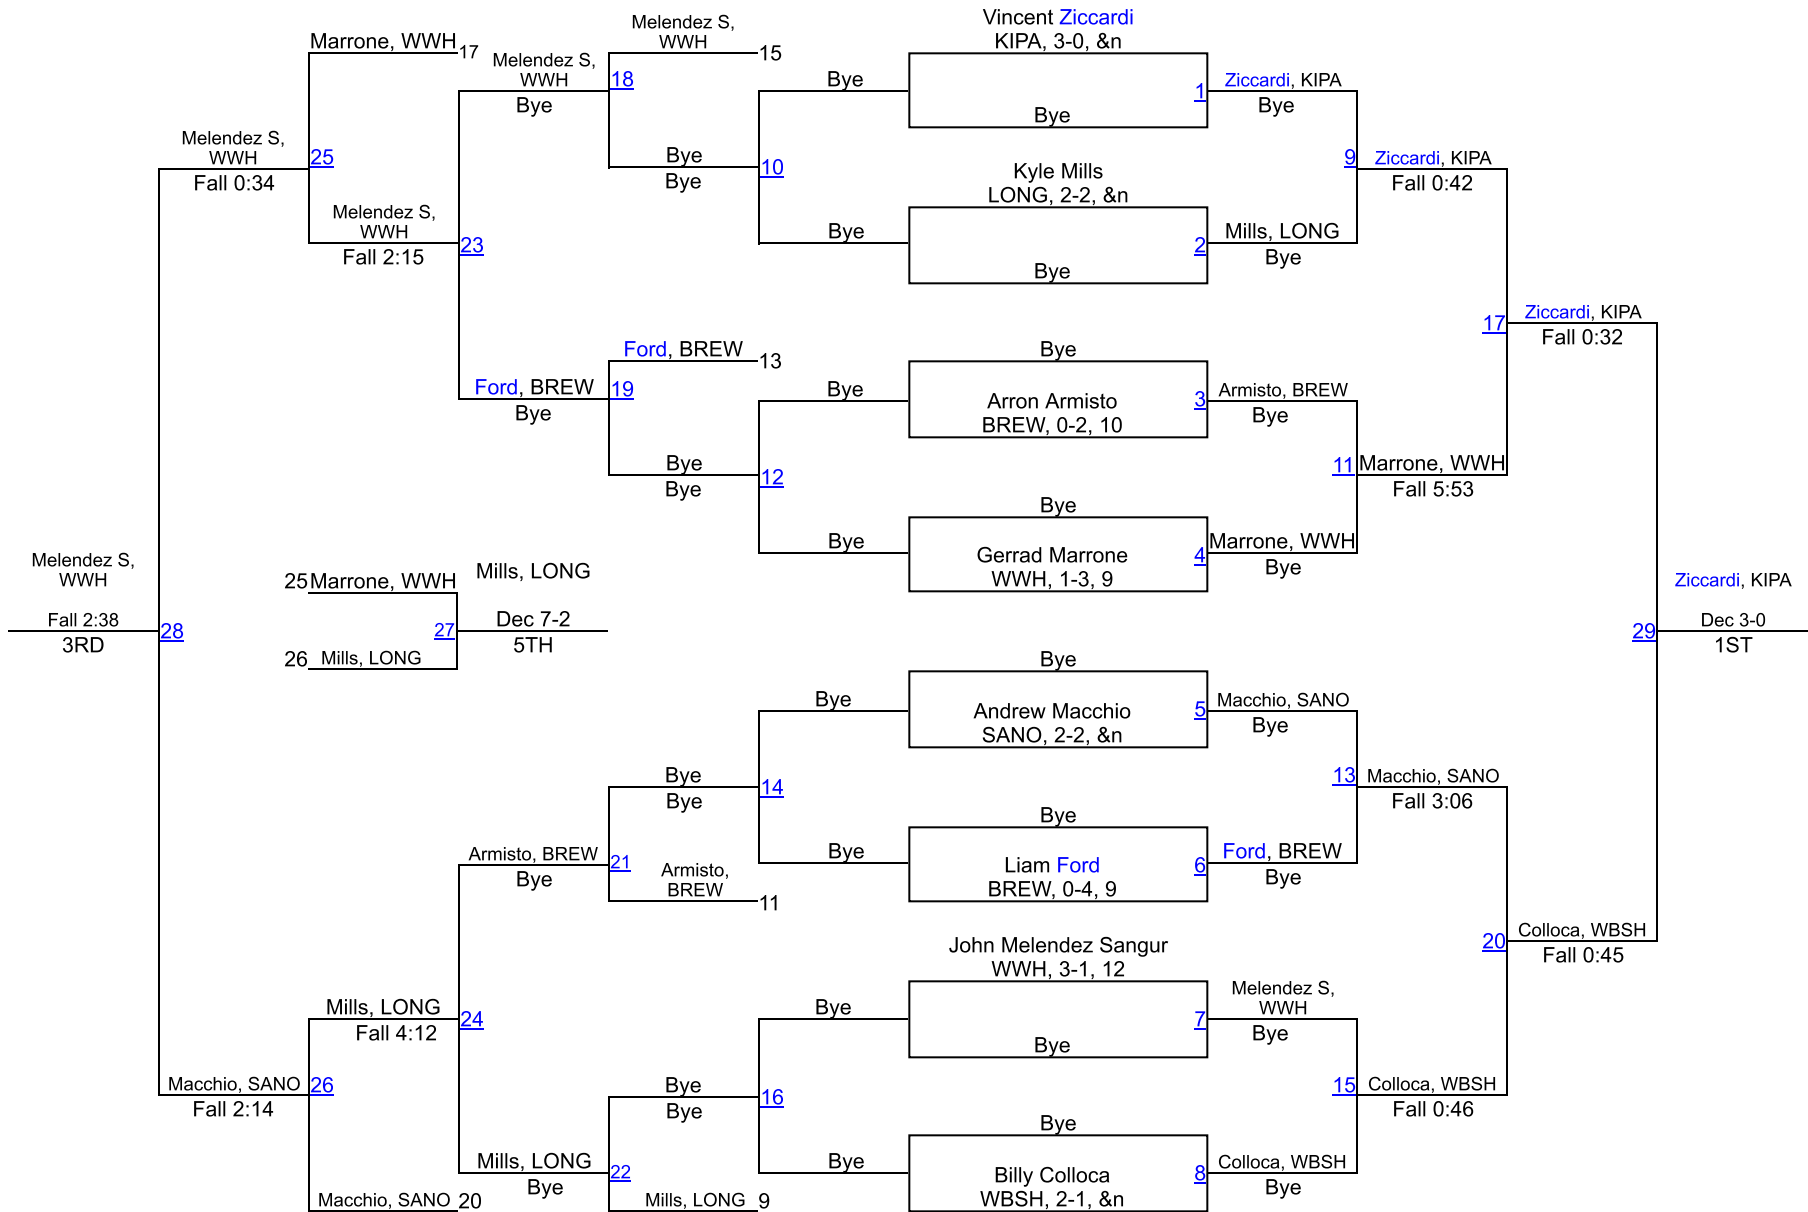

The Colt Classic

126 lbs