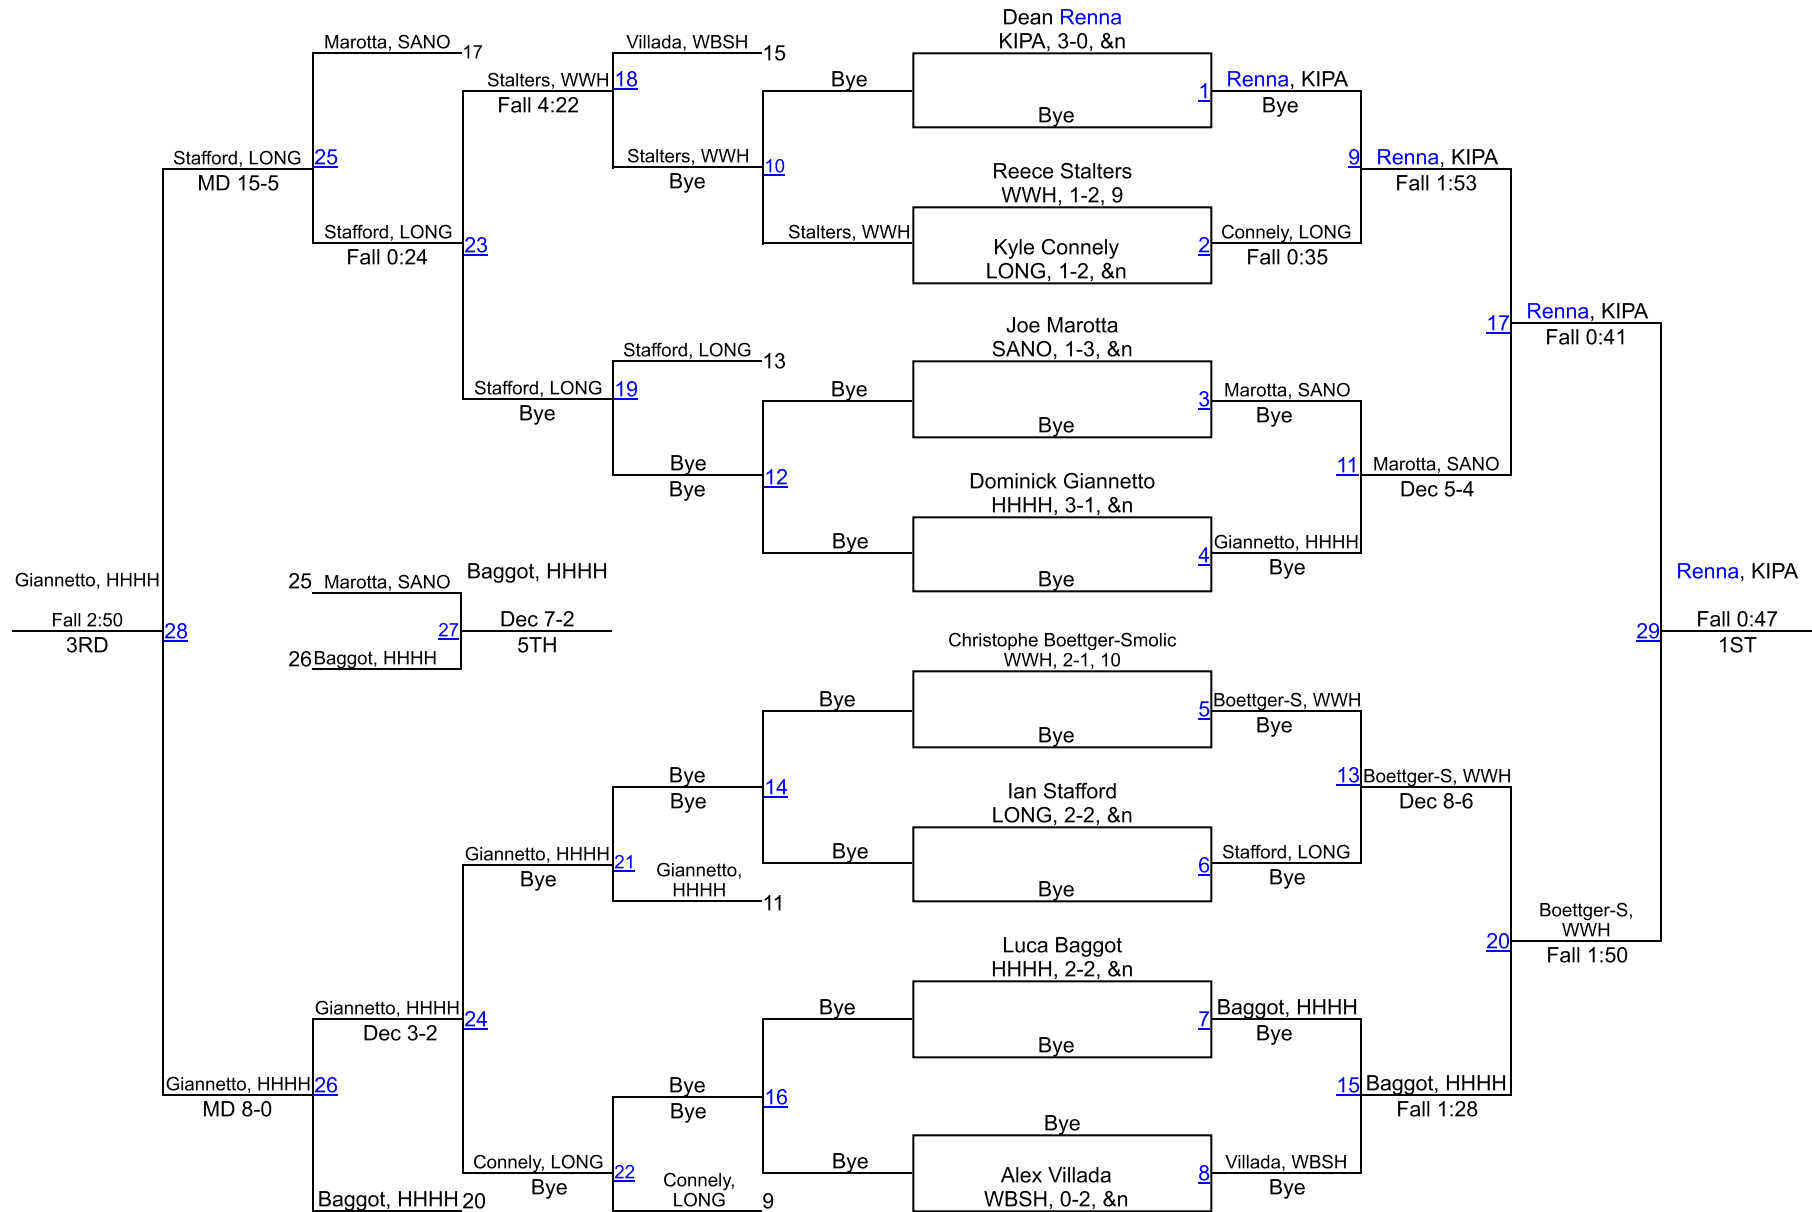

The Colt Classic

132 lbs