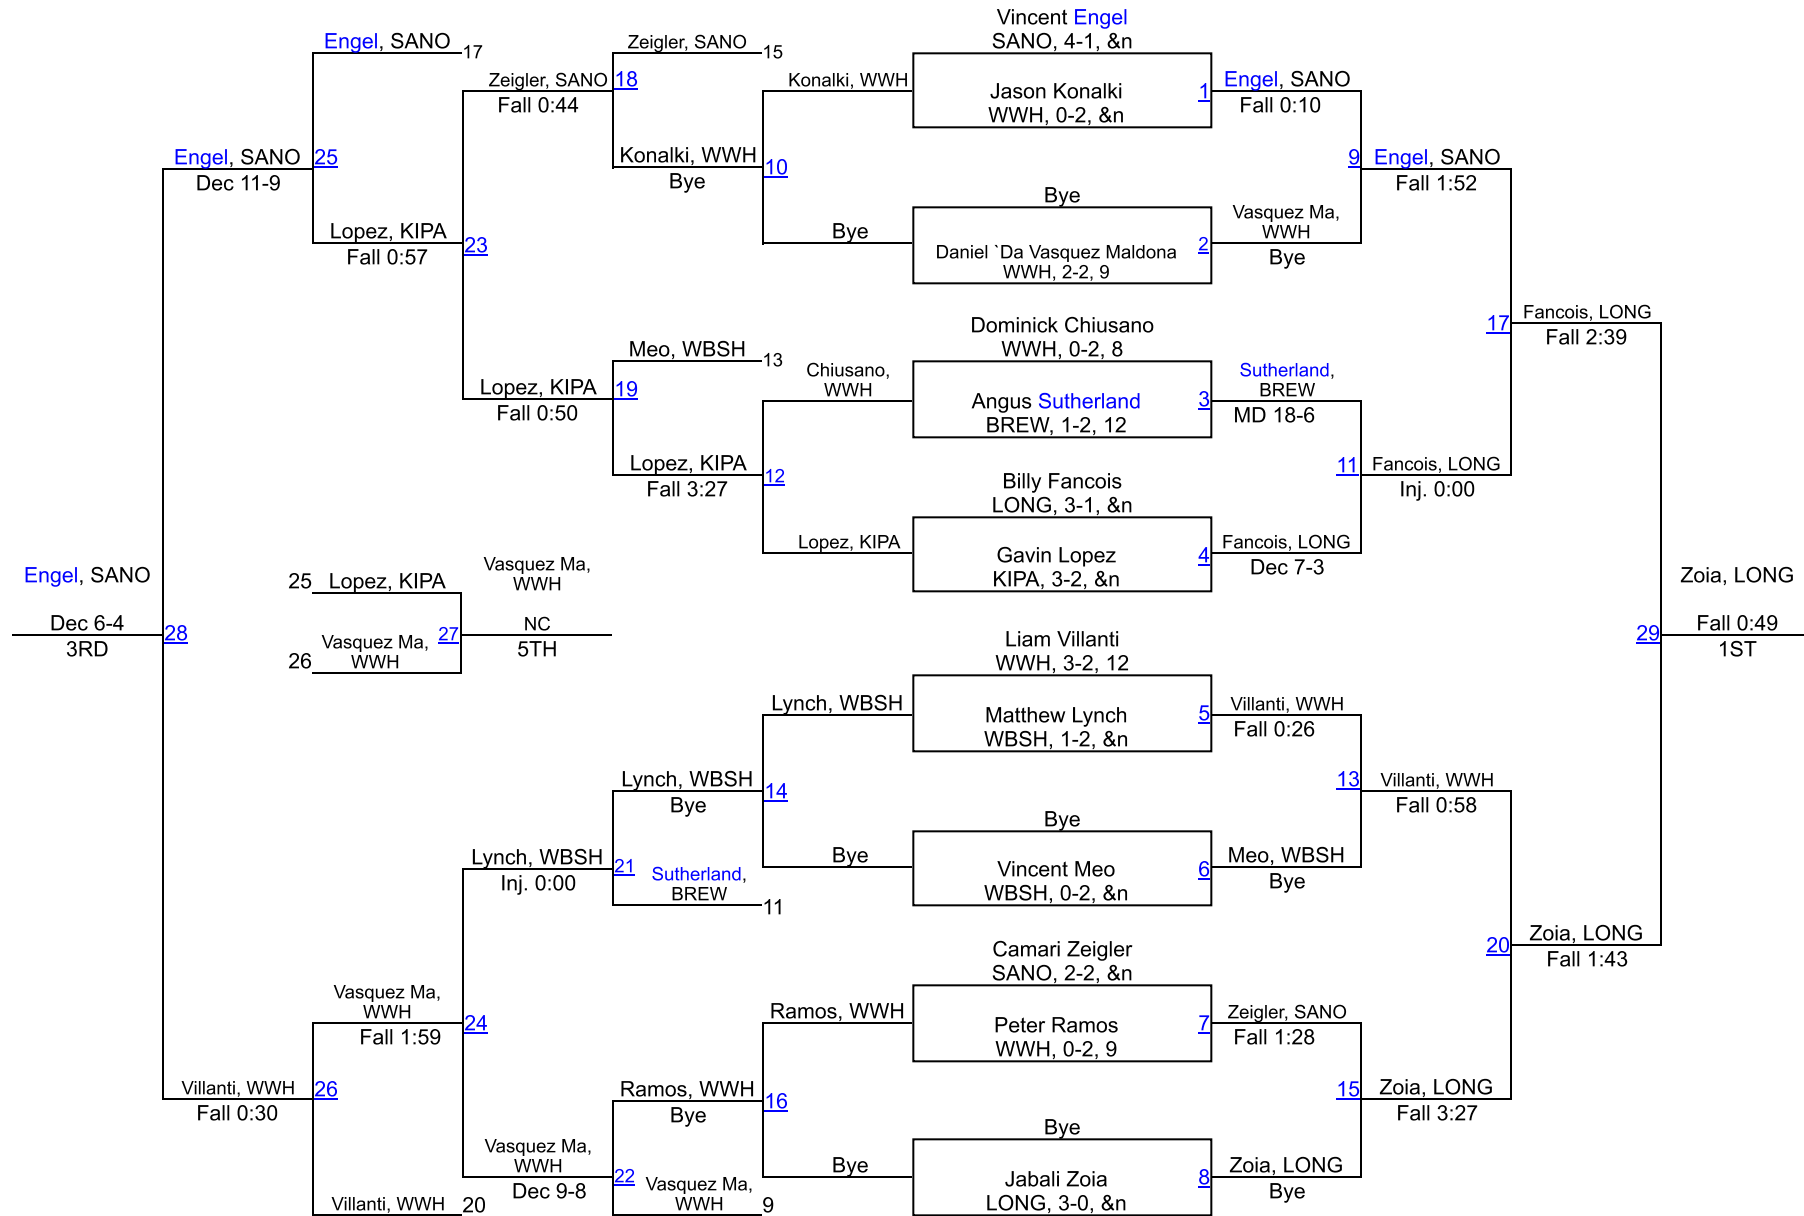

The Colt Classic

189 lbs