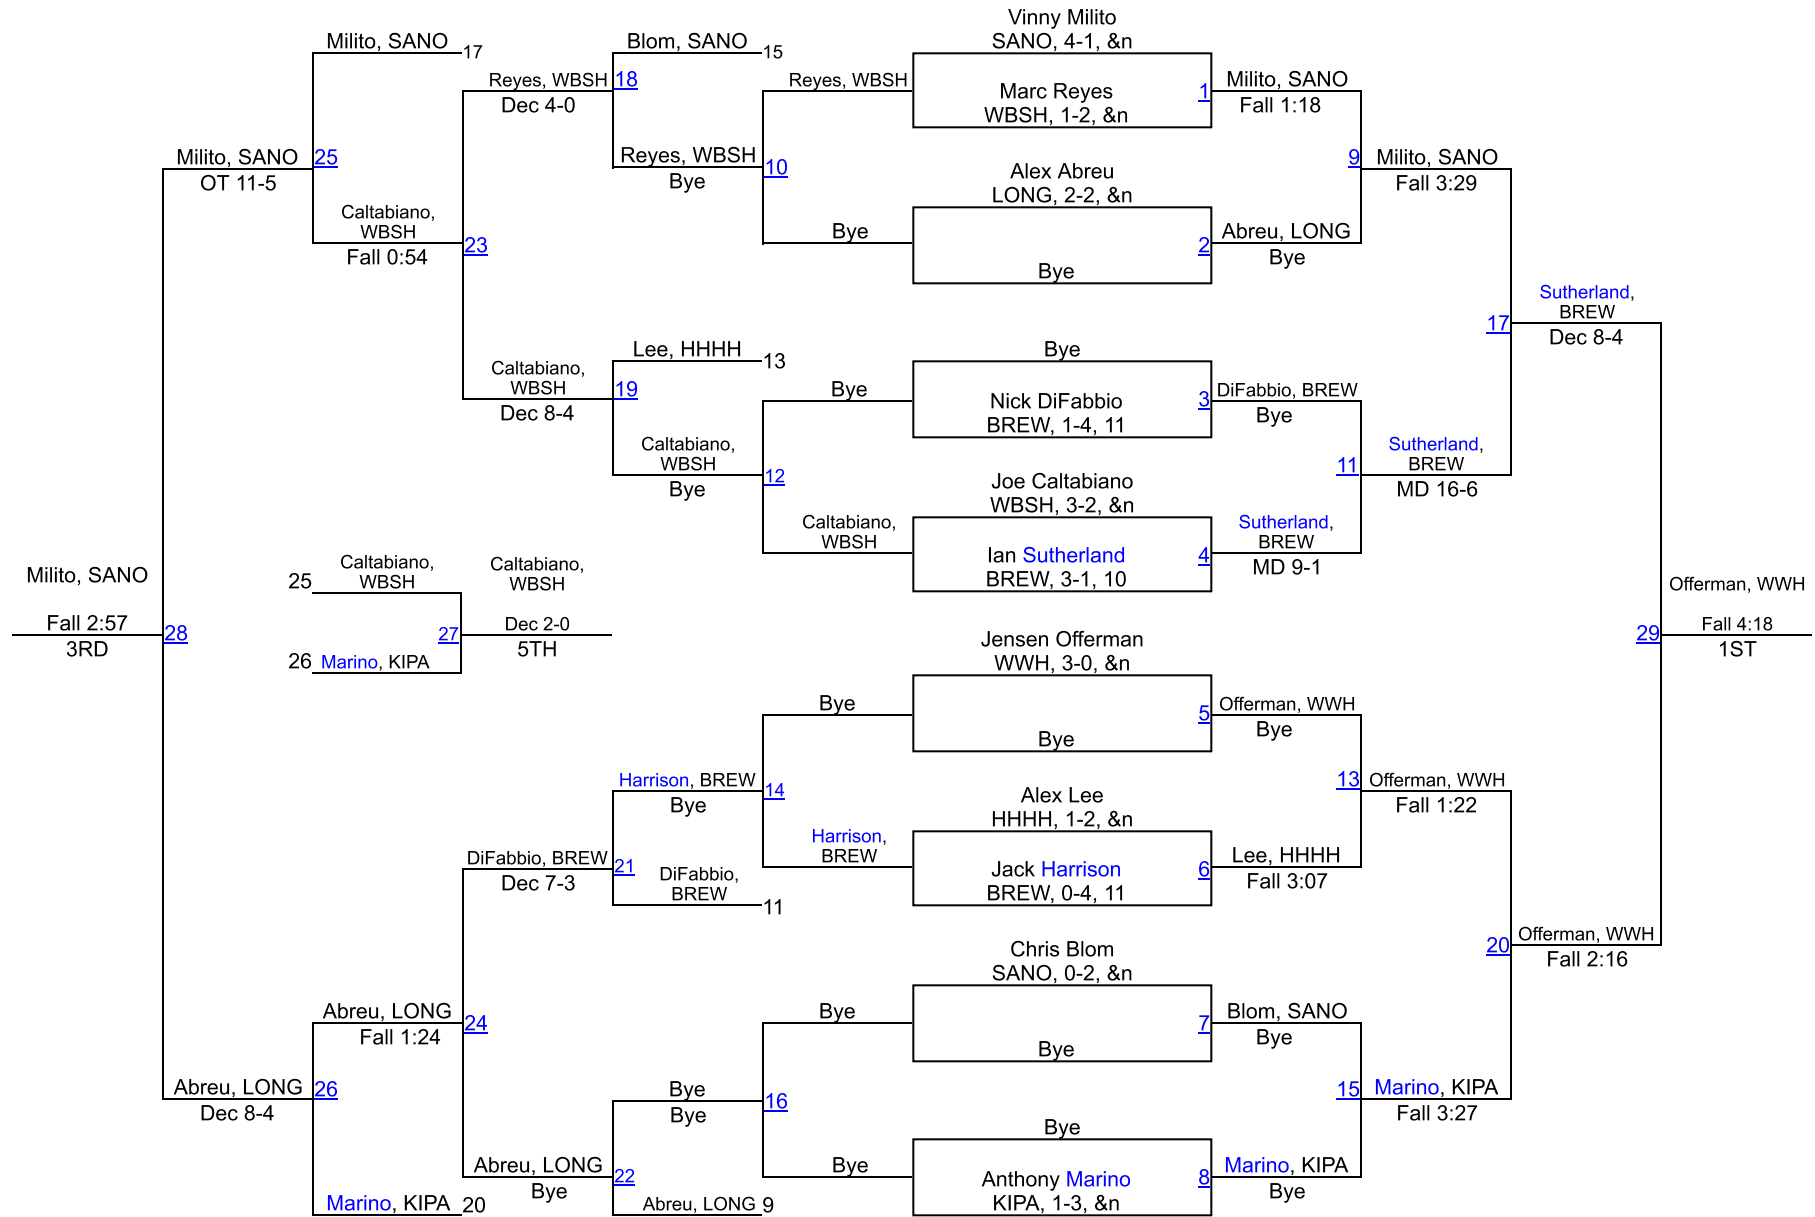

The Colt Classic

138 lbs