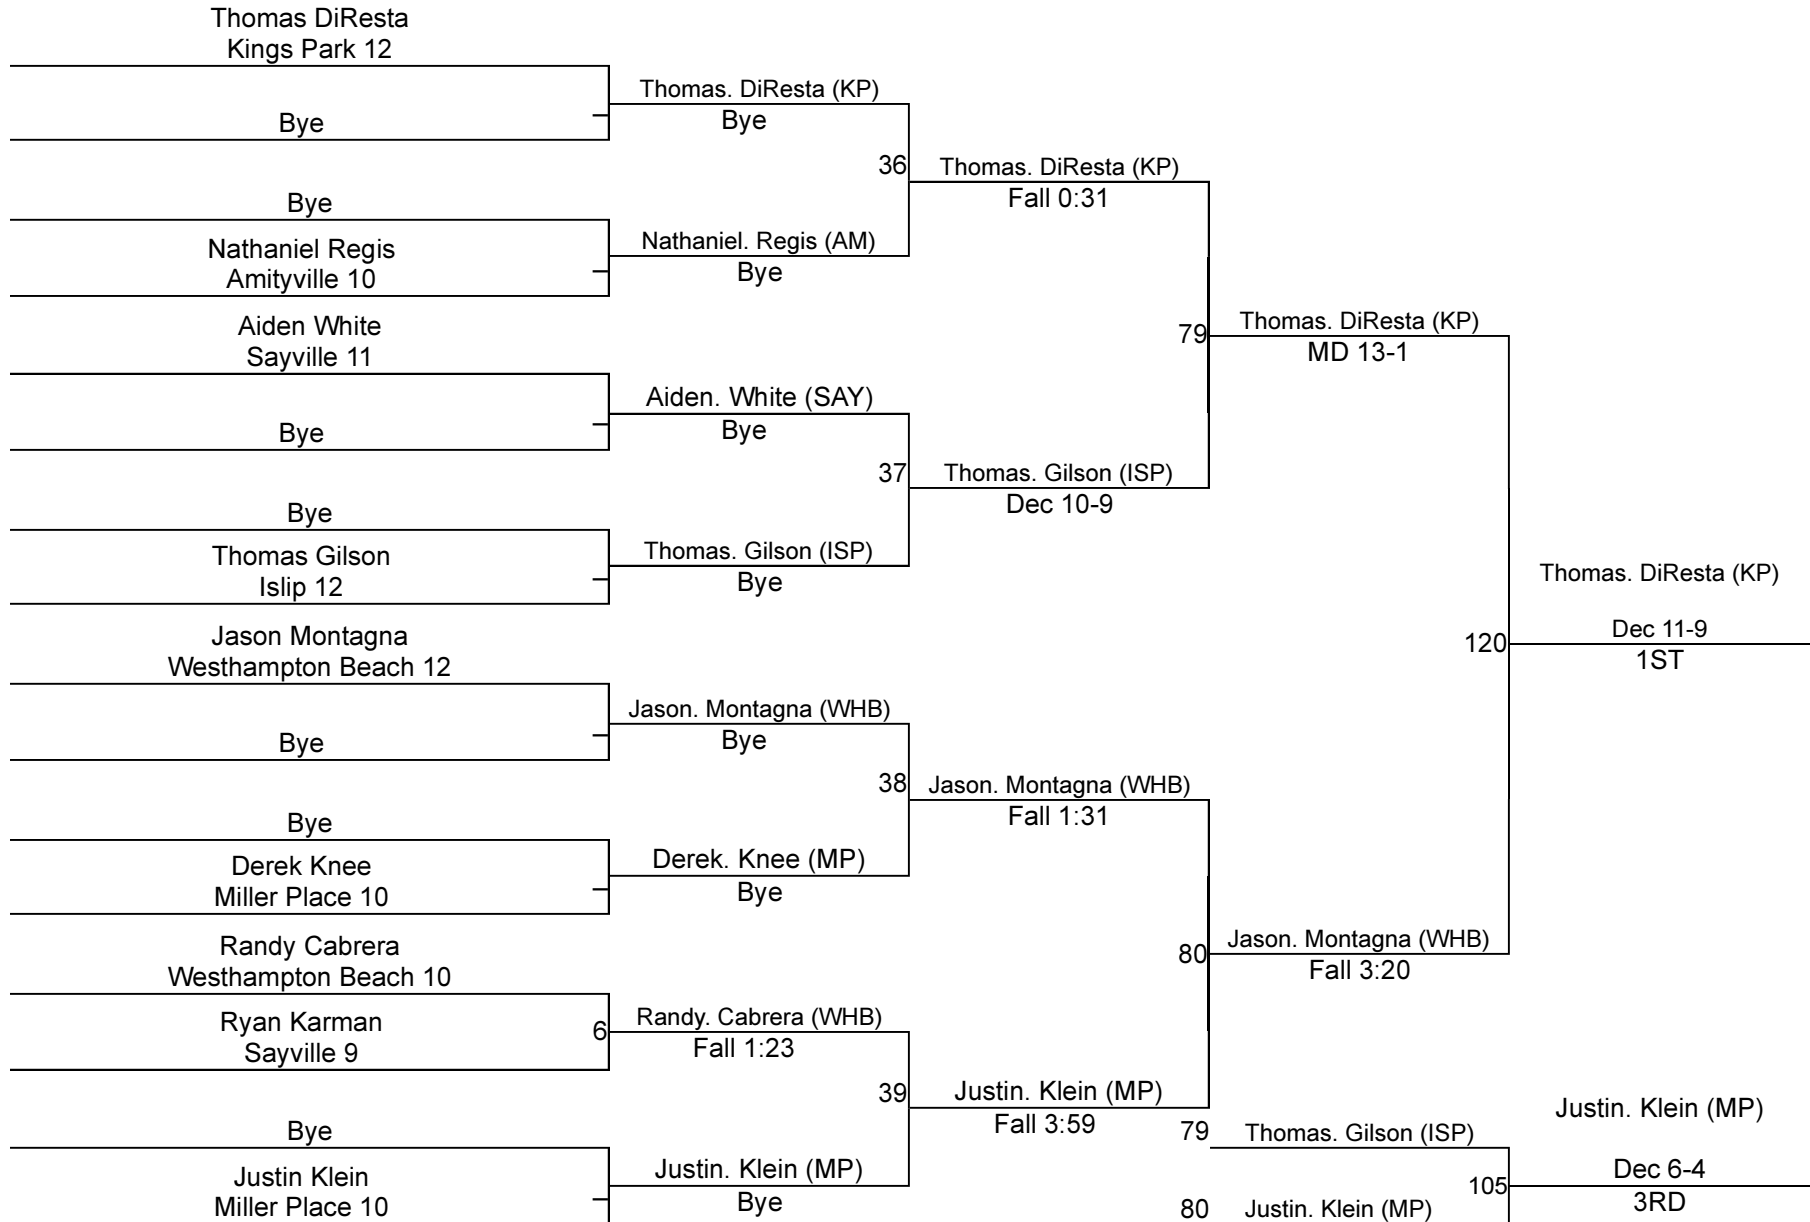

SECTION 11 D1 LEAGUE 6 QUALIFIER

126