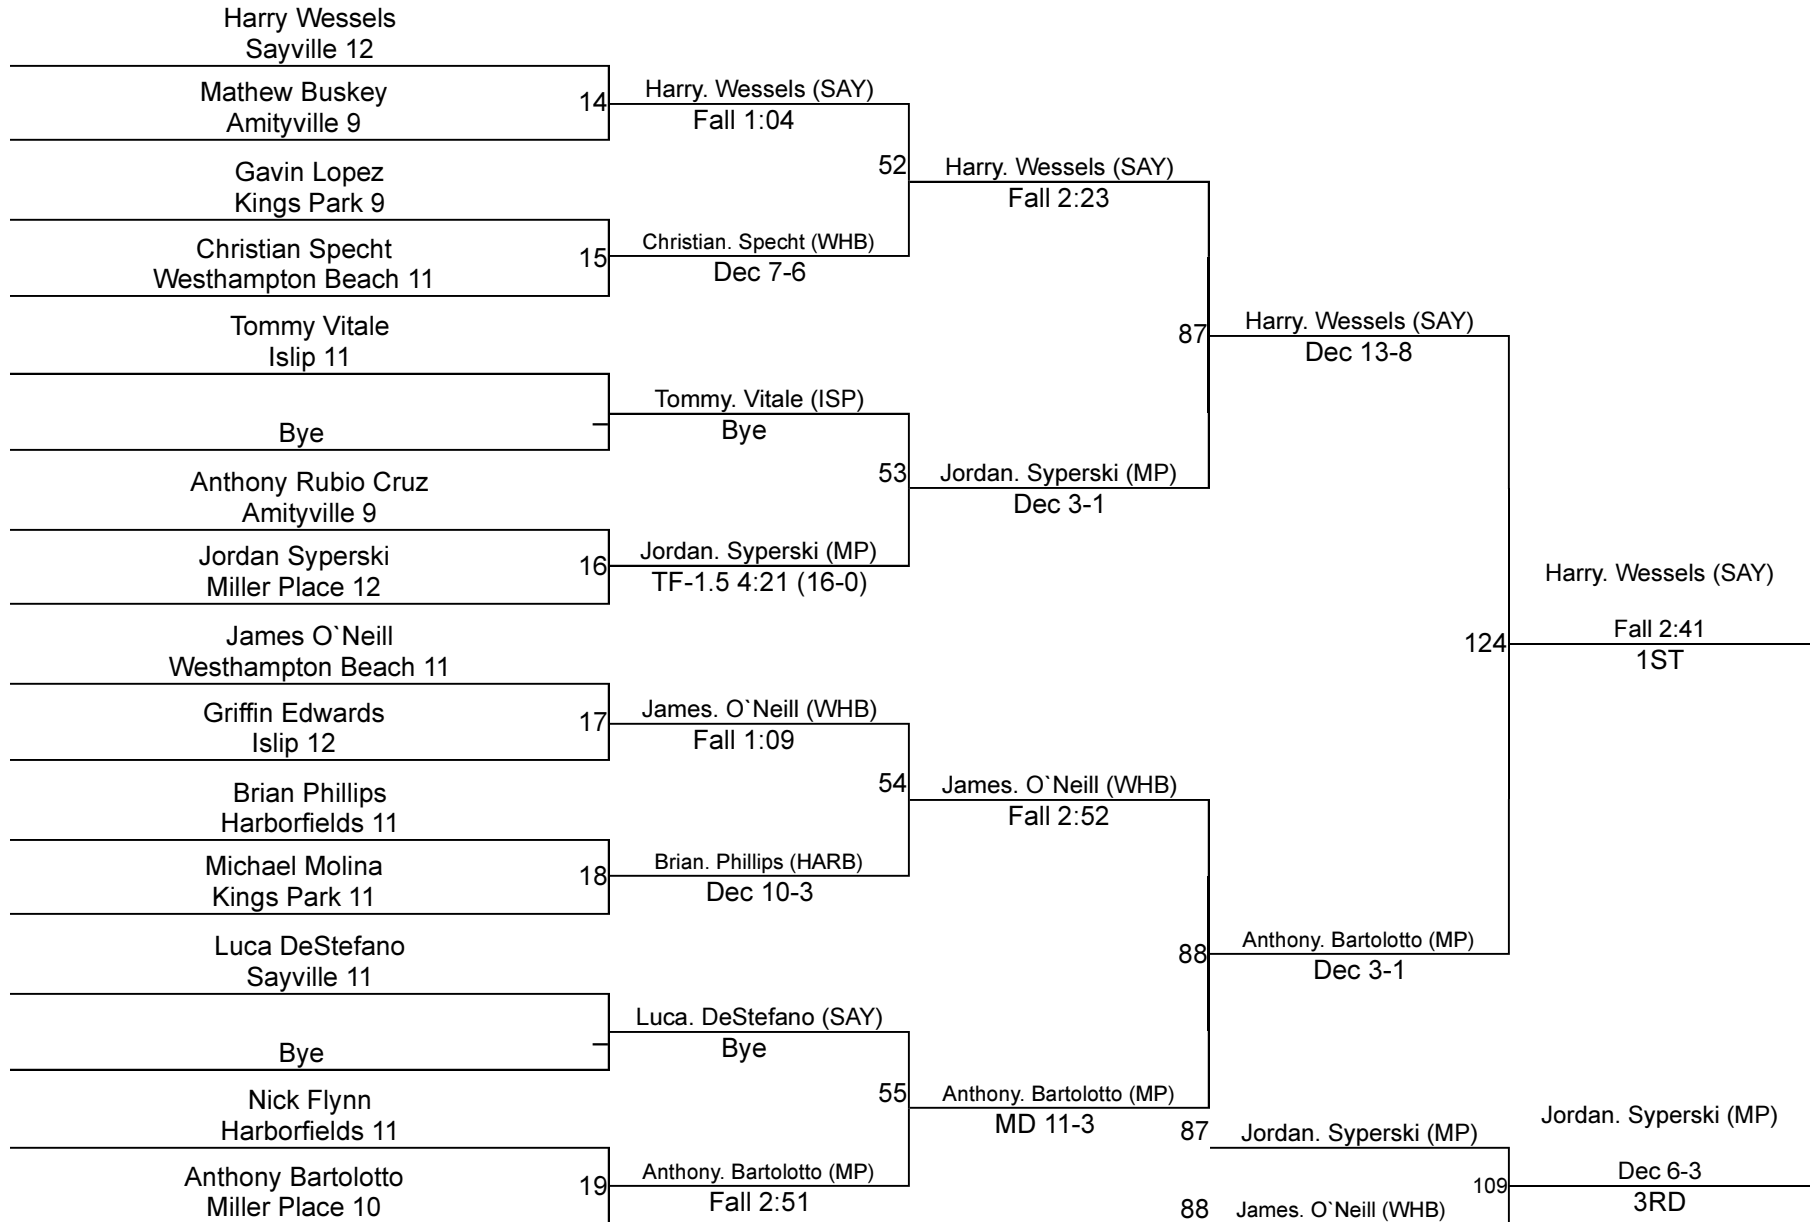

SECTION 11 D1 LEAGUE 6 QUALIFIER

152