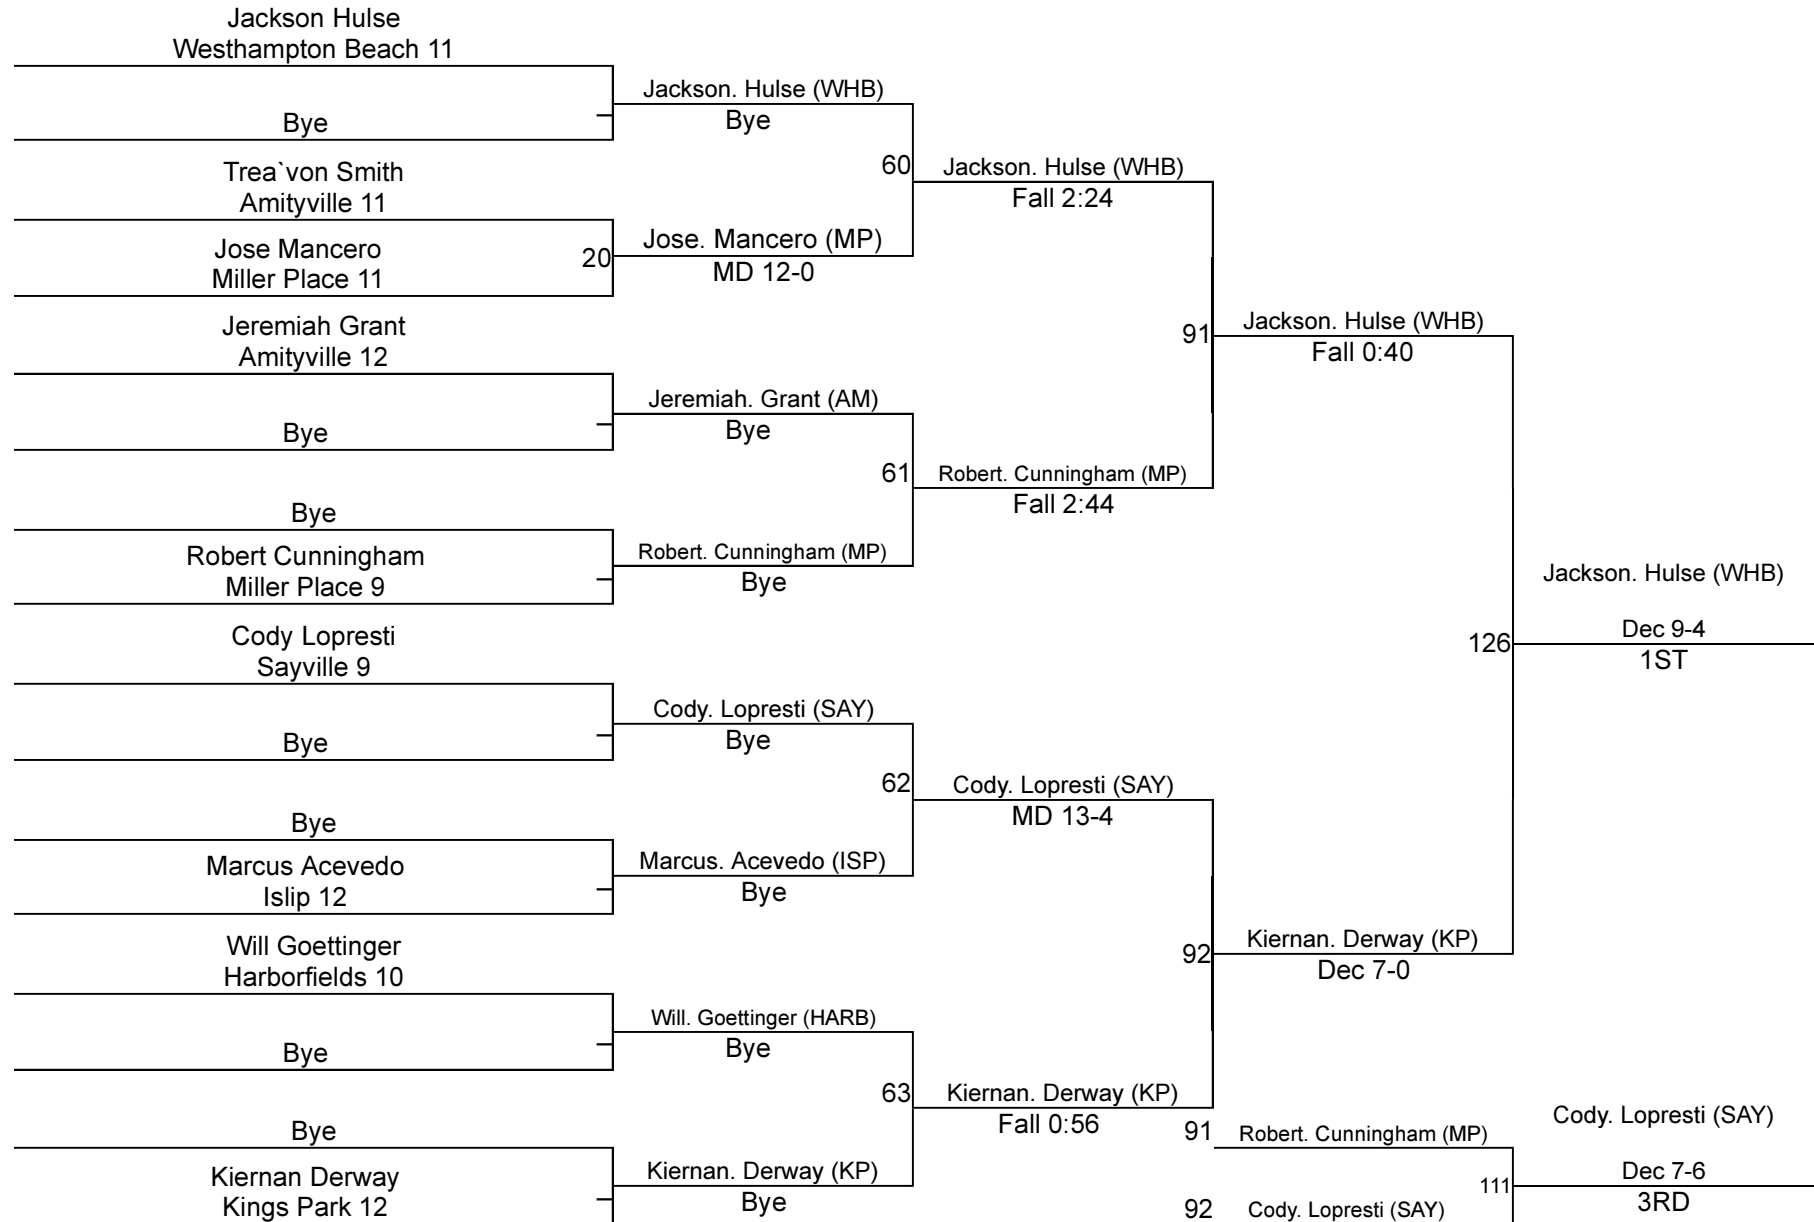

SECTION 11 D1 LEAGUE 6 QUALIFIER

170