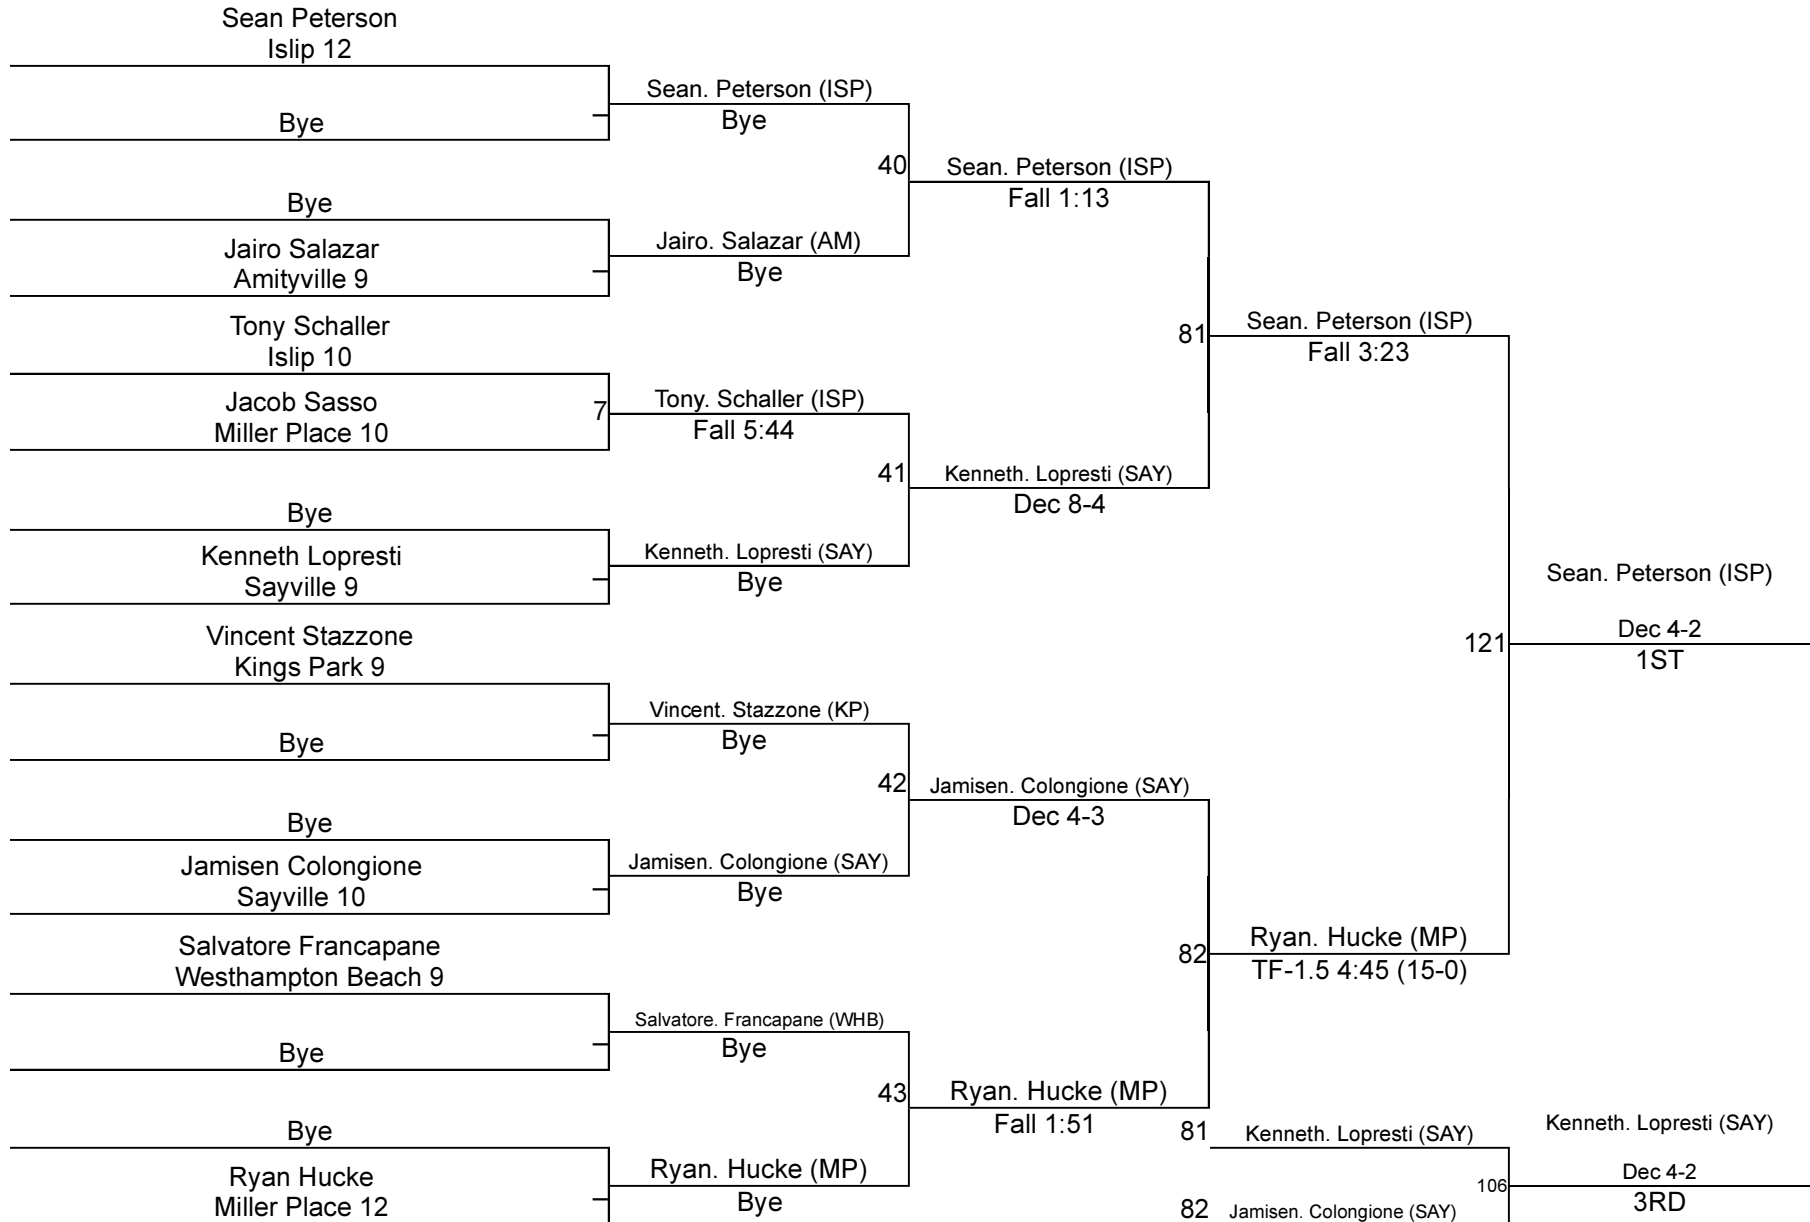

SECTION 11 D1 LEAGUE 6 QUALIFIER

132