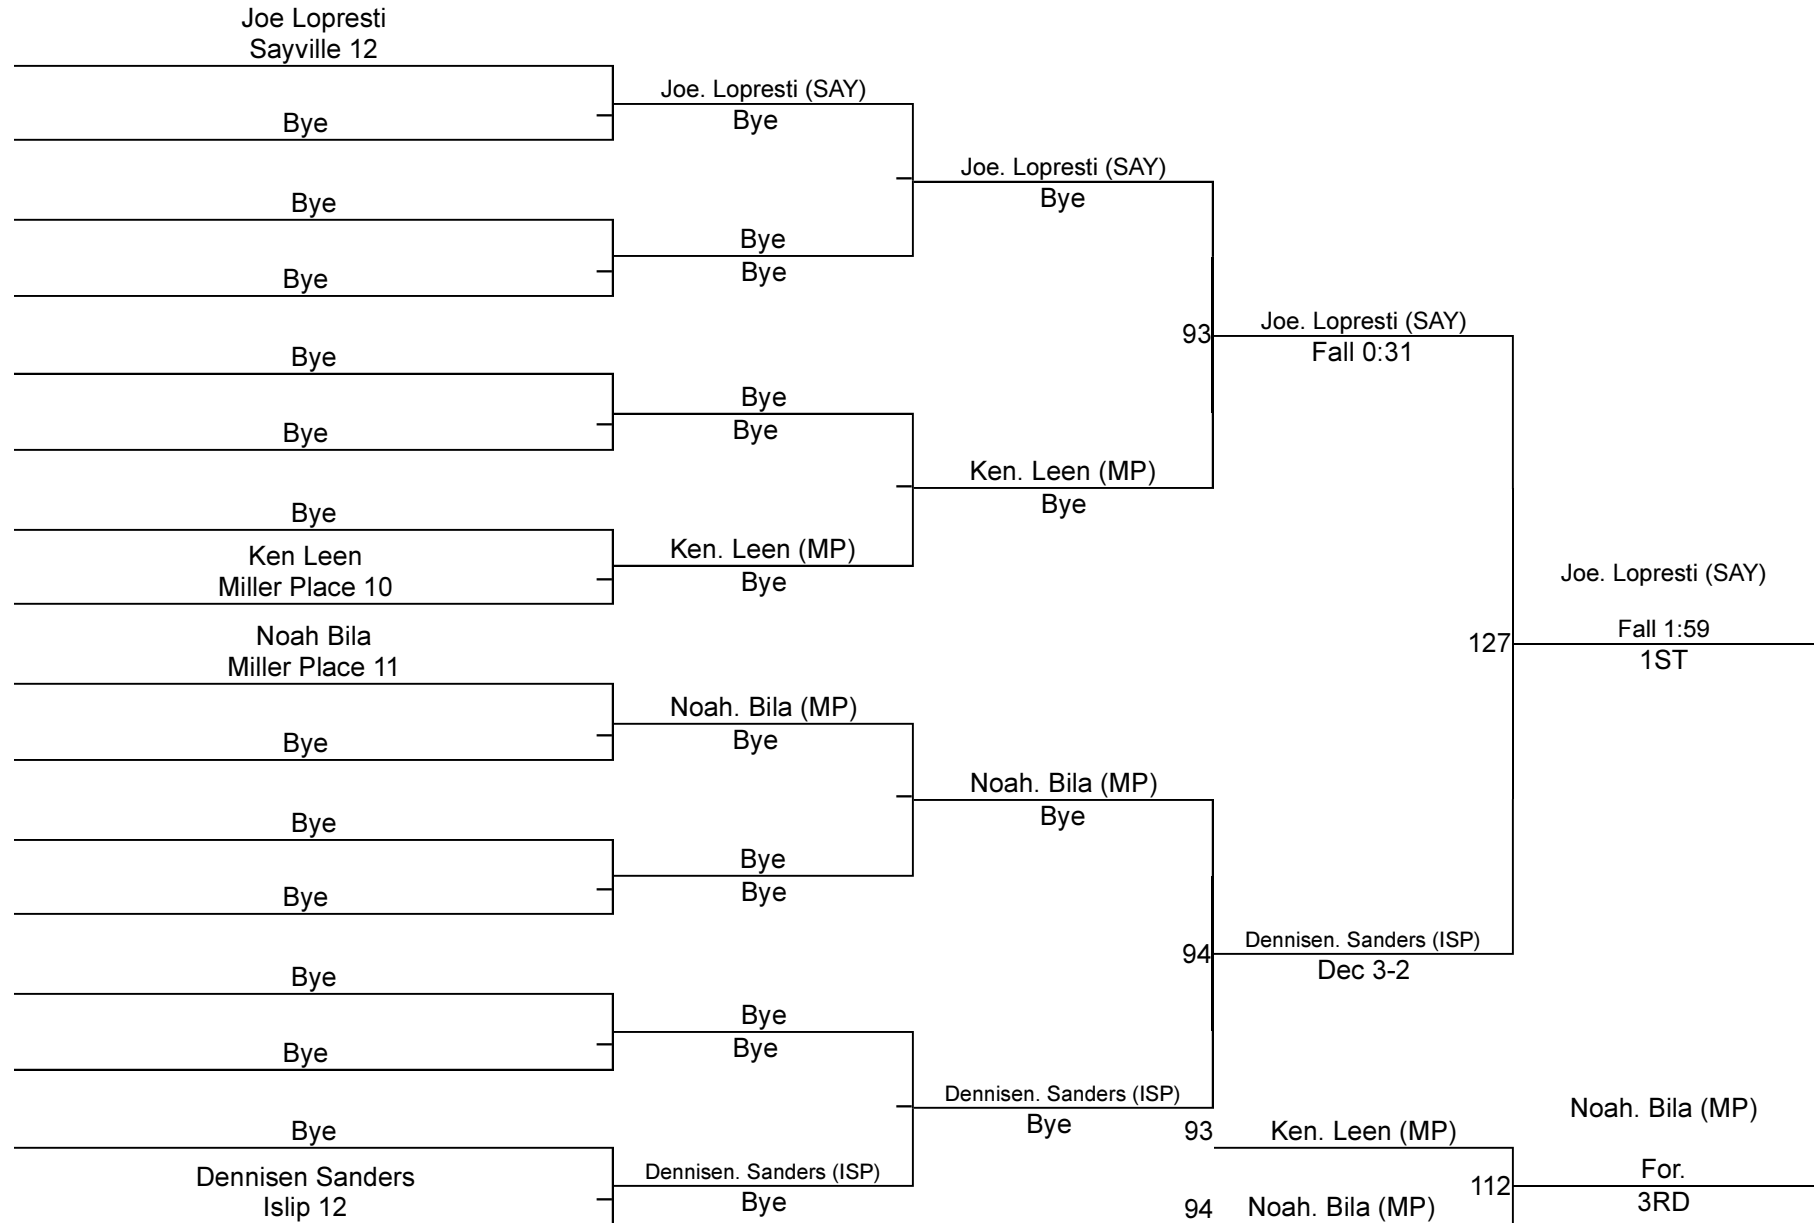

SECTION 11 D1 LEAGUE 6 QUALIFIER

182