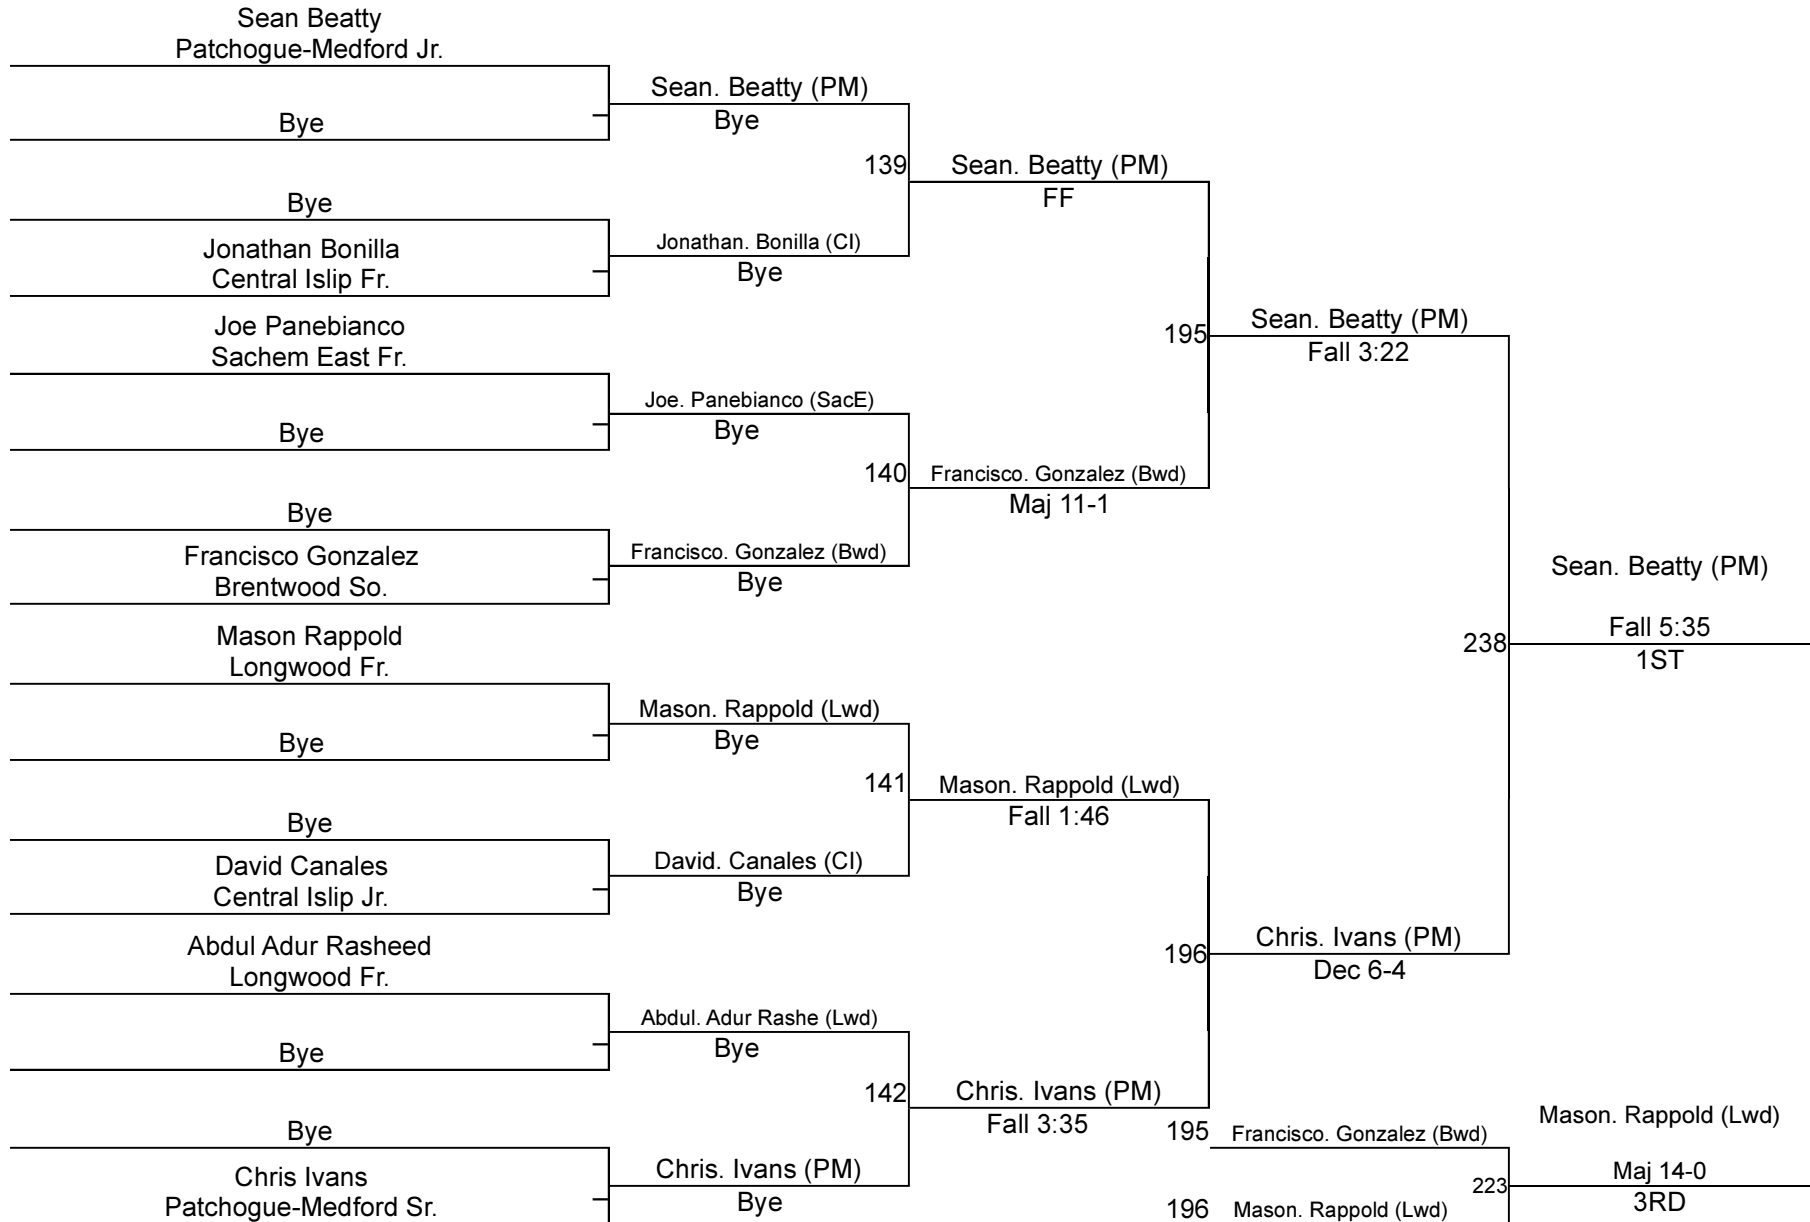

SECTION 11 D1 LEAGUE 1 QUALIFIER

Varsity 99

SECTION 11 D1 LEAGUE 1 QUALIFIER

Varsity 106

SECTION 11 D1 LEAGUE 1 QUALIFIER

Varsity 113

SECTION 11 D1 LEAGUE 1 QUALIFIER

Varsity 120

SECTION 11 D1 LEAGUE 1 QUALIFIER

Varsity 126

SECTION 11 D1 LEAGUE 1 QUALIFIER

Varsity 132

SECTION 11 D1 LEAGUE 1 QUALIFIER

Varsity 145

SECTION 11 D1 LEAGUE 1 QUALIFIER

Varsity 152