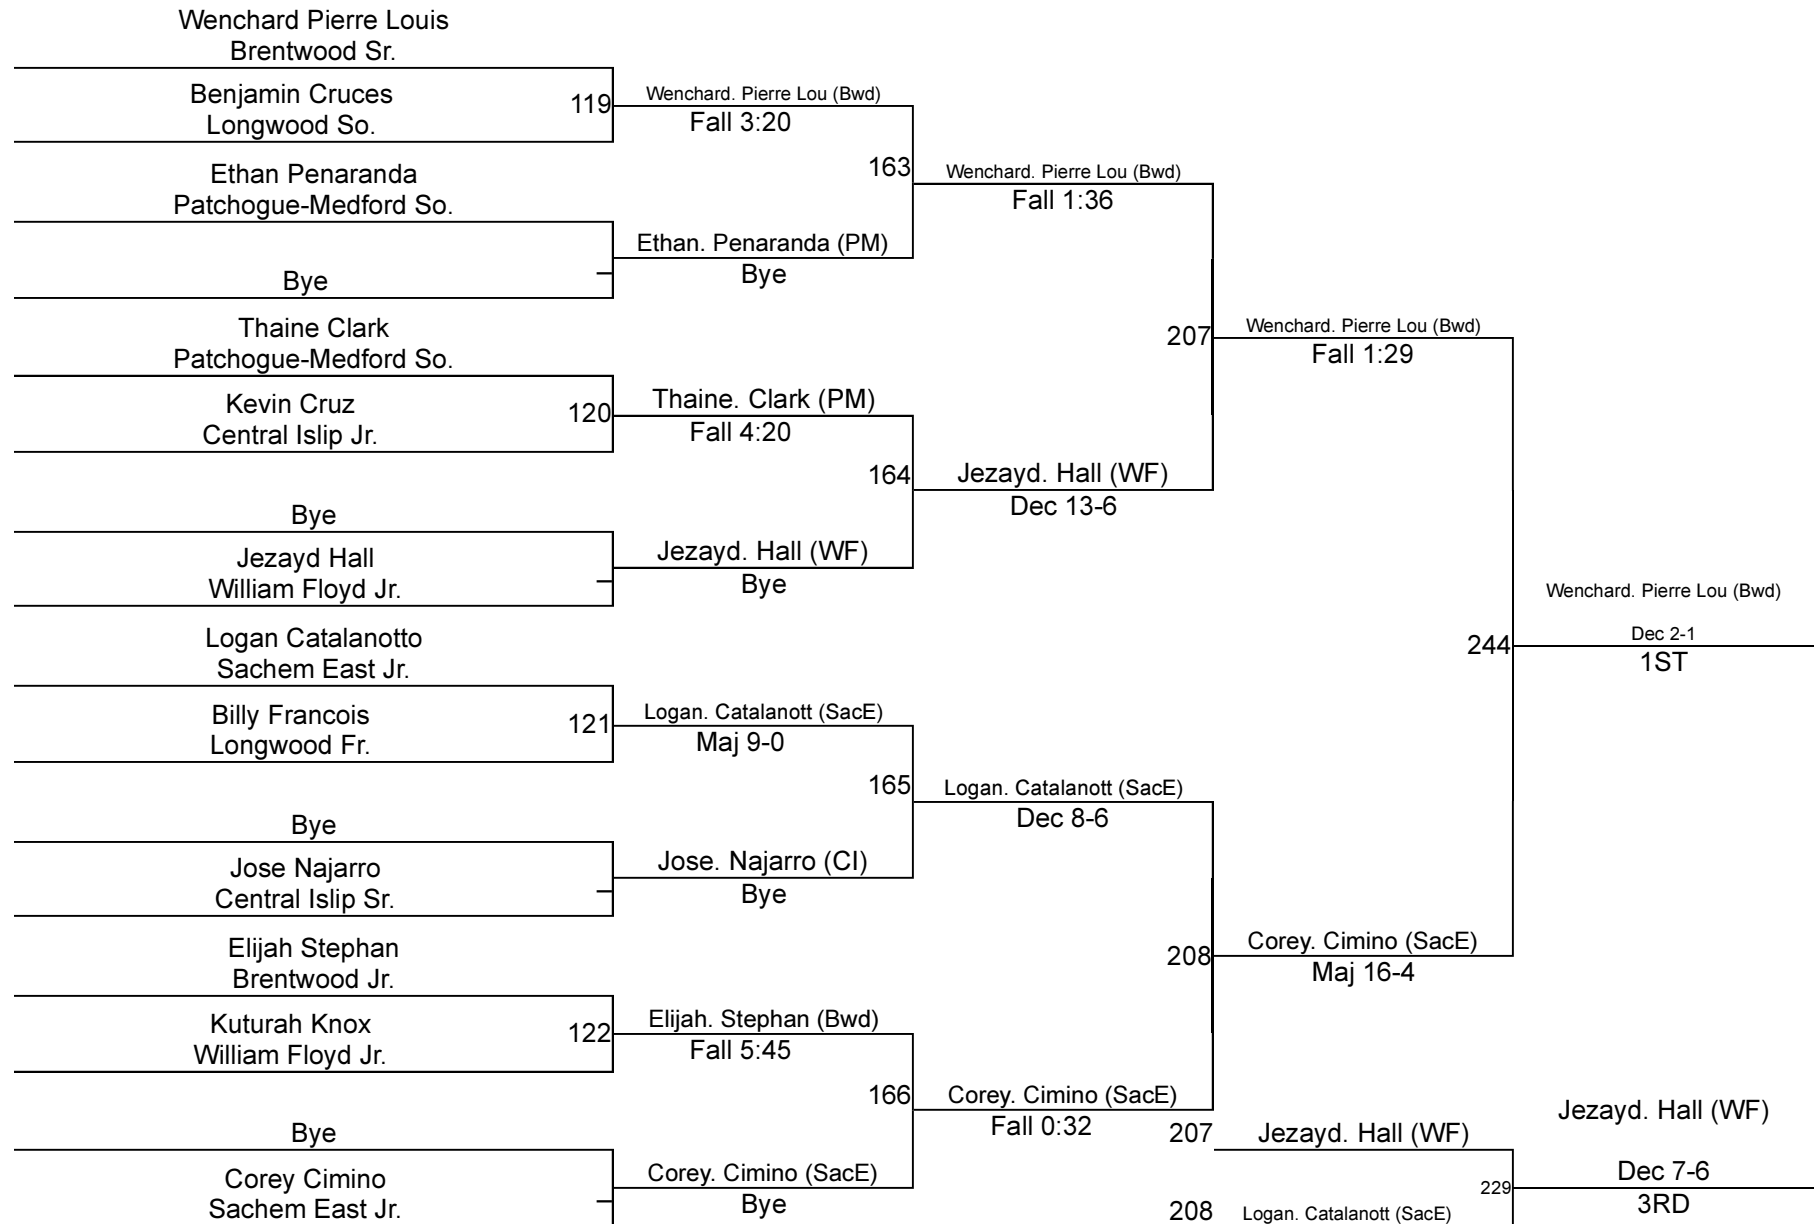

SECTION 11 D1 LEAGUE 1 QUALIFIER

Varsity 99

SECTION 11 D1 LEAGUE 1 QUALIFIER

Varsity 106

SECTION 11 D1 LEAGUE 1 QUALIFIER

Varsity 113

SECTION 11 D1 LEAGUE 1 QUALIFIER

Varsity 120

SECTION 11 D1 LEAGUE 1 QUALIFIER

Varsity 126

SECTION 11 D1 LEAGUE 1 QUALIFIER

Varsity 132

SECTION 11 D1 LEAGUE 1 QUALIFIER

Varsity 145

SECTION 11 D1 LEAGUE 1 QUALIFIER

Varsity 152

SECTION 11 D1 LEAGUE 1 QUALIFIER

Varsity 160

SECTION 11 D1 LEAGUE 1 QUALIFIER

Varsity 170

SECTION 11 D1 LEAGUE 1 QUALIFIER

Varsity 182

SECTION 11 D1 LEAGUE 1 QUALIFIER

Varsity 195