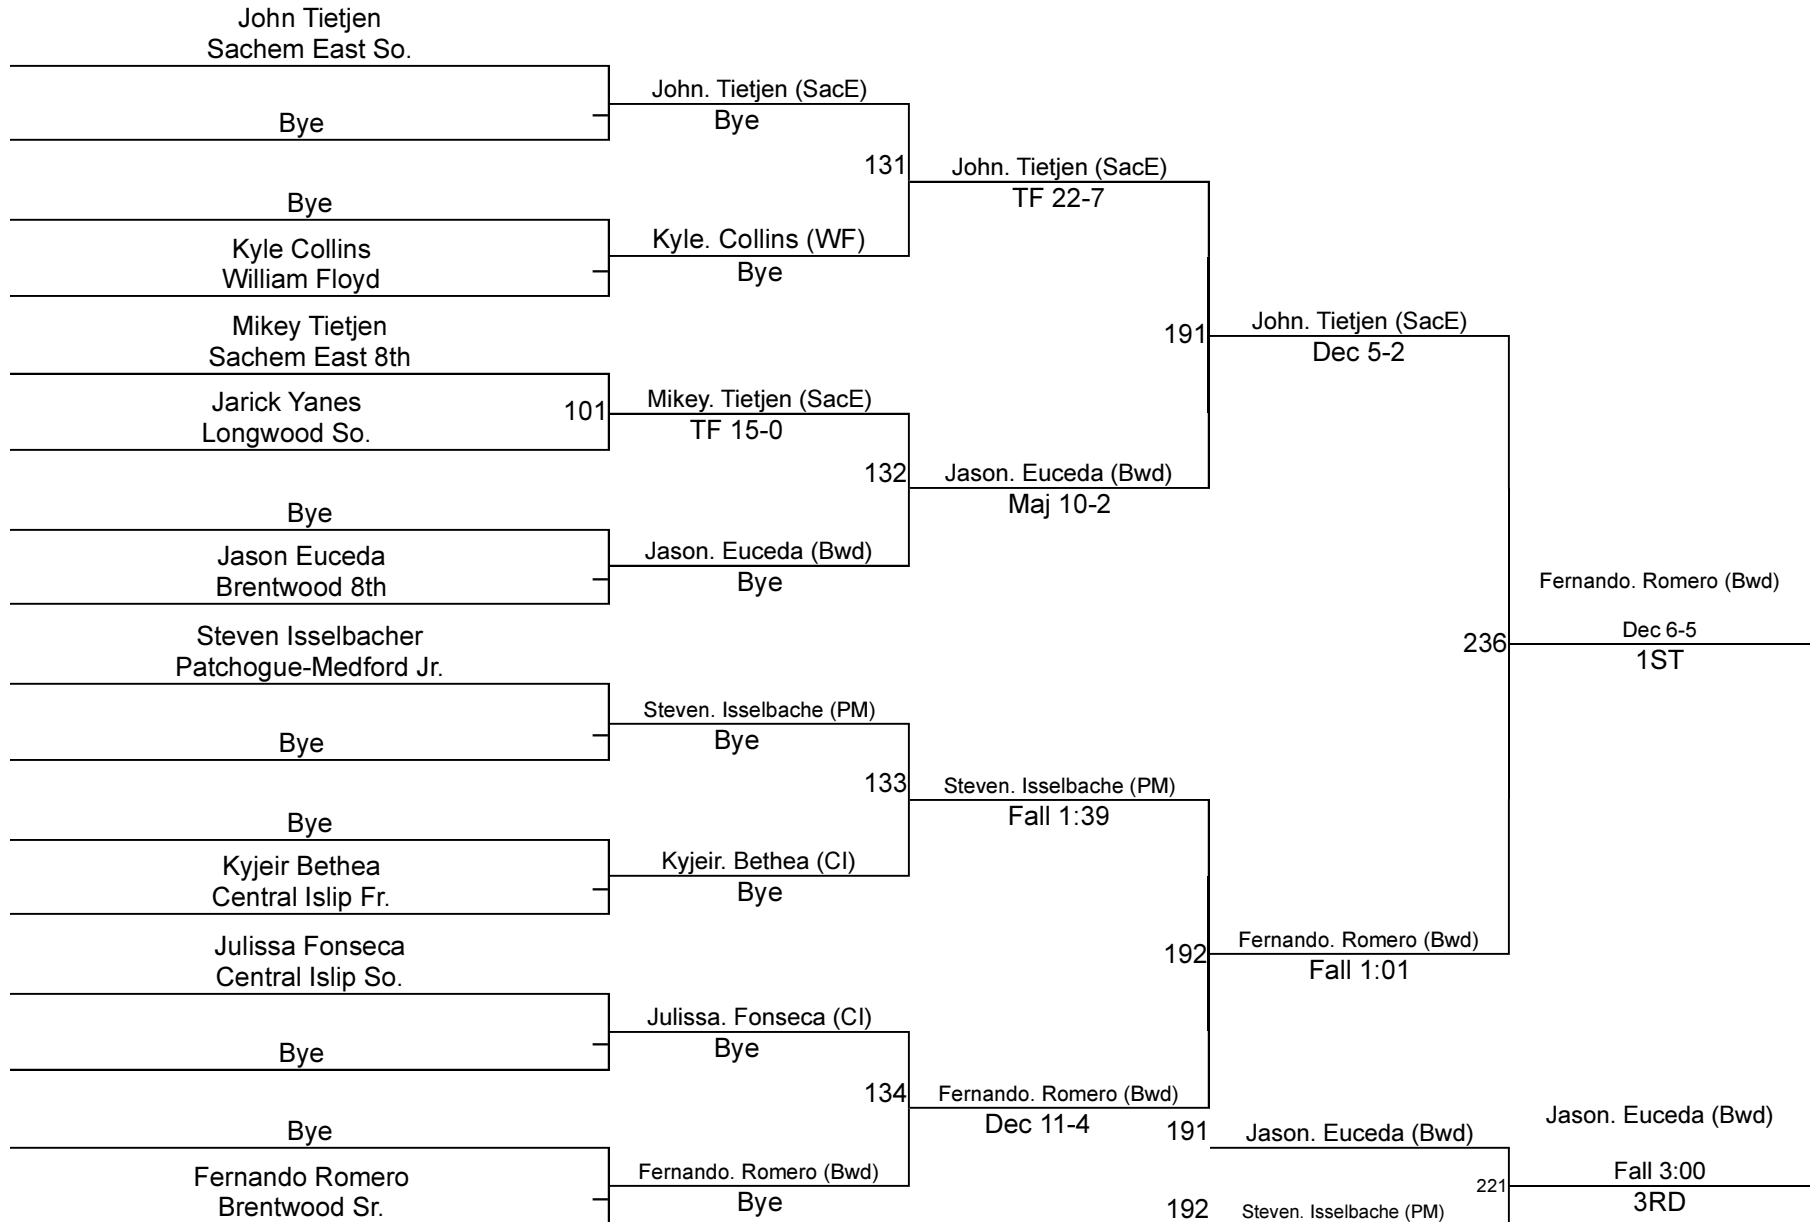

SECTION 11 D1 LEAGUE 1 QUALIFIER

Varsity 99

SECTION 11 D1 LEAGUE 1 QUALIFIER

Varsity 106

SECTION 11 D1 LEAGUE 1 QUALIFIER

Varsity 113

SECTION 11 D1 LEAGUE 1 QUALIFIER

Varsity 120

SECTION 11 D1 LEAGUE 1 QUALIFIER

Varsity 126

SECTION 11 D1 LEAGUE 1 QUALIFIER

Varsity 132

SECTION 11 D1 LEAGUE 1 QUALIFIER

Varsity 145

SECTION 11 D1 LEAGUE 1 QUALIFIER

Varsity 152