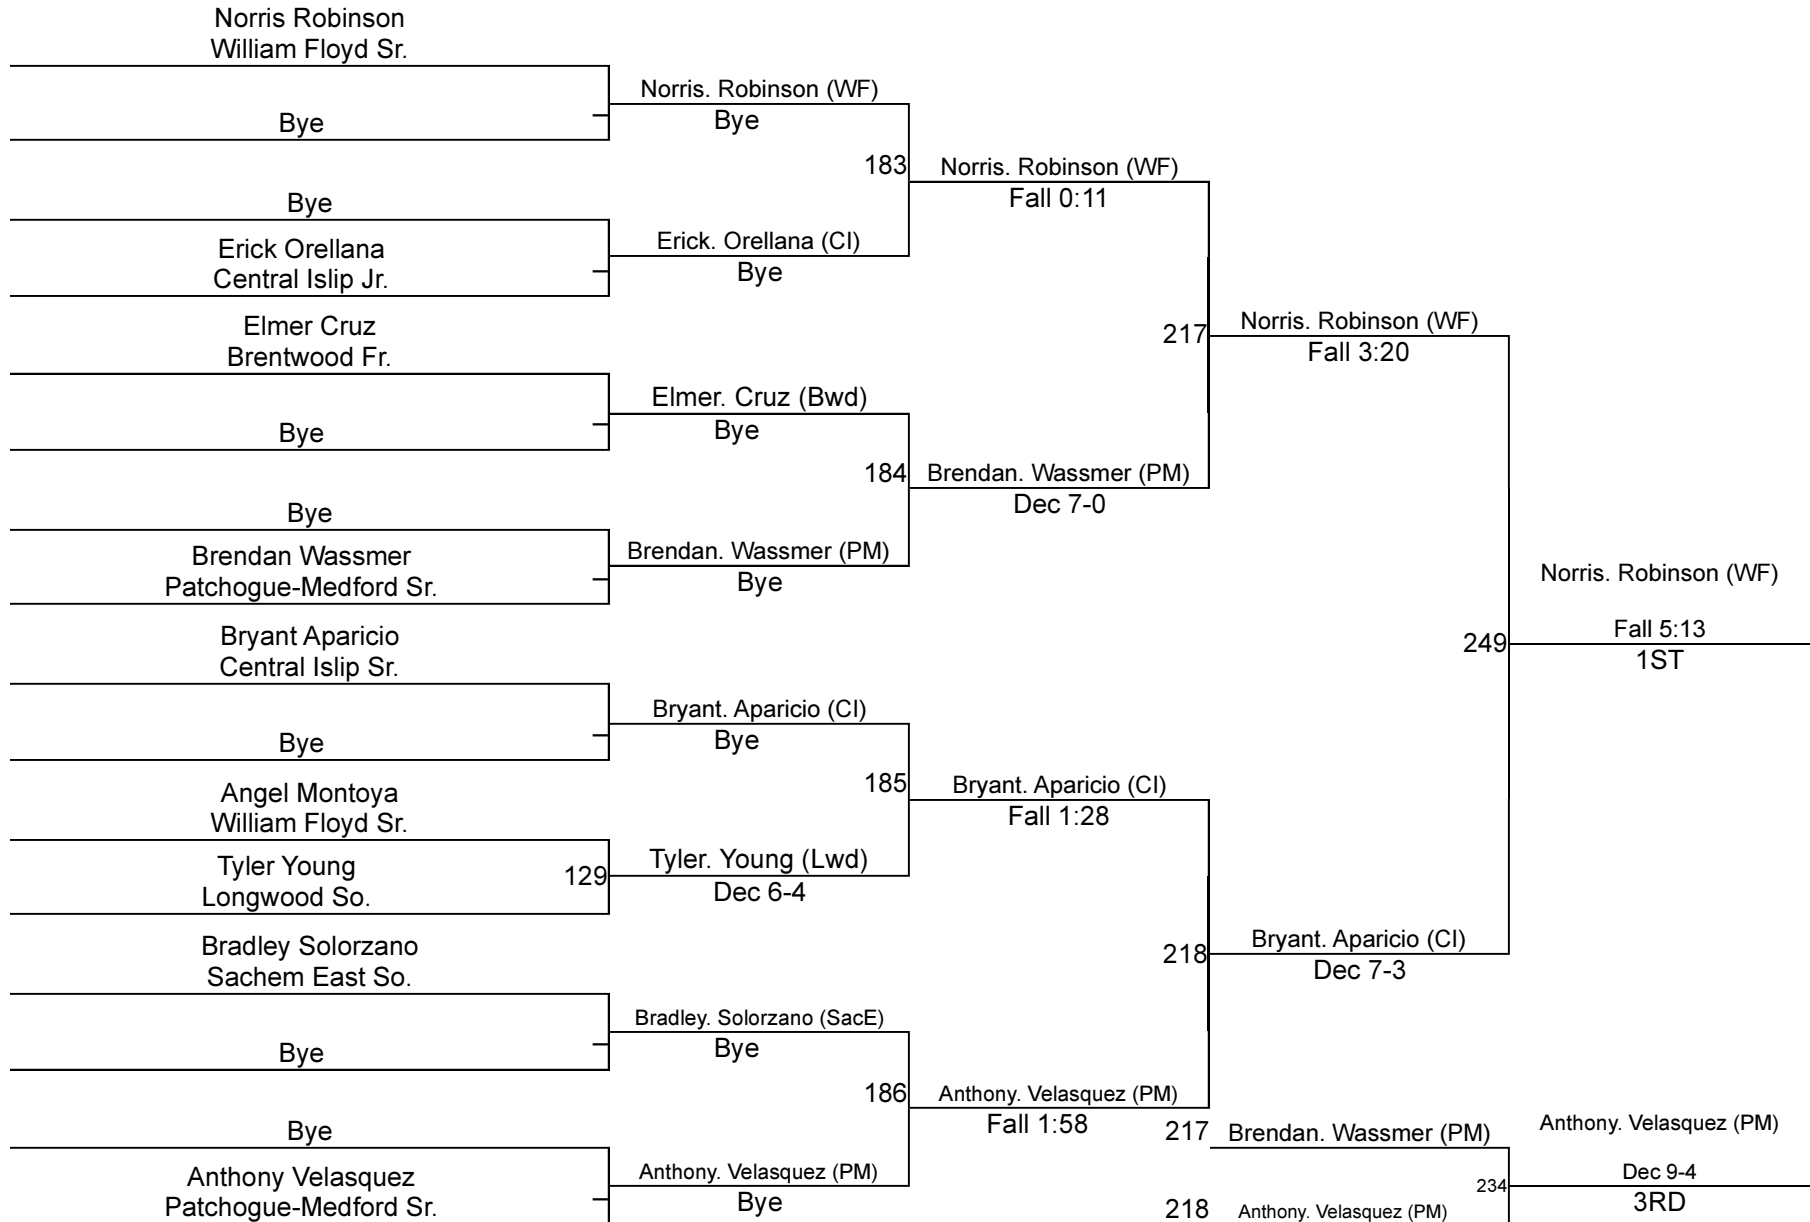

SECTION 11 D1 LEAGUE 1 QUALIFIER

Varsity 126

SECTION 11 D1 LEAGUE 1 QUALIFIER

Varsity 132

SECTION 11 D1 LEAGUE 1 QUALIFIER

Varsity 145

SECTION 11 D1 LEAGUE 1 QUALIFIER

Varsity 152

SECTION 11 D1 LEAGUE 1 QUALIFIER

Varsity 160

SECTION 11 D1 LEAGUE 1 QUALIFIER

Varsity 170

SECTION 11 D1 LEAGUE 1 QUALIFIER

Varsity 182

SECTION 11 D1 LEAGUE 1 QUALIFIER

Varsity 195

SECTION 11 D1 LEAGUE 1 QUALIFIER

Varsity 220

SECTION 11 D1 LEAGUE 1 QUALIFIER

Varsity 285