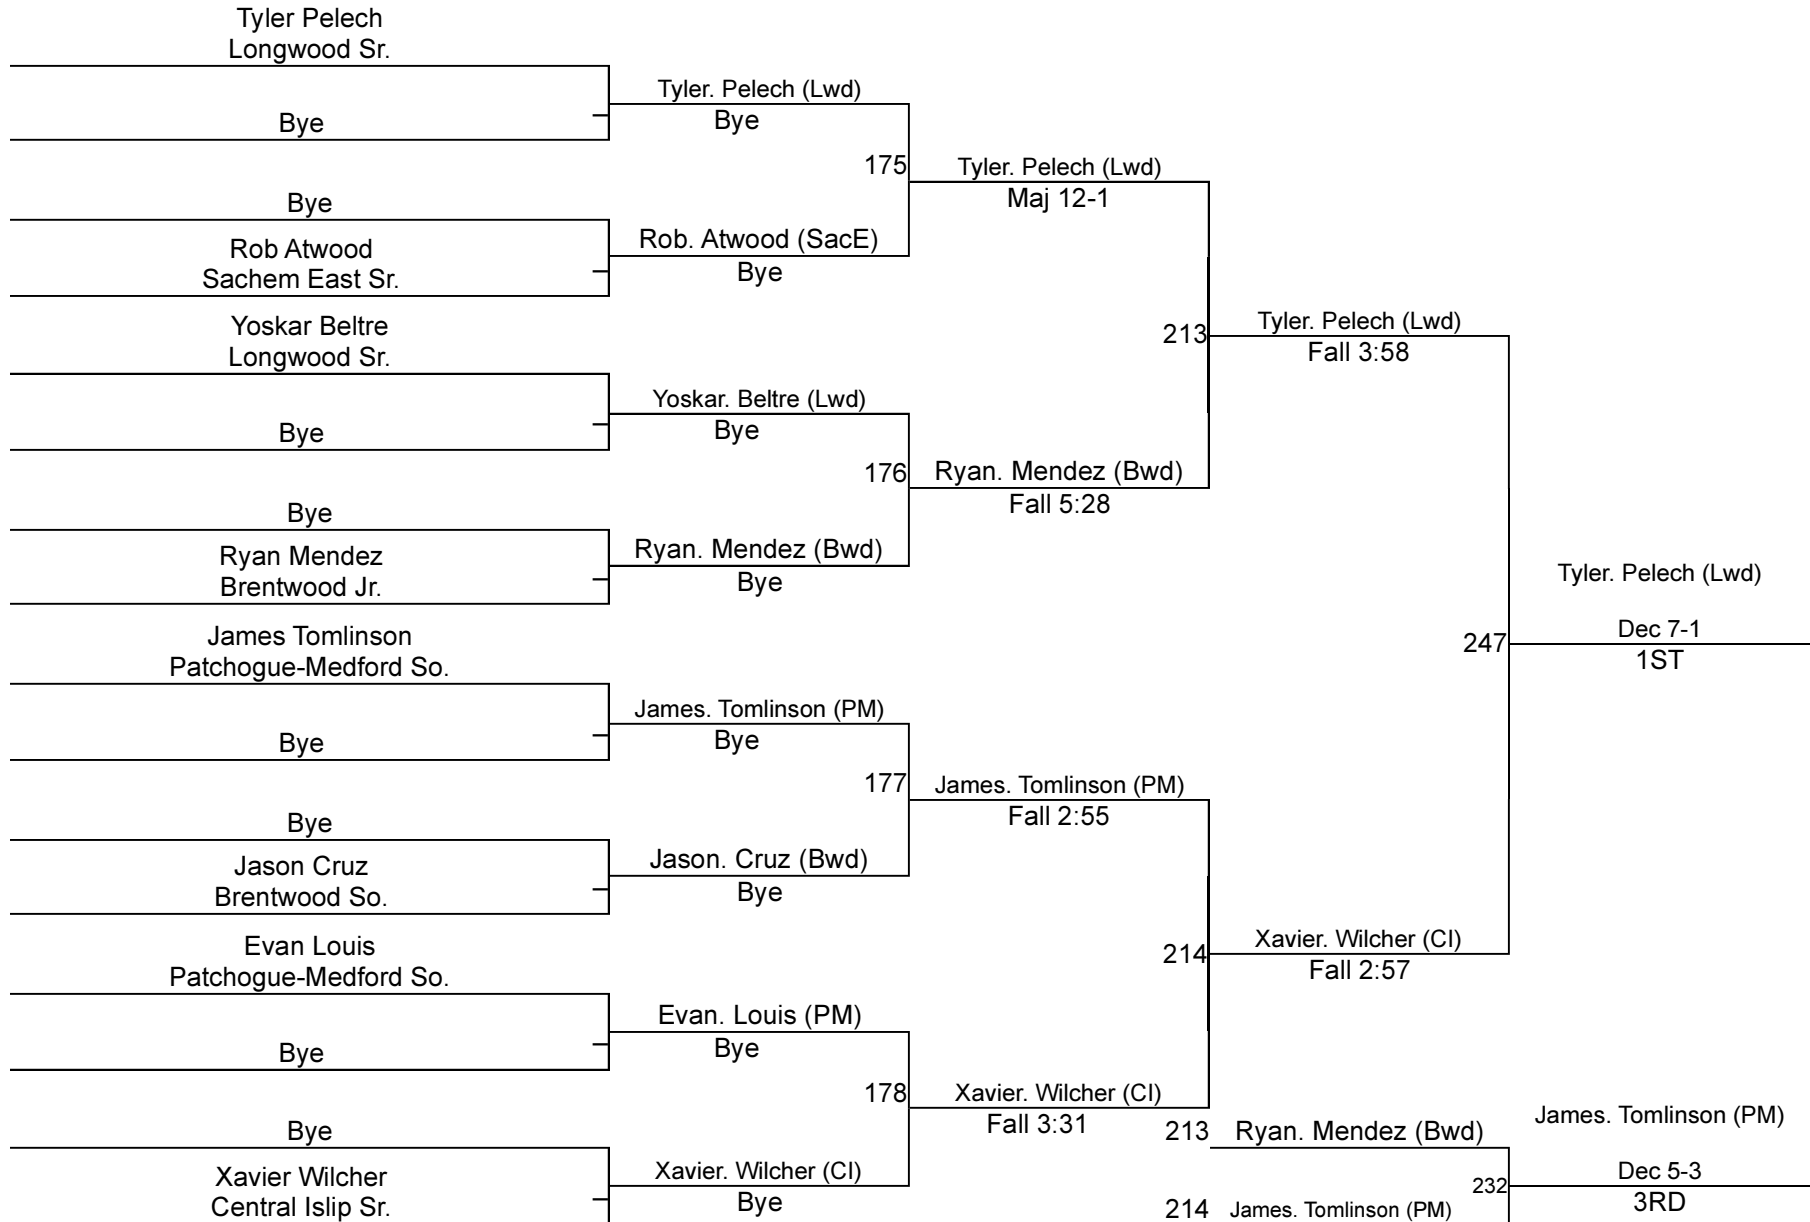

SECTION 11 D1 LEAGUE 1 QUALIFIER

Varsity 160

SECTION 11 D1 LEAGUE 1 QUALIFIER

Varsity 170

SECTION 11 D1 LEAGUE 1 QUALIFIER

Varsity 182

SECTION 11 D1 LEAGUE 1 QUALIFIER

Varsity 195