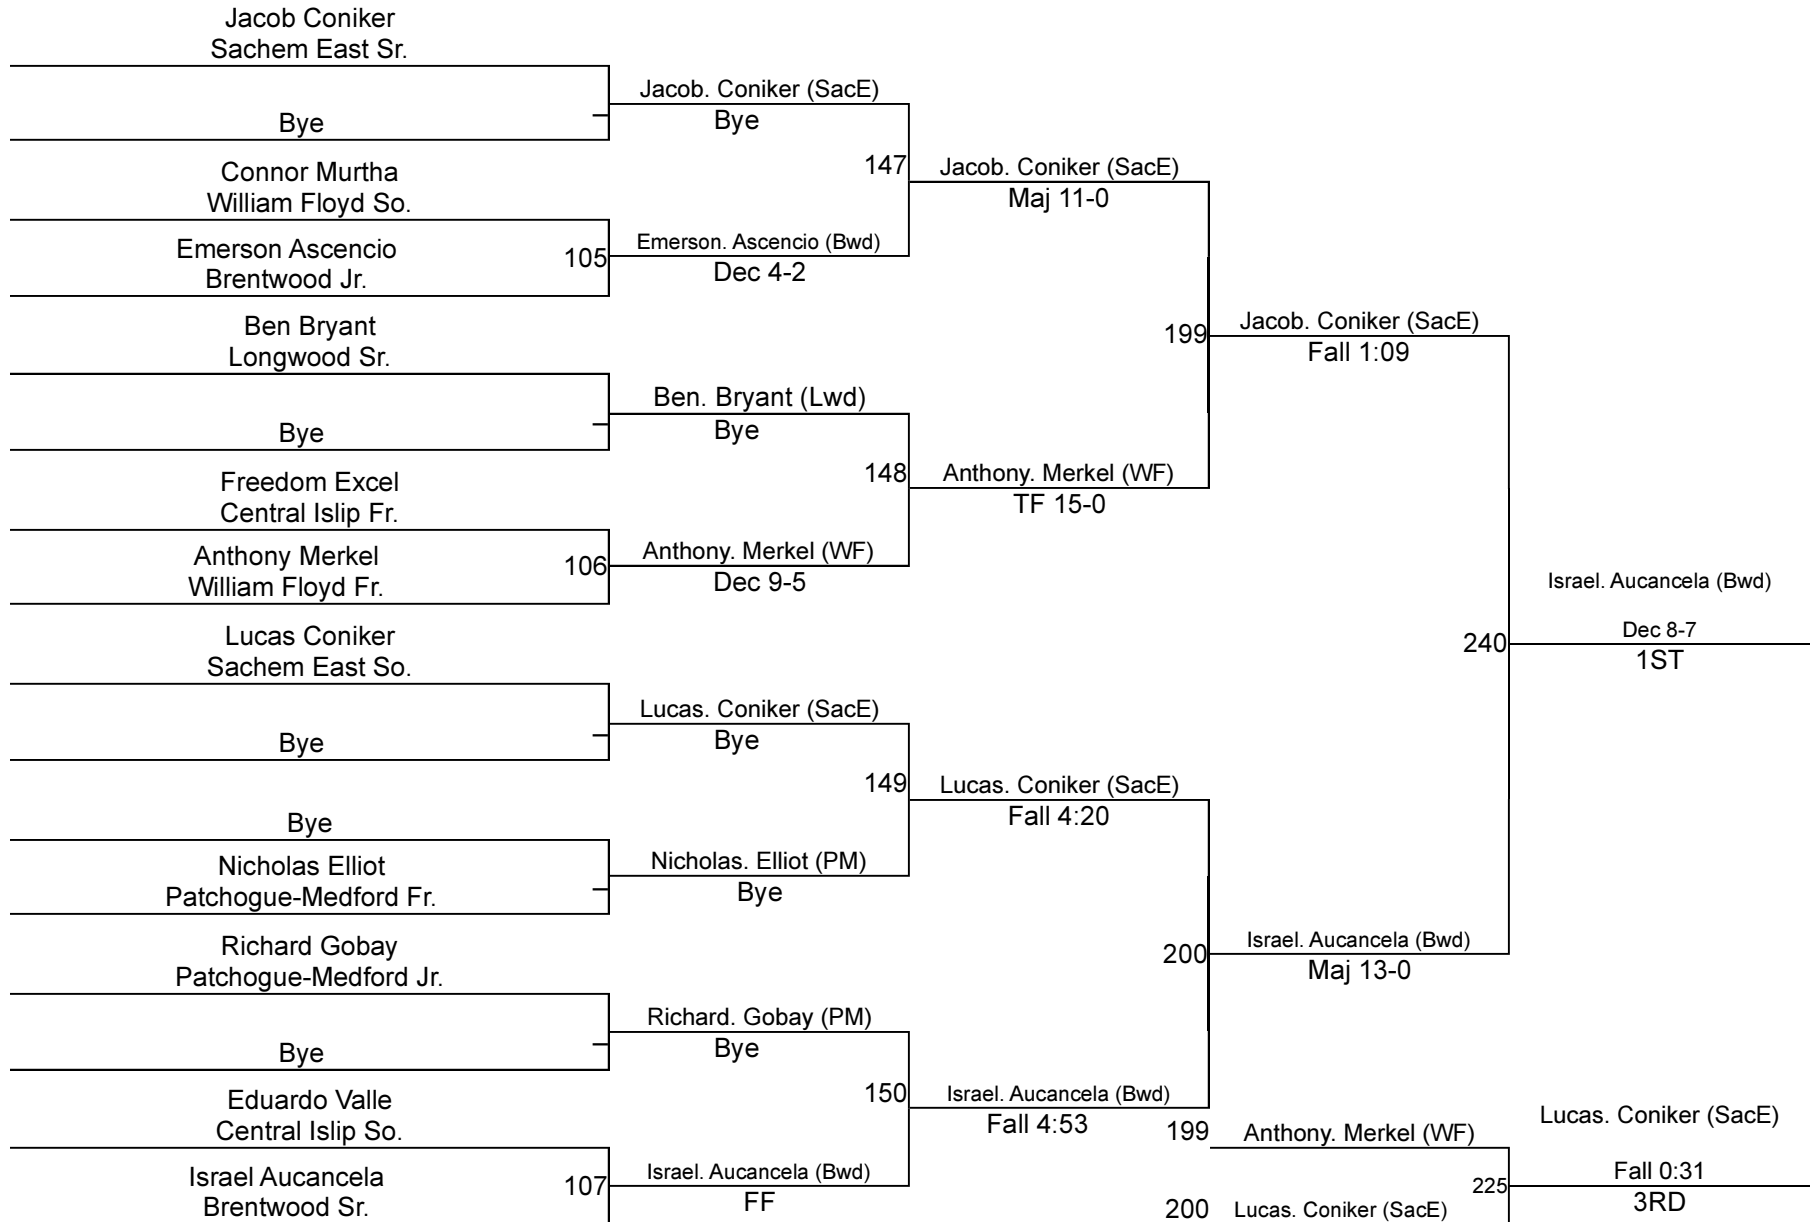

SECTION 11 D1 LEAGUE 1 QUALIFIER

Varsity 99

SECTION 11 D1 LEAGUE 1 QUALIFIER

Varsity 106

SECTION 11 D1 LEAGUE 1 QUALIFIER

Varsity 113

SECTION 11 D1 LEAGUE 1 QUALIFIER

Varsity 120

SECTION 11 D1 LEAGUE 1 QUALIFIER

Varsity 126

SECTION 11 D1 LEAGUE 1 QUALIFIER

Varsity 132

SECTION 11 D1 LEAGUE 1 QUALIFIER

Varsity 145

SECTION 11 D1 LEAGUE 1 QUALIFIER

Varsity 152