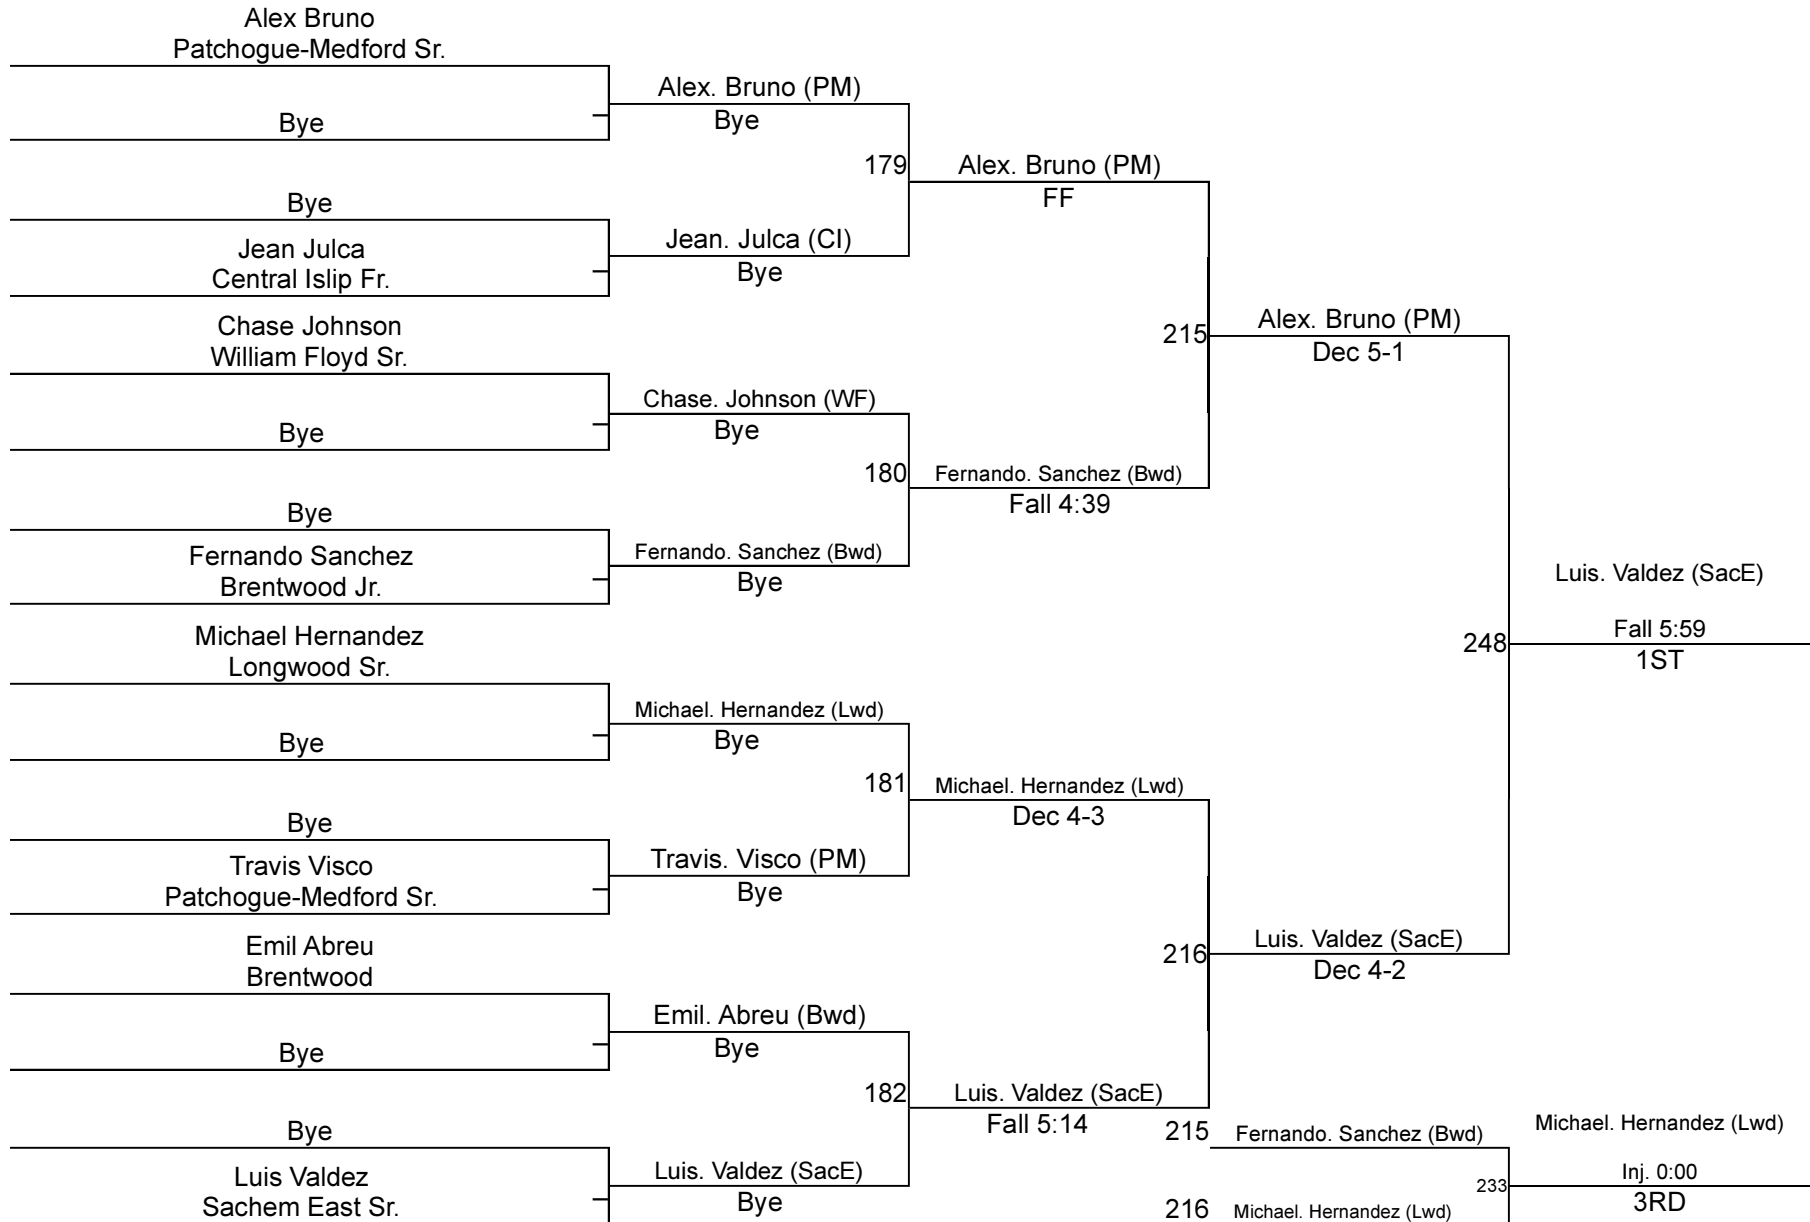

SECTION 11 D1 LEAGUE 1 QUALIFIER

Varsity 126

SECTION 11 D1 LEAGUE 1 QUALIFIER

Varsity 132

SECTION 11 D1 LEAGUE 1 QUALIFIER

Varsity 145

SECTION 11 D1 LEAGUE 1 QUALIFIER

Varsity 152

SECTION 11 D1 LEAGUE 1 QUALIFIER

Varsity 160

SECTION 11 D1 LEAGUE 1 QUALIFIER

Varsity 170

SECTION 11 D1 LEAGUE 1 QUALIFIER

Varsity 182

SECTION 11 D1 LEAGUE 1 QUALIFIER

Varsity 195

SECTION 11 D1 LEAGUE 1 QUALIFIER

Varsity 220

SECTION 11 D1 LEAGUE 1 QUALIFIER

Varsity 285