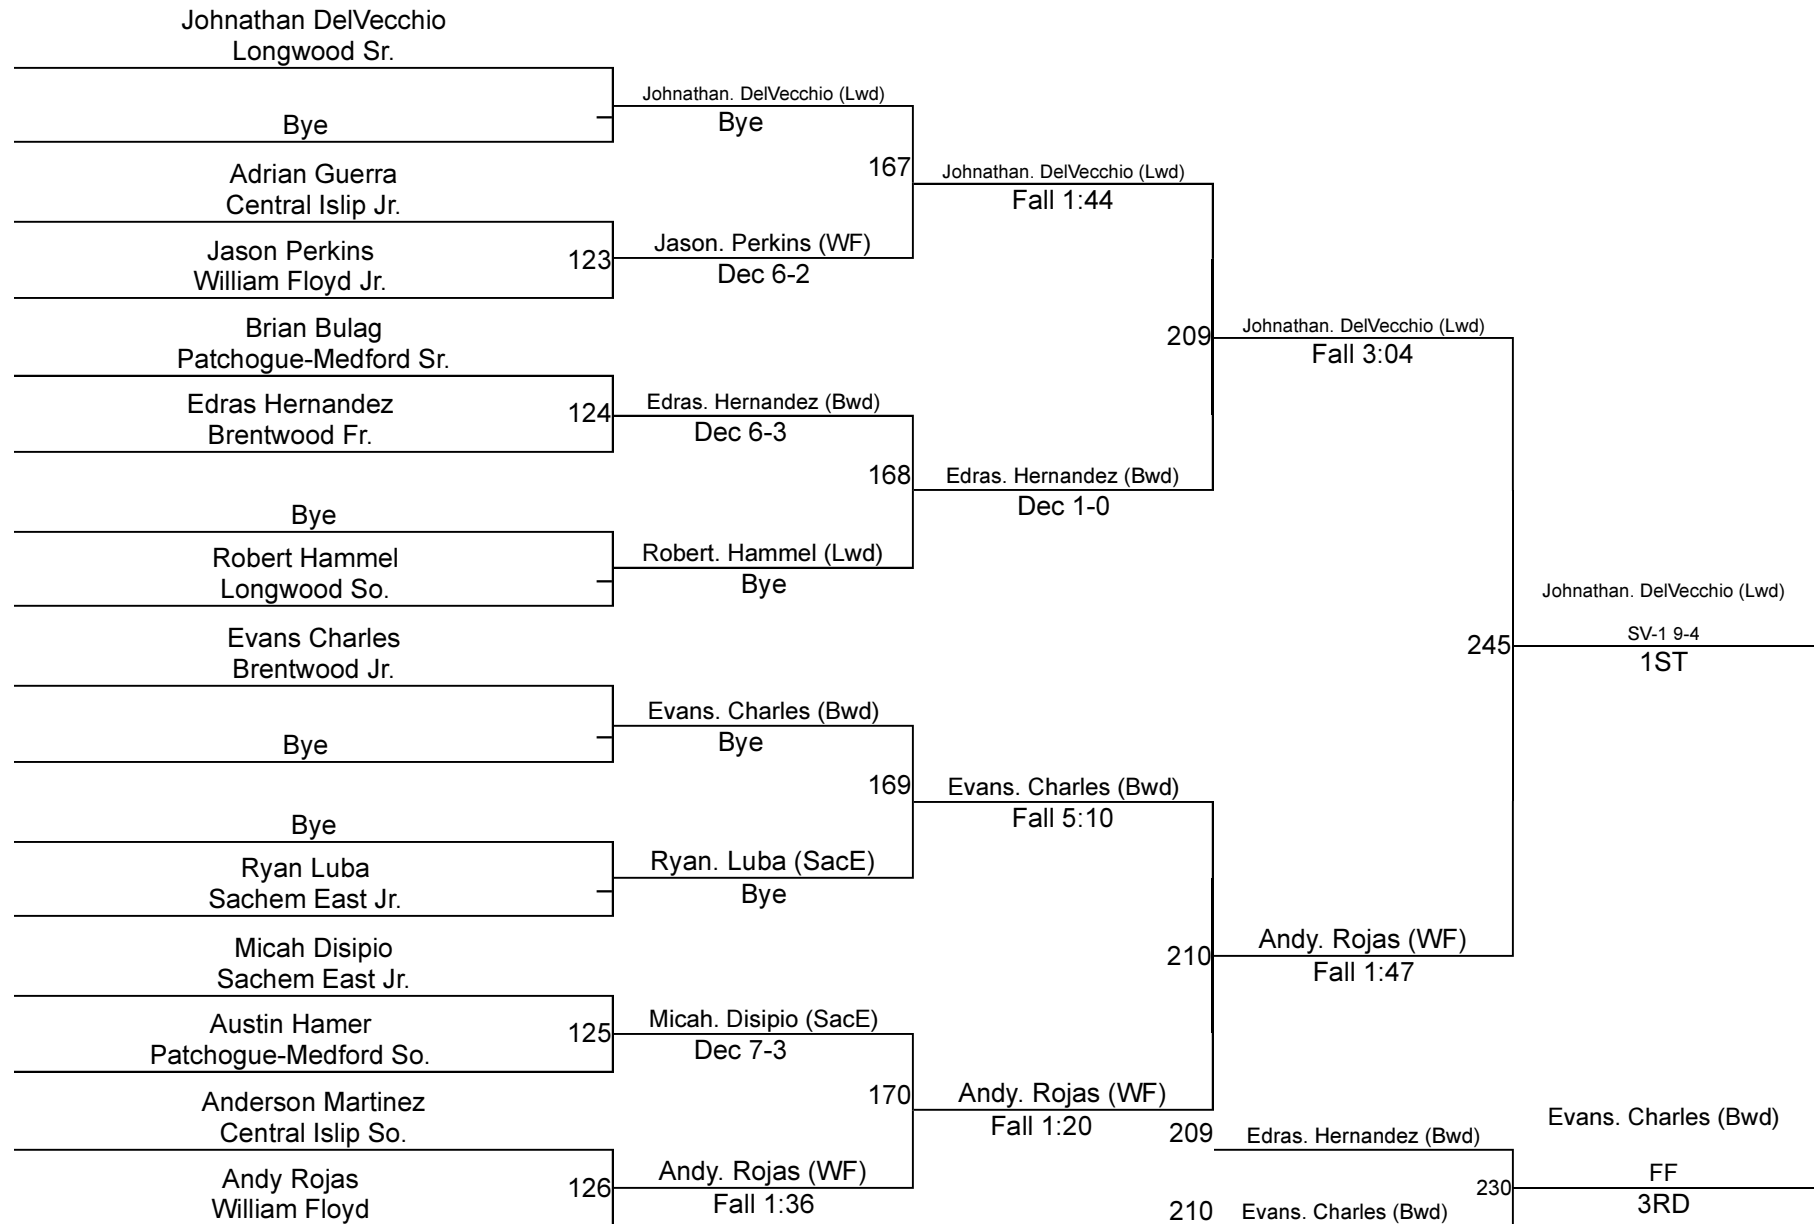

SECTION 11 D1 LEAGUE 1 QUALIFIER

Varsity 126

SECTION 11 D1 LEAGUE 1 QUALIFIER

Varsity 132

SECTION 11 D1 LEAGUE 1 QUALIFIER

Varsity 145

SECTION 11 D1 LEAGUE 1 QUALIFIER

Varsity 152

SECTION 11 D1 LEAGUE 1 QUALIFIER

Varsity 160

SECTION 11 D1 LEAGUE 1 QUALIFIER

Varsity 170

SECTION 11 D1 LEAGUE 1 QUALIFIER

Varsity 182

SECTION 11 D1 LEAGUE 1 QUALIFIER

Varsity 195