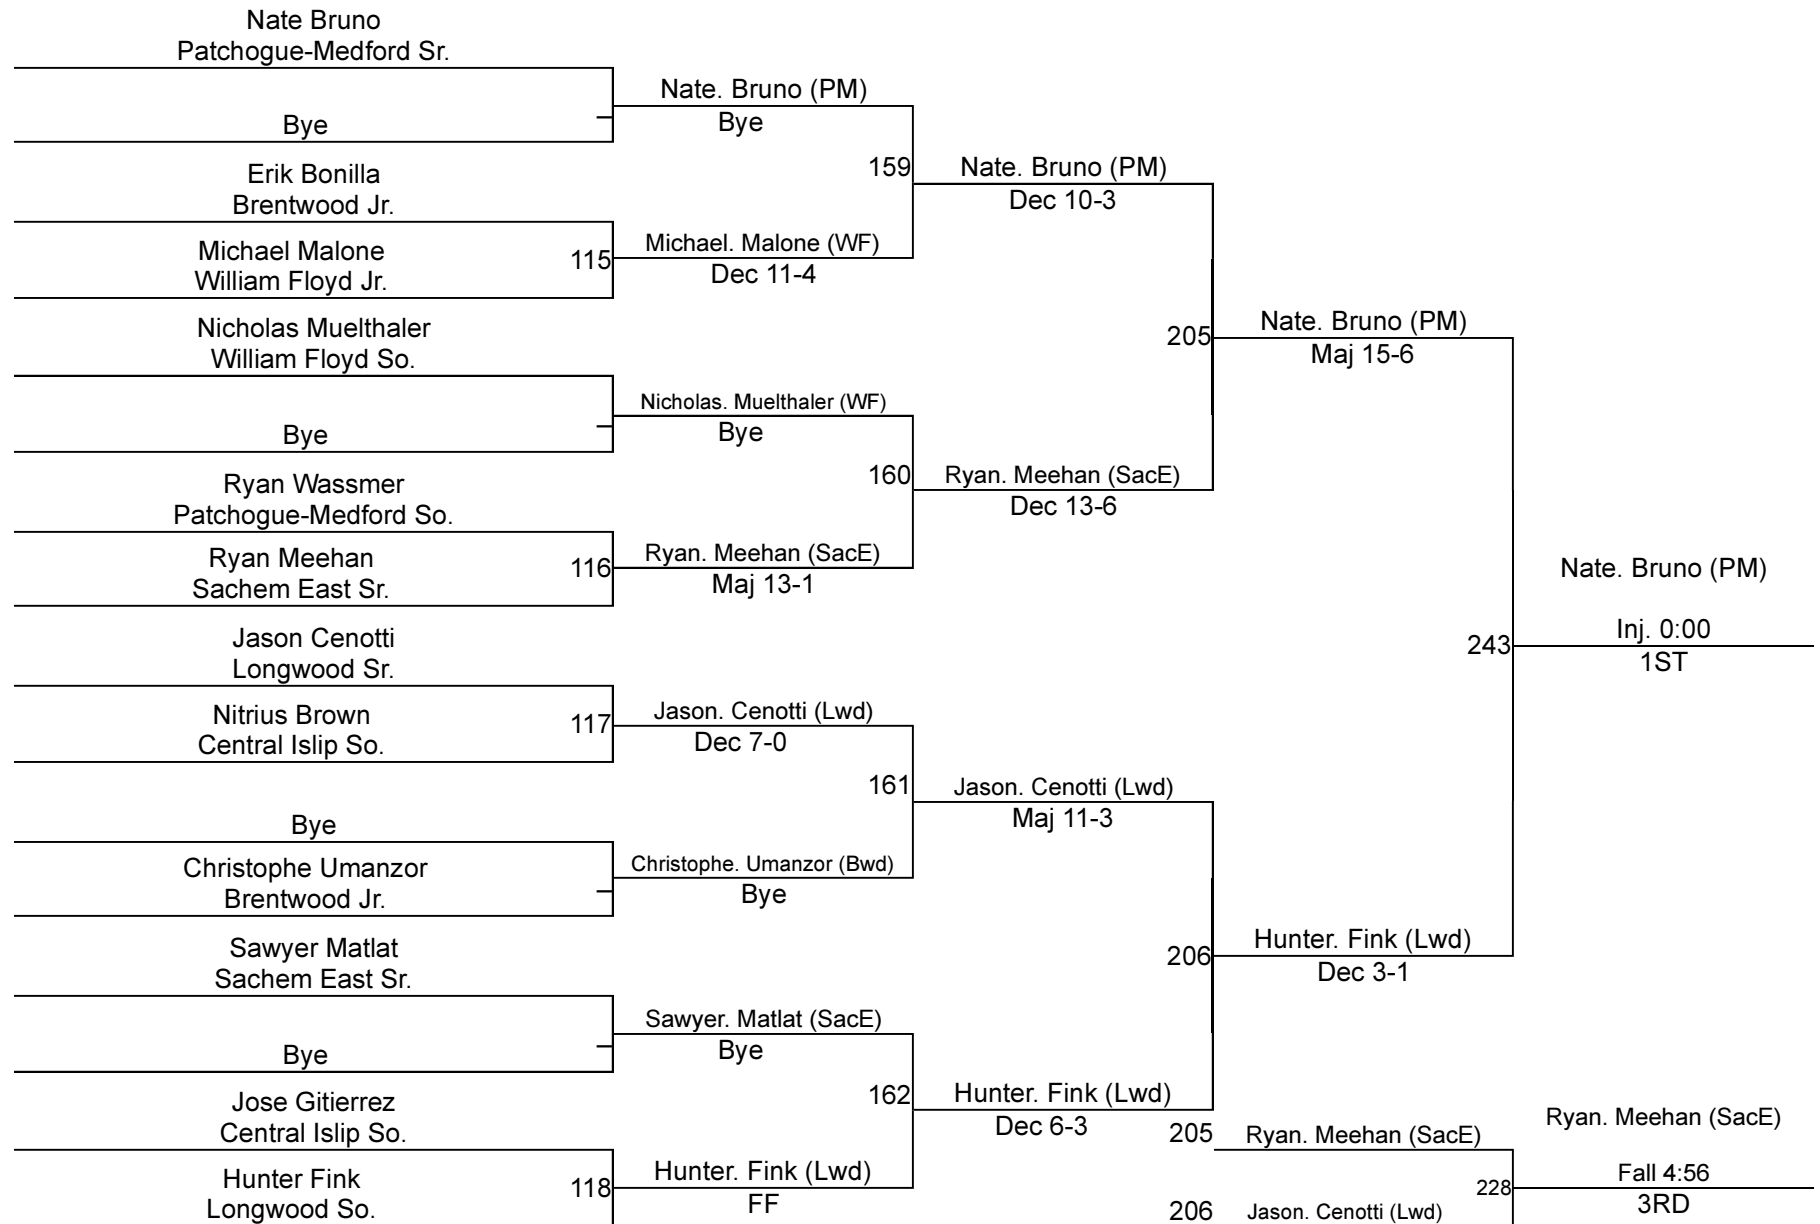

SECTION 11 D1 LEAGUE 1 QUALIFIER

Varsity 99

SECTION 11 D1 LEAGUE 1 QUALIFIER

Varsity 106

SECTION 11 D1 LEAGUE 1 QUALIFIER

Varsity 113

SECTION 11 D1 LEAGUE 1 QUALIFIER

Varsity 120

SECTION 11 D1 LEAGUE 1 QUALIFIER

Varsity 126

SECTION 11 D1 LEAGUE 1 QUALIFIER

Varsity 132

SECTION 11 D1 LEAGUE 1 QUALIFIER

Varsity 145

SECTION 11 D1 LEAGUE 1 QUALIFIER

Varsity 152

SECTION 11 D1 LEAGUE 1 QUALIFIER

Varsity 160

SECTION 11 D1 LEAGUE 1 QUALIFIER

Varsity 170

SECTION 11 D1 LEAGUE 1 QUALIFIER

Varsity 182

SECTION 11 D1 LEAGUE 1 QUALIFIER

Varsity 195