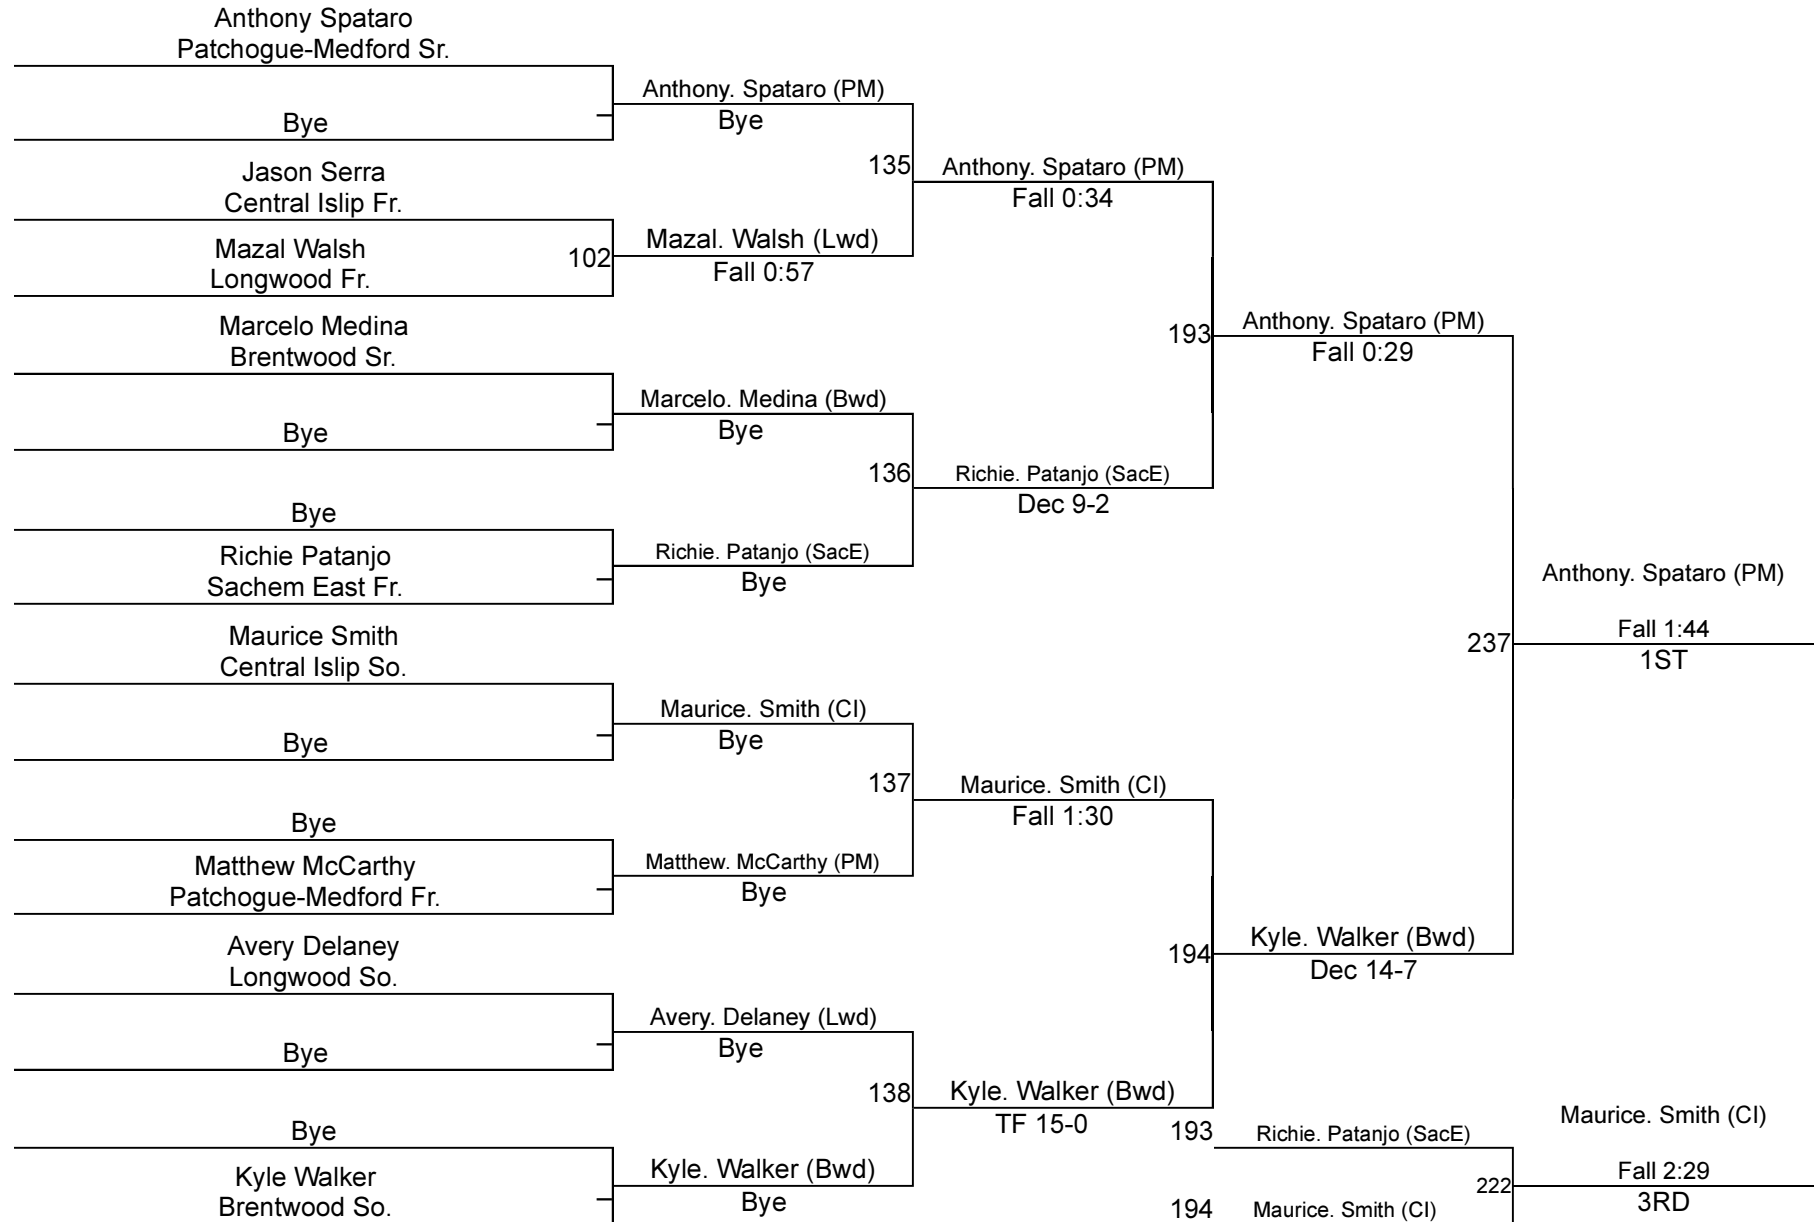

SECTION 11 D1 LEAGUE 1 QUALIFIER

Varsity 99

SECTION 11 D1 LEAGUE 1 QUALIFIER

Varsity 106

SECTION 11 D1 LEAGUE 1 QUALIFIER

Varsity 113

SECTION 11 D1 LEAGUE 1 QUALIFIER

Varsity 120

SECTION 11 D1 LEAGUE 1 QUALIFIER

Varsity 126

SECTION 11 D1 LEAGUE 1 QUALIFIER

Varsity 132

SECTION 11 D1 LEAGUE 1 QUALIFIER

Varsity 145

SECTION 11 D1 LEAGUE 1 QUALIFIER

Varsity 152